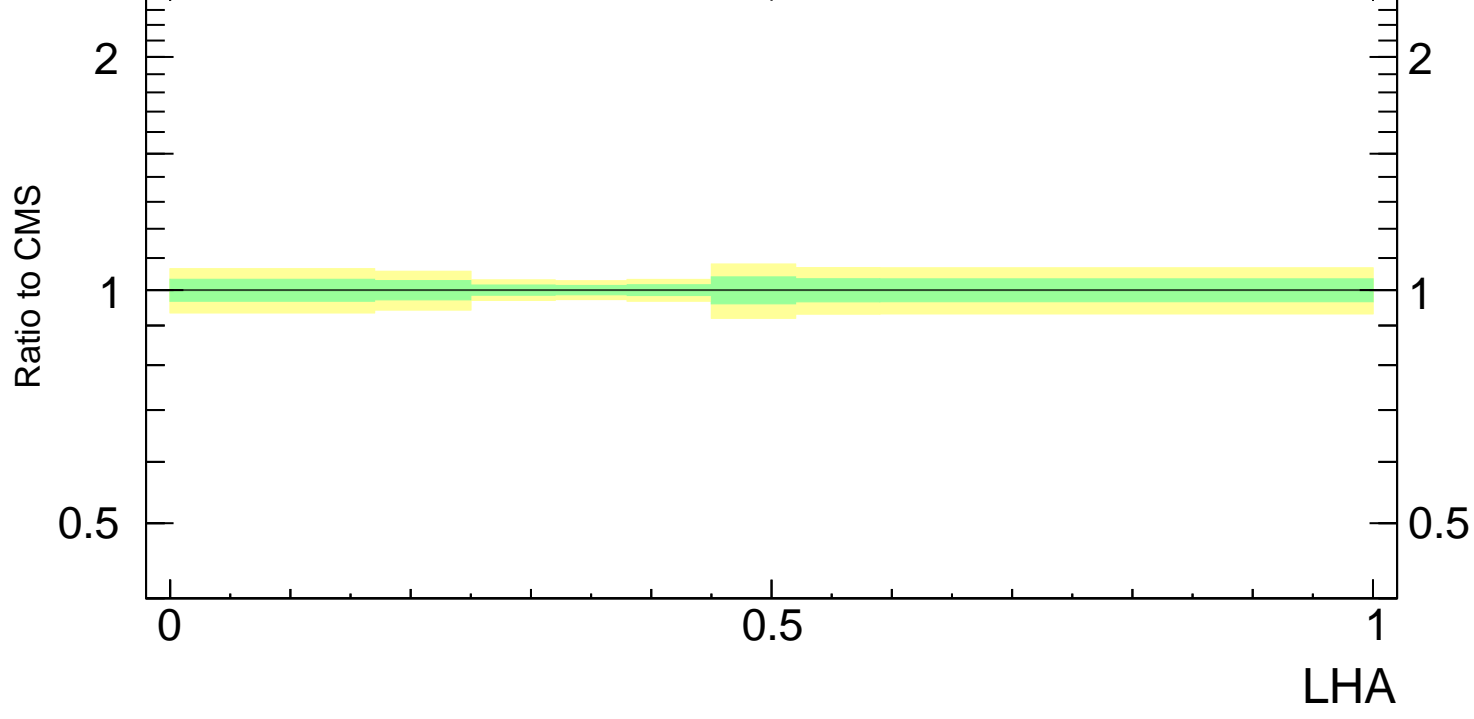

LHA $\lambda_{0.5}^1$ (CMS jet substructure)

- CMS
- ▼ Herwig 7.2.1 softTune
- △ Pythia 6.428 370
- ▲ Pythia 8.308 default

CMS_2021_11920187

mcplots.cern.ch [arXiv:1306.3436]

Rivet 3.1.10, ≥ 3.4M events