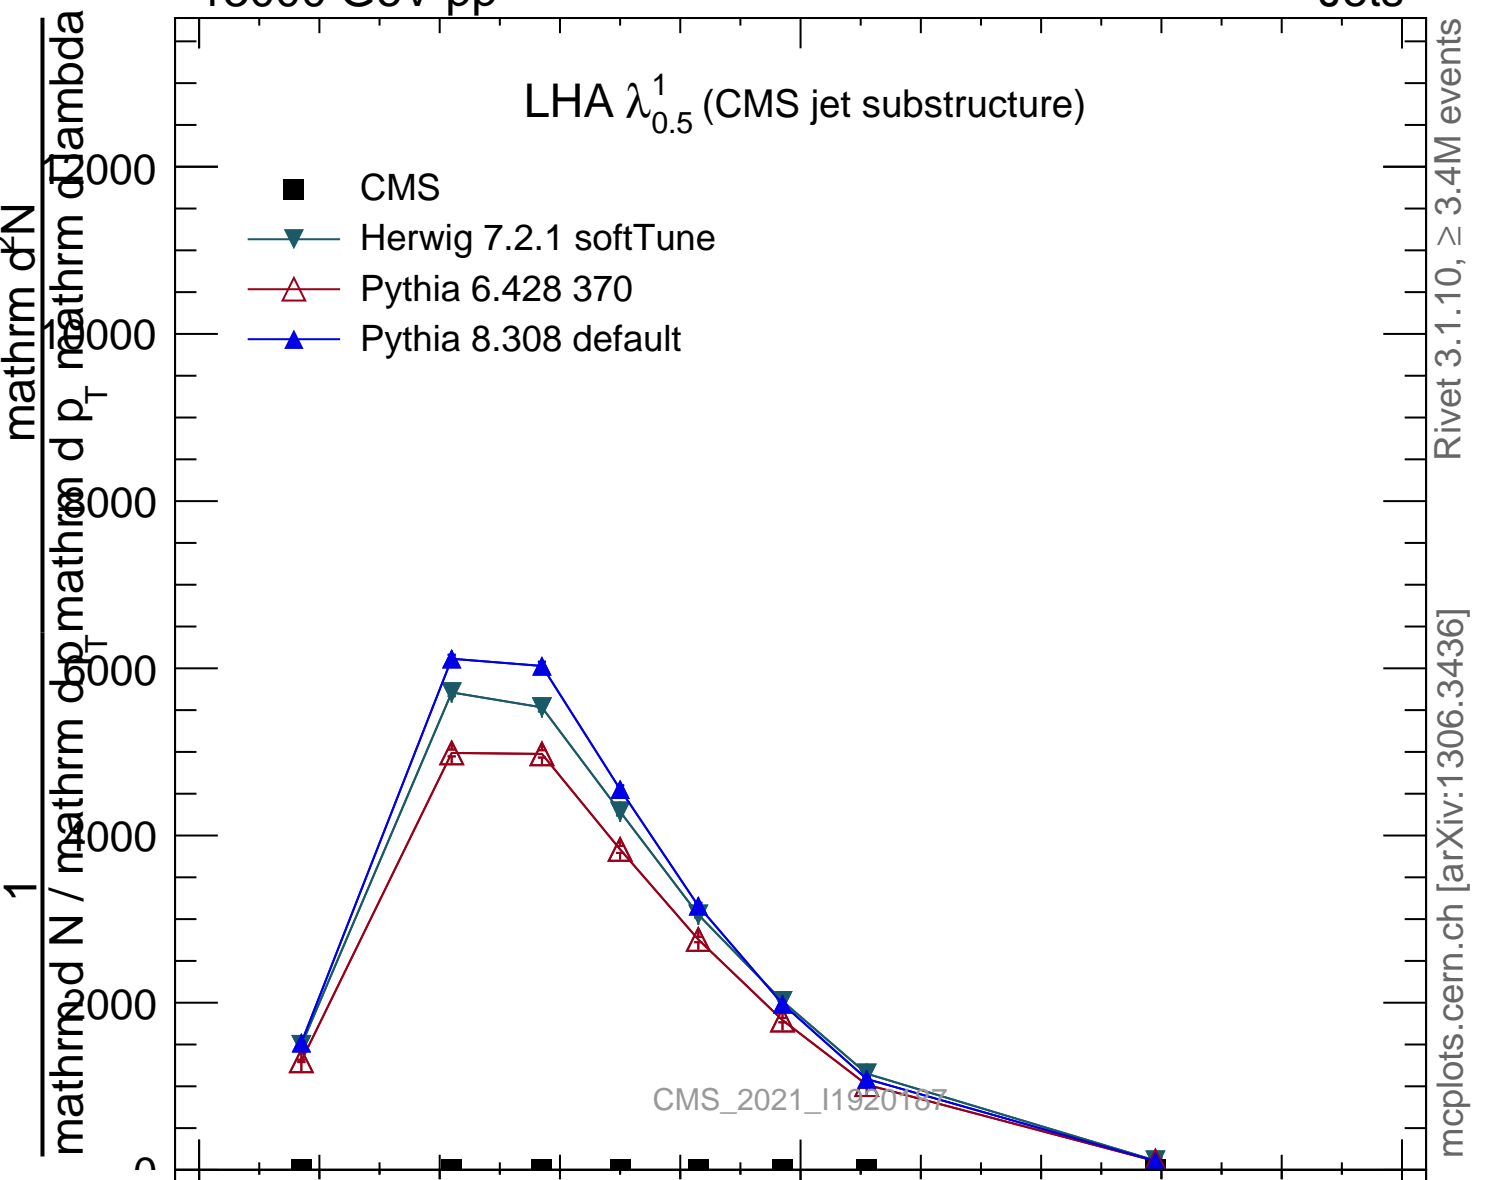

LHA $\lambda_{0.5}^1$ (CMS jet substructure)

- CMS
- ▼ Herwig 7.2.1 softTune
- △ Pythia 6.428 370
- ▲ Pythia 8.308 default

CMS_2021_11920187

mcplots.cern.ch [arXiv:1306.3436]

Rivet 3.1.10, ≥ 3.4M events