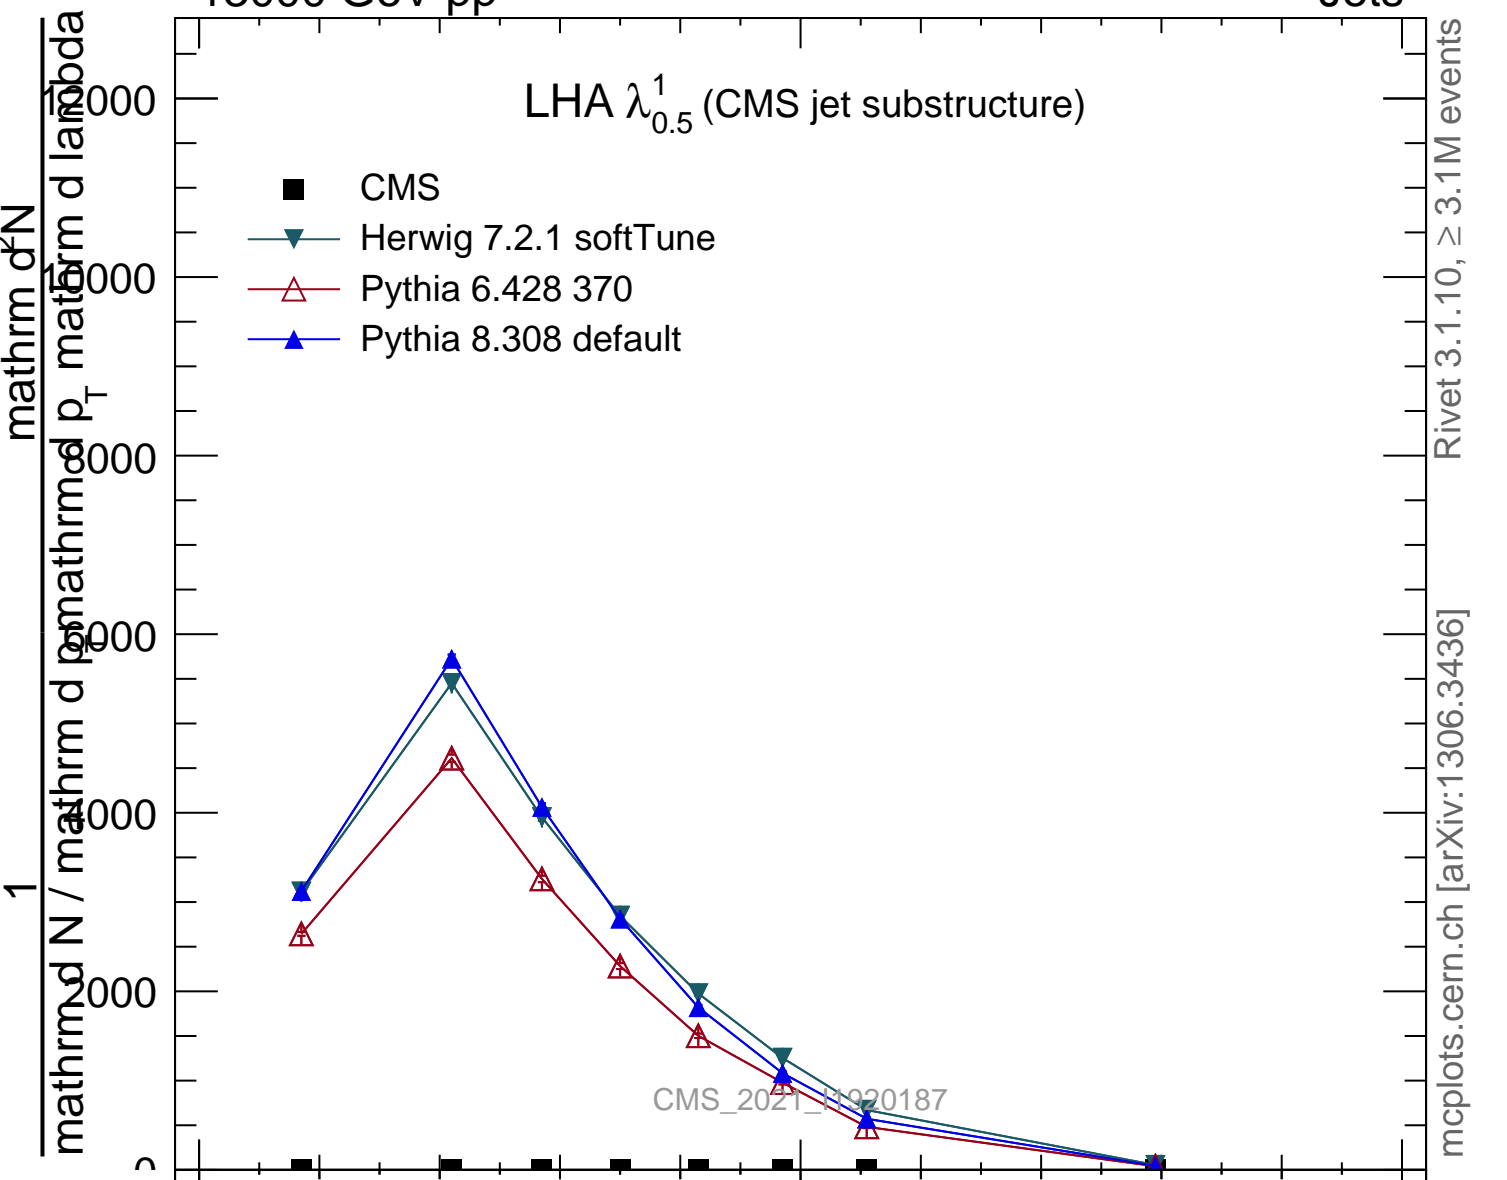

LHA $\lambda_{0.5}^1$ (CMS jet substructure)

- CMS
- ▼ Herwig 7.2.1 softTune
- △ Pythia 6.428 370
- ▲ Pythia 8.308 default

CMS_2021_1920187

mcplots.cern.ch [arXiv:1306.3436]

Rivet 3.1.10, $\geq 3.1M$ events