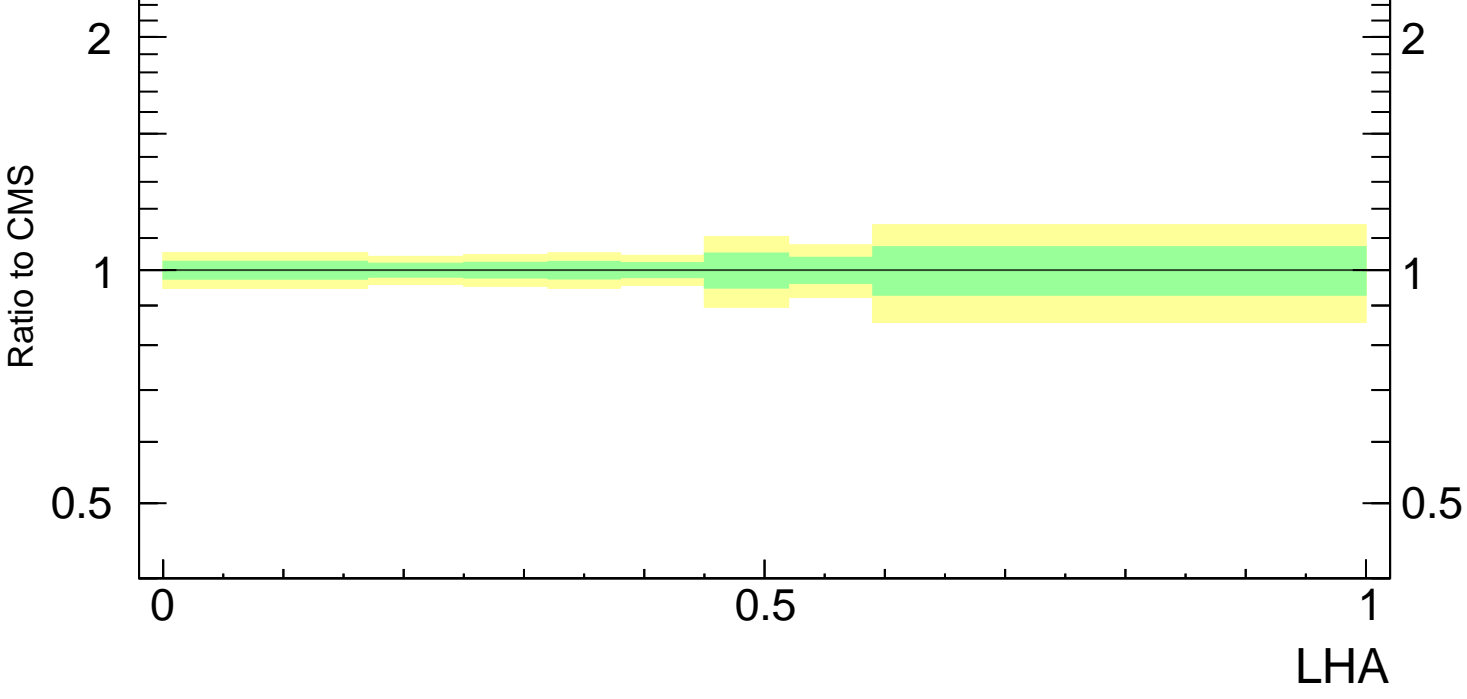

LHA $\lambda_{0.5}^1$ (CMS jet substructure)

- CMS
- ▼ Herwig 7.2.1 softTune
- △ Pythia 6.428 370
- ▲ Pythia 8.308 default

CMS_2021_1920187

mcplots.cern.ch [arXiv:1306.3436]

Rivet 3.1.10, $\geq 3.1M$ events