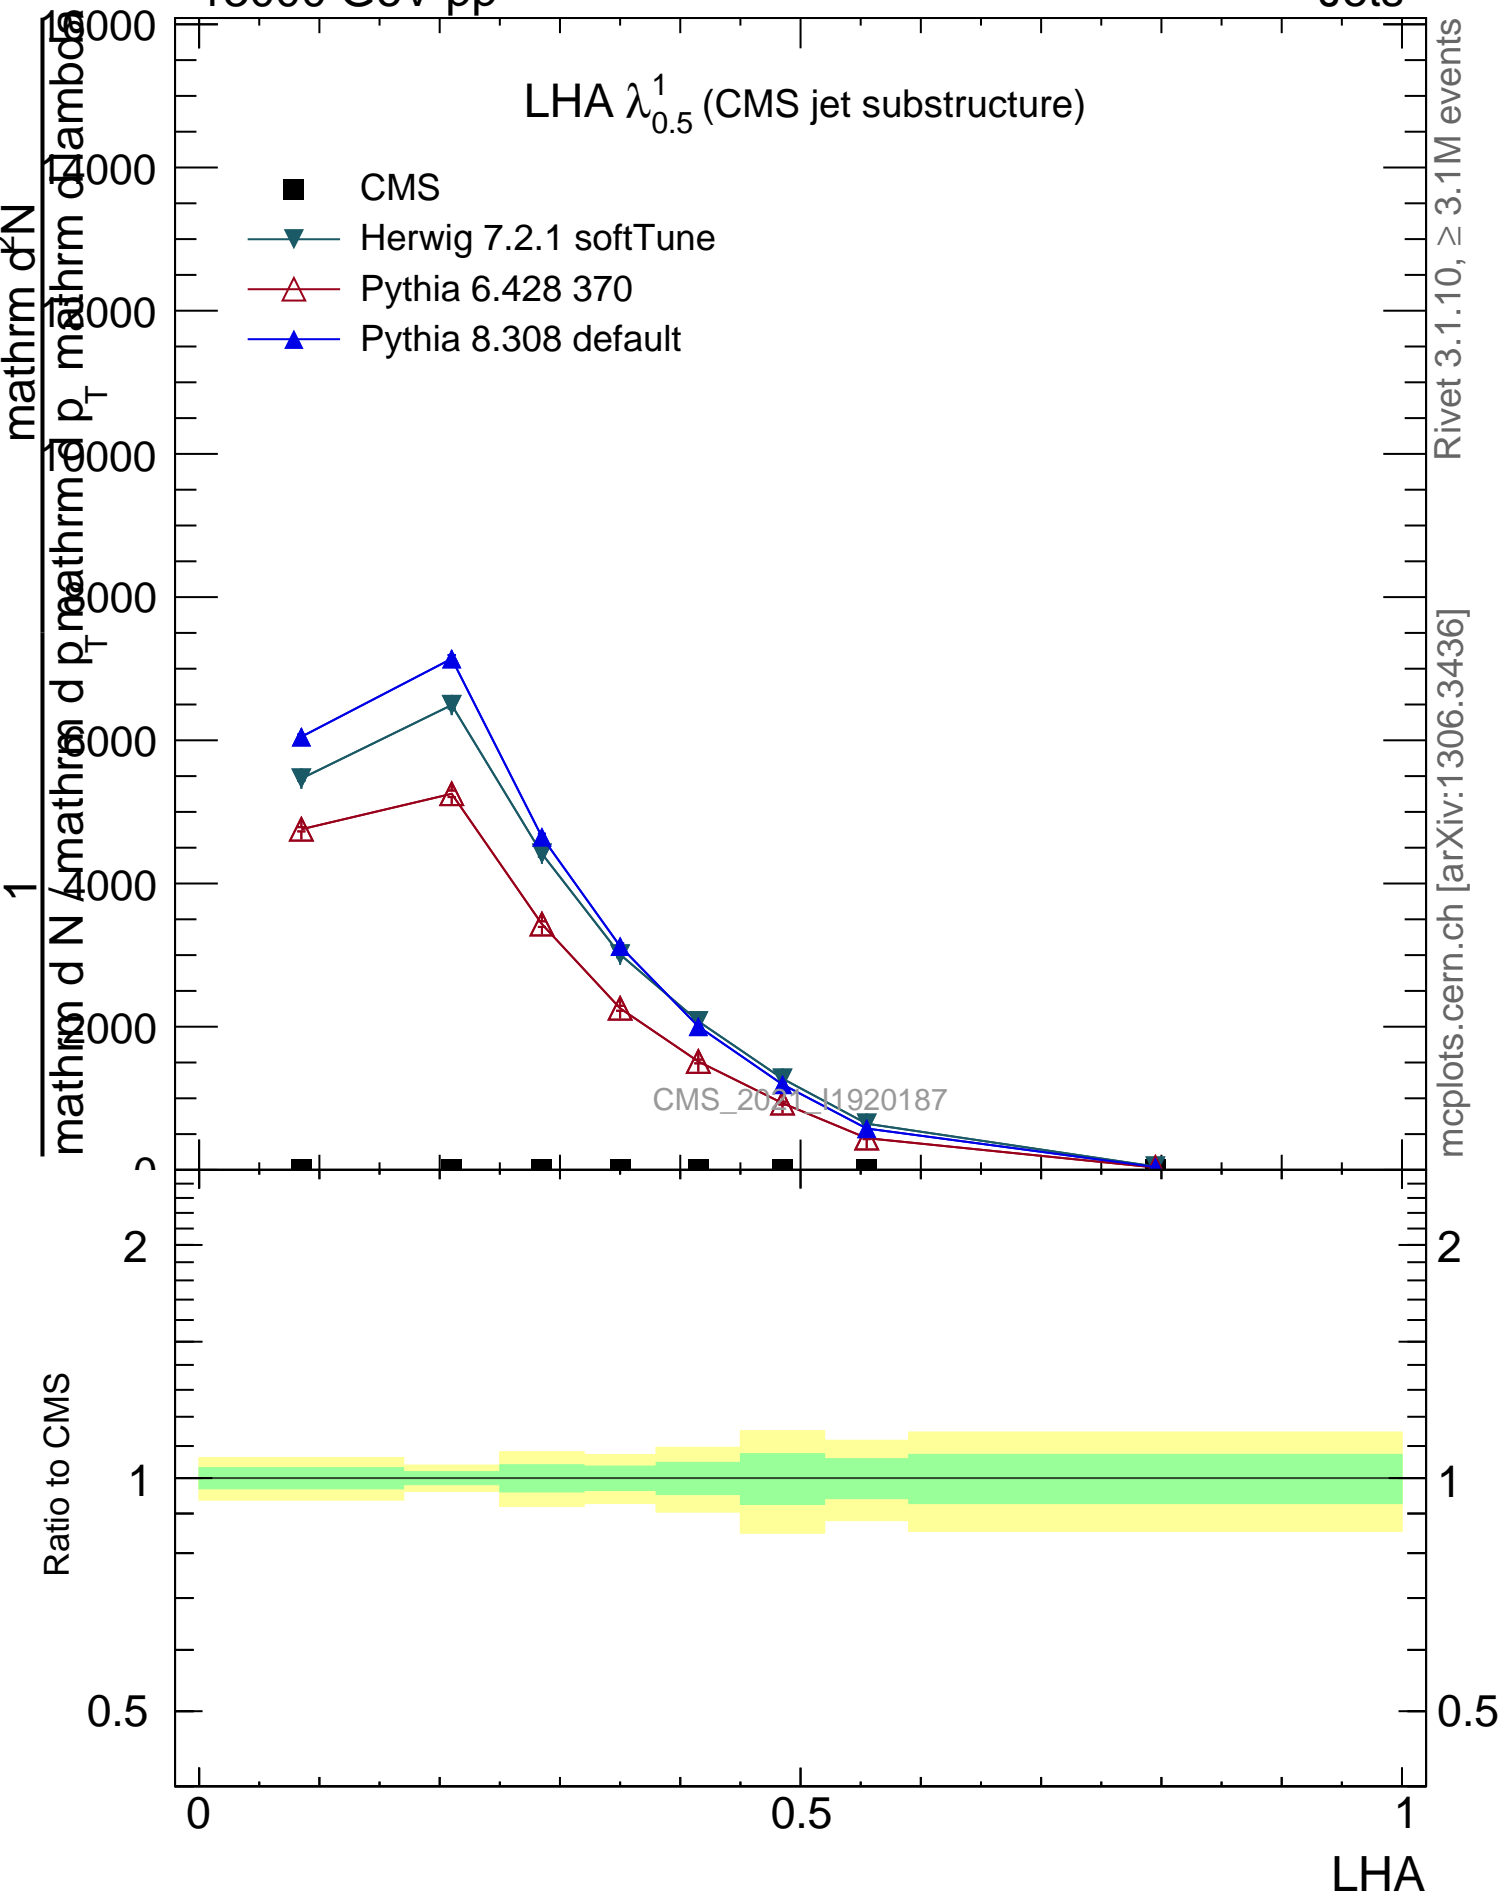

LHA $\lambda_{0.5}^1$ (CMS jet substructure)

- CMS
- ▼ Herwig 7.2.1 softTune
- △ Pythia 6.428 370
- ▲ Pythia 8.308 default

CMS_20111920187