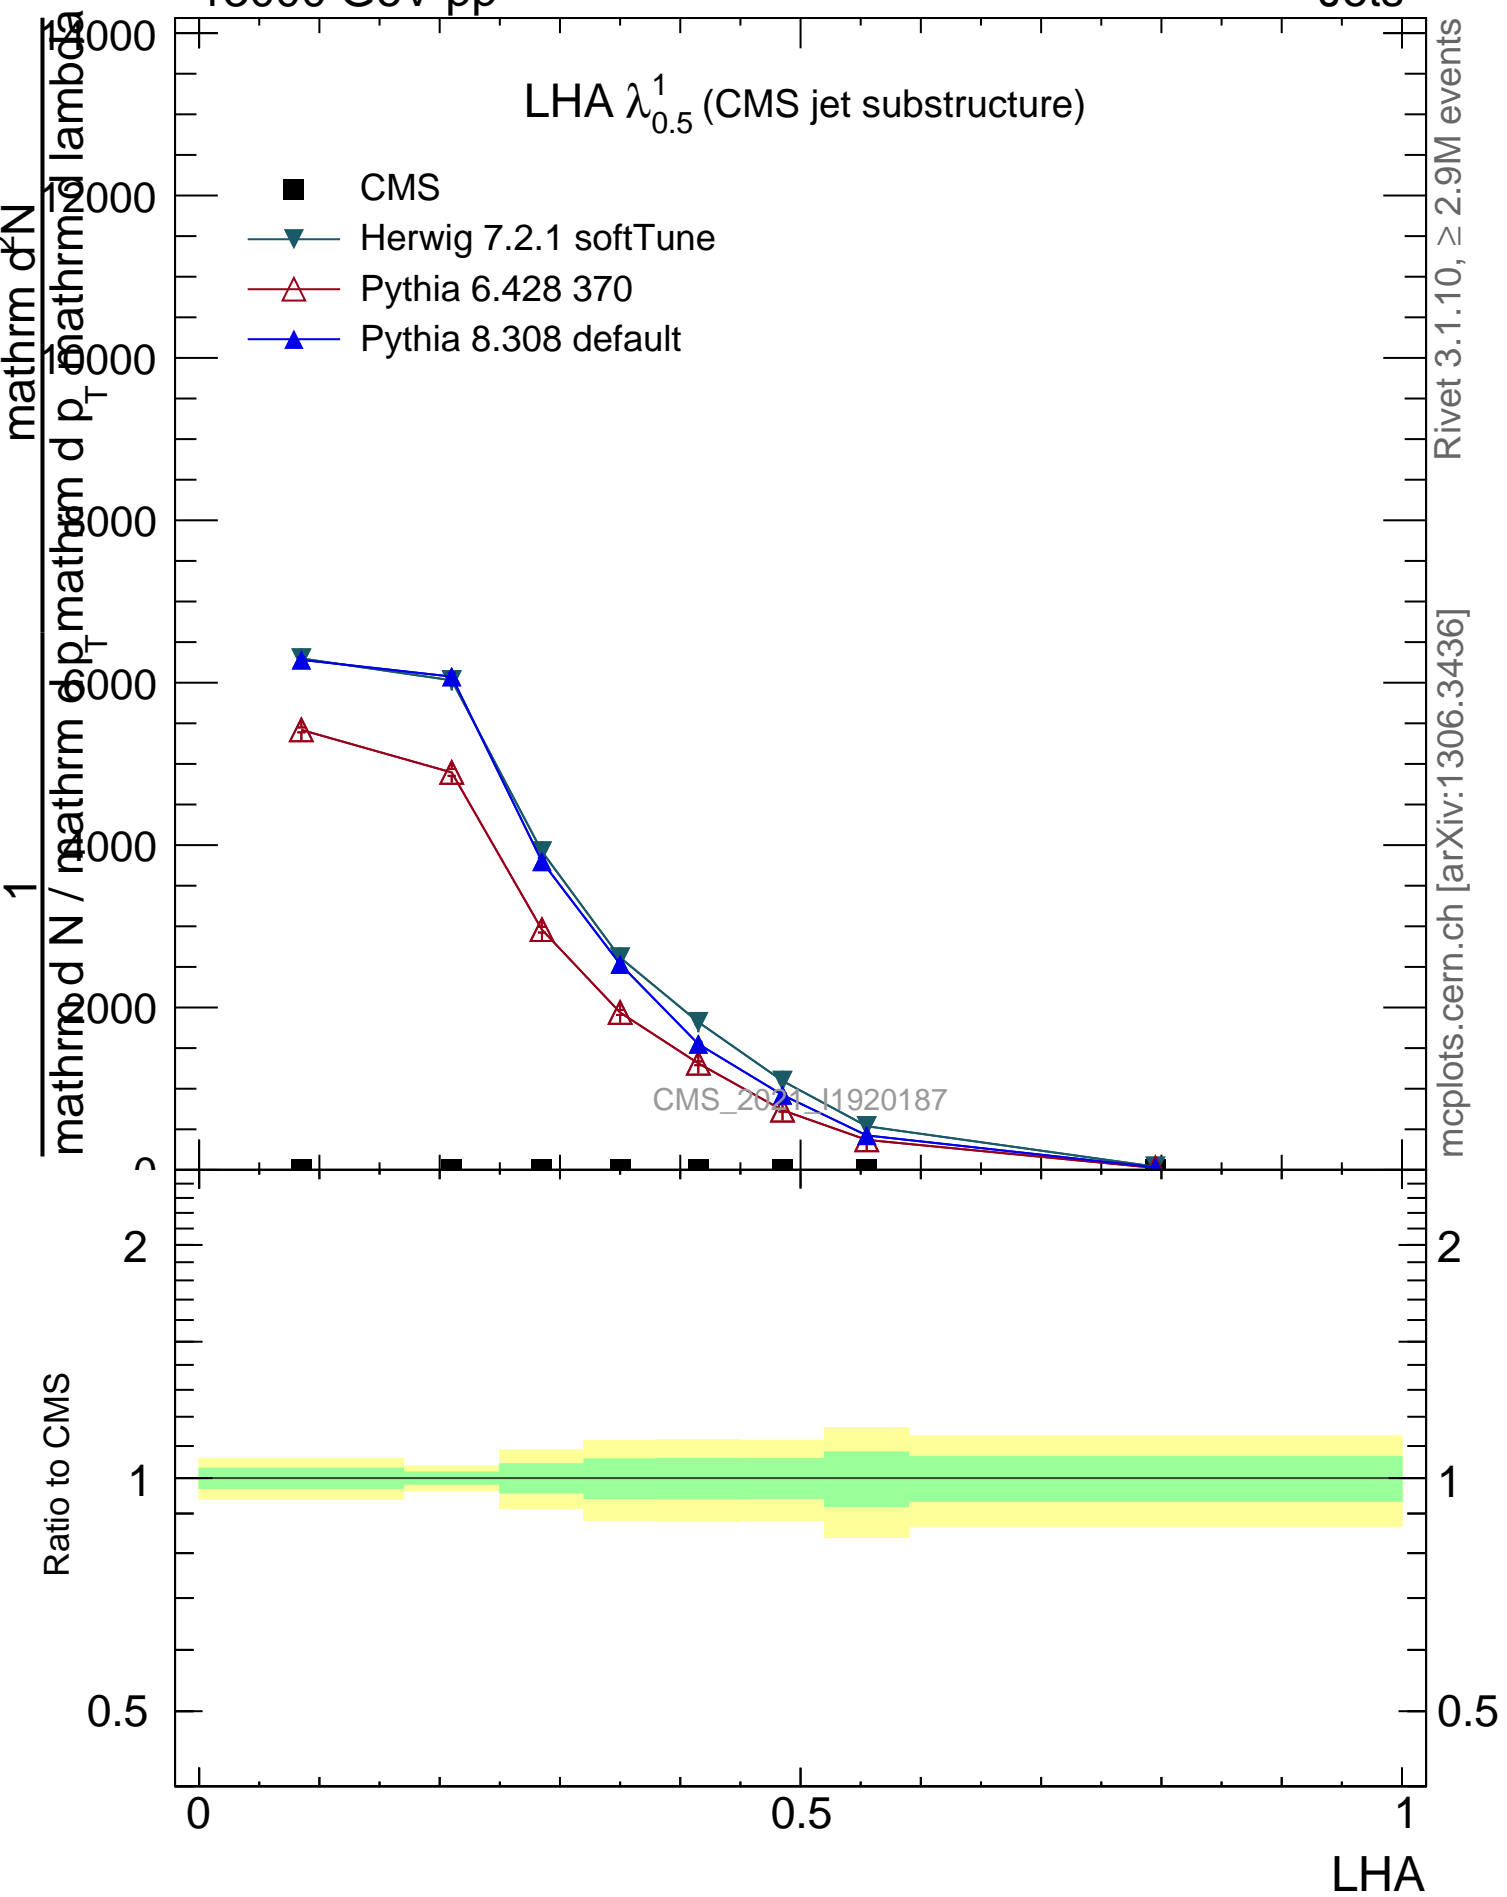

LHA $\lambda_{0.5}^1$ (CMS jet substructure)

- CMS
- ▼ Herwig 7.2.1 softTune
- △ Pythia 6.428 370
- ▲ Pythia 8.308 default

mcplots.cern.ch [arXiv:1306.3436]

Rivet 3.1.10, ≥ 2.9M events

CMS_2011_11920187