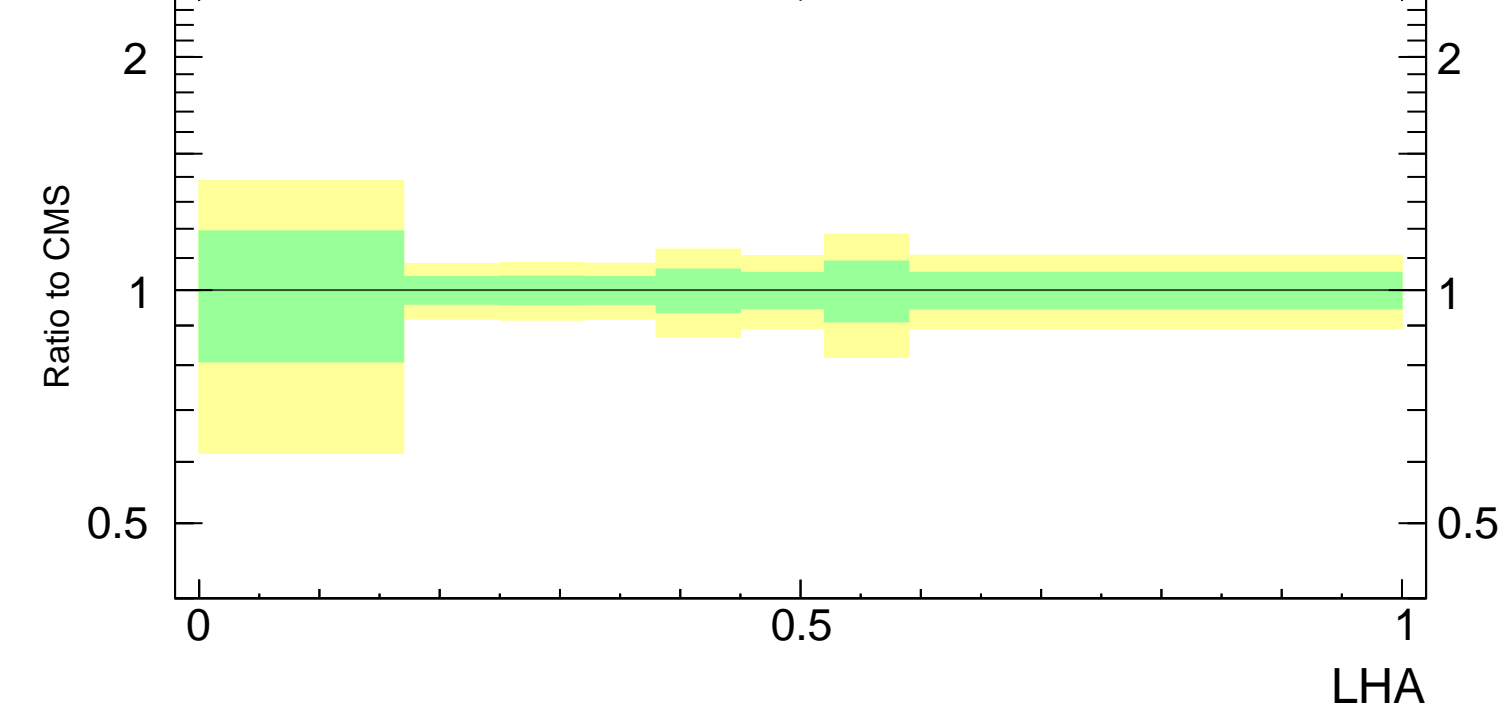

LHA $\lambda_{0.5}^1$ (CMS jet substructure)

- CMS
- ▼ Herwig 7.2.1 softTune
- △ Pythia 6.428 370
- ▲ Pythia 8.308 default

CMS_2021_I1920187

Rivet 3.1.10, ≥ 3.2M events

mcplots.cern.ch [arXiv:1306.3436]