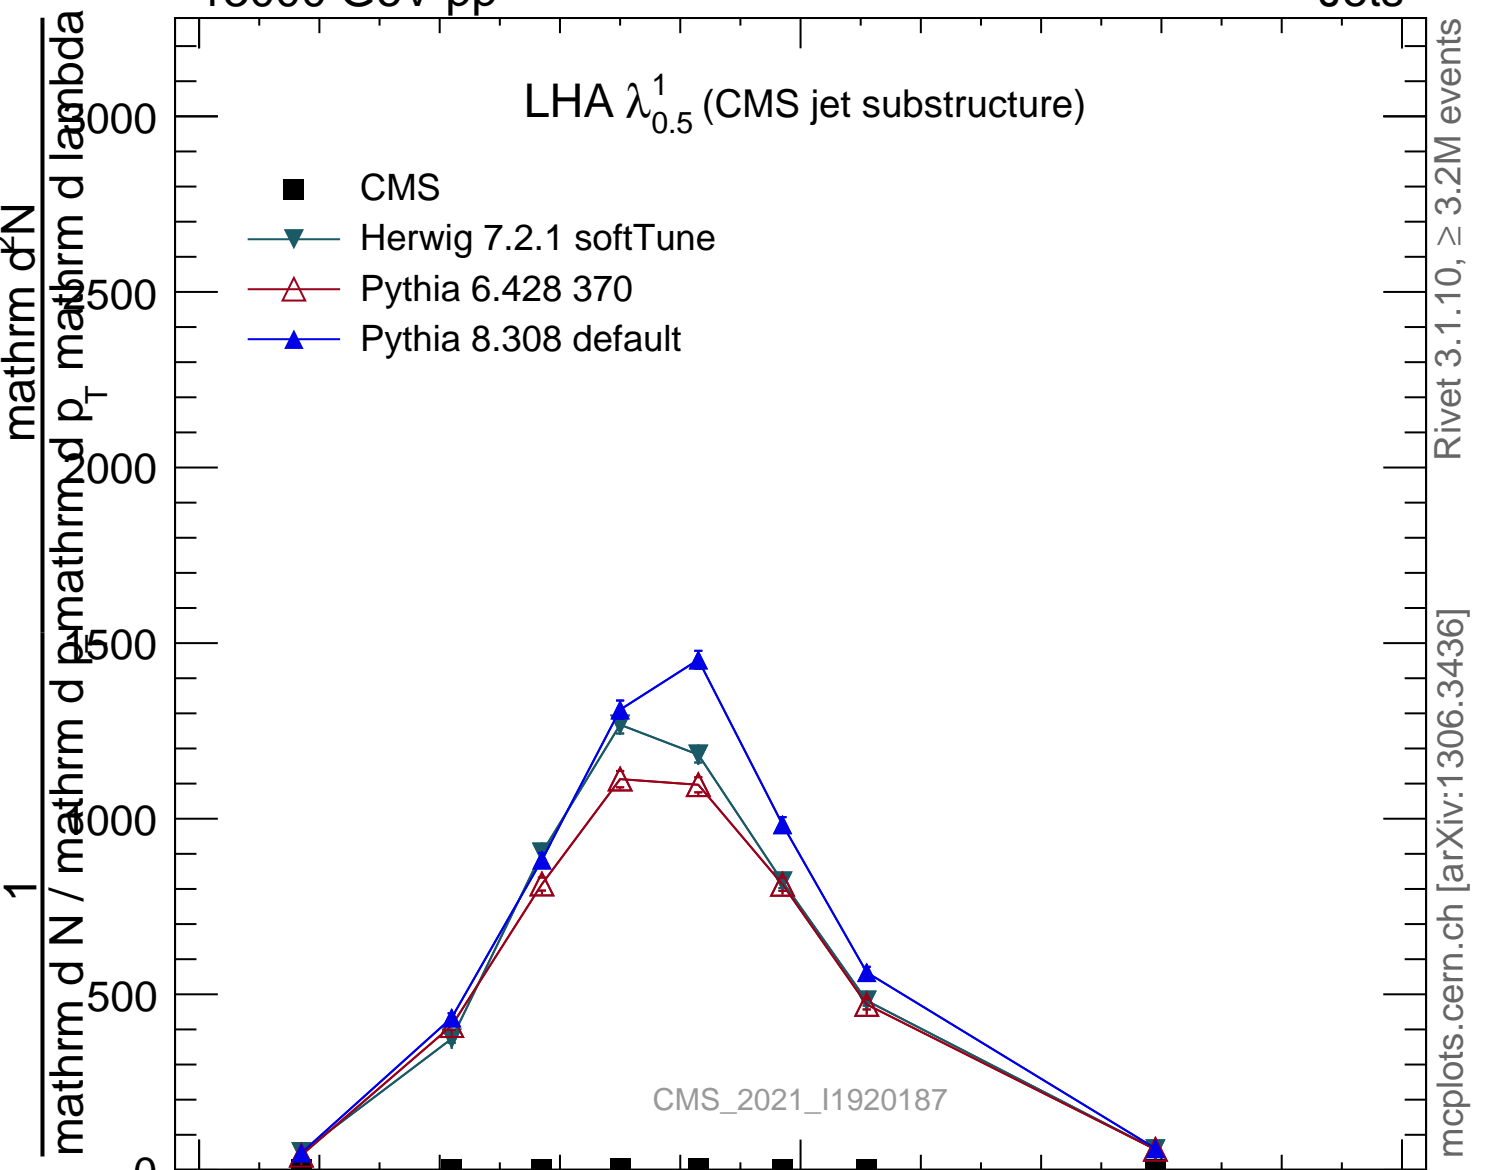

LHA $\lambda_{0.5}^1$ (CMS jet substructure)

- CMS
- ▼ Herwig 7.2.1 softTune
- △ Pythia 6.428 370
- ▲ Pythia 8.308 default

CMS_2021_I1920187

Rivet 3.1.10, ≥ 3.2M events

mcplots.cern.ch [arXiv:1306.3436]