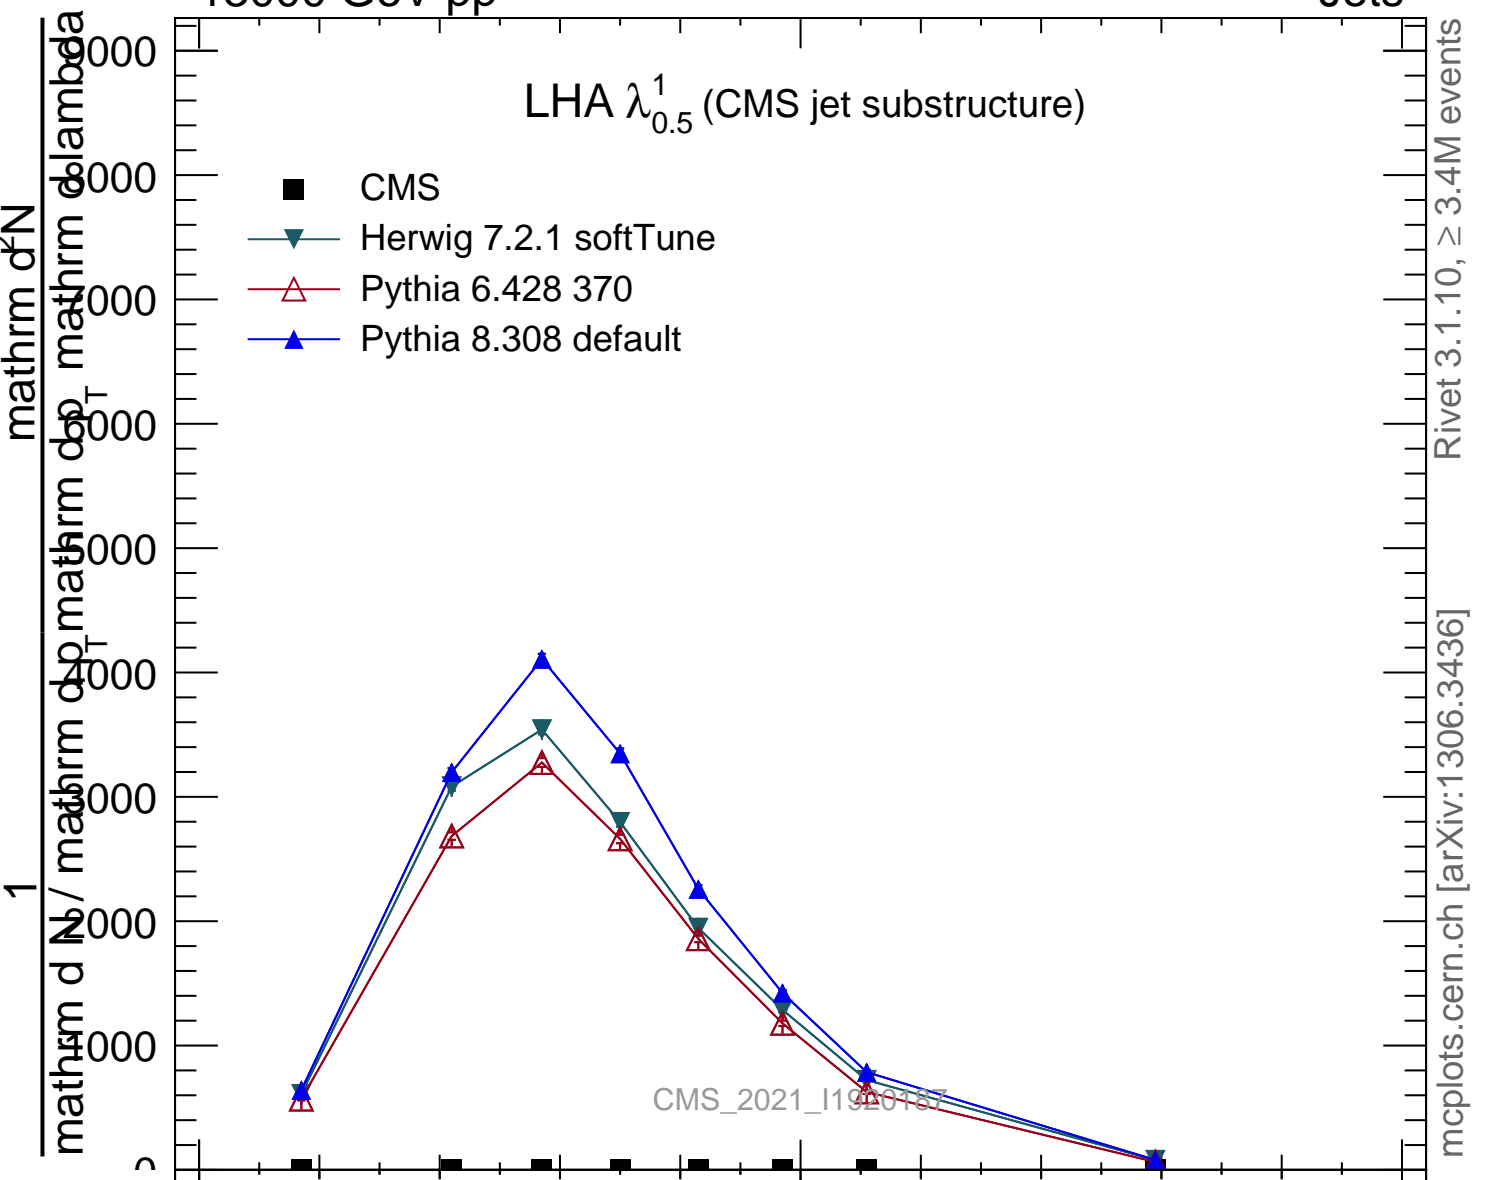

LHA  $\lambda_{0.5}^1$  (CMS jet substructure)

- CMS
- ▼ Herwig 7.2.1 softTune
- △ Pythia 6.428 370
- ▲ Pythia 8.308 default

CMS\_2021\_I1940187

mcplots.cern.ch [arXiv:1306.3436]

Rivet 3.1.10, ≥ 3.4M events