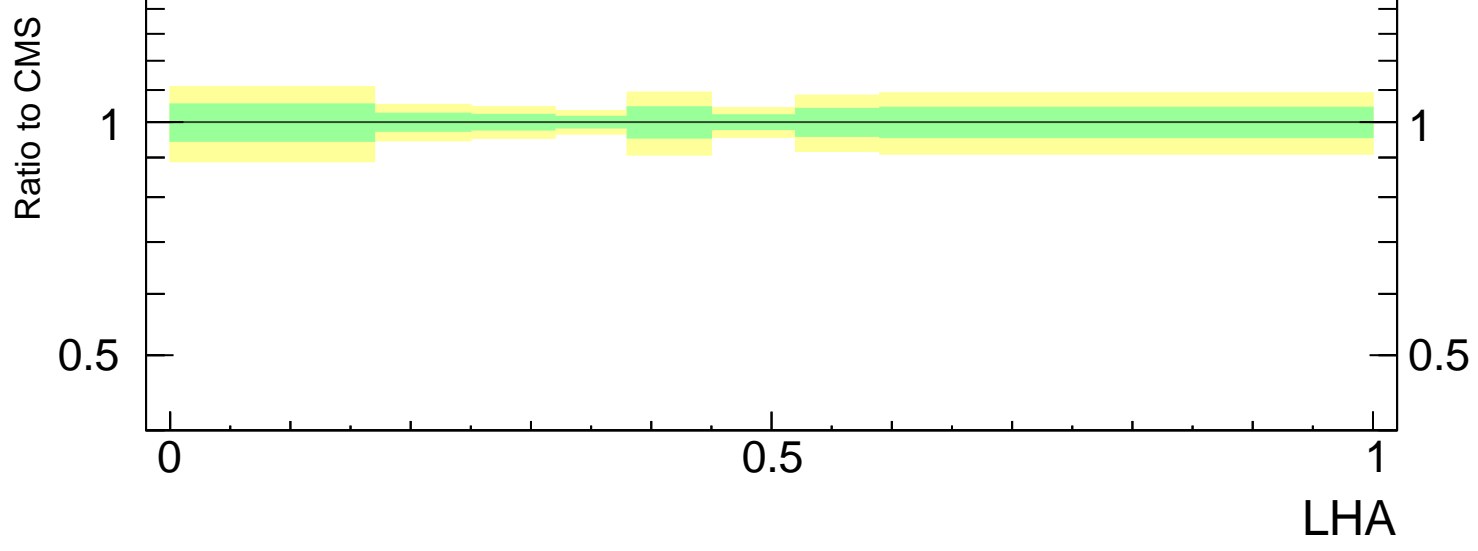

LHA  $\lambda_{0.5}^1$  (CMS jet substructure)

- CMS
- ▼ Herwig 7.2.1 softTune
- △ Pythia 6.428 370
- ▲ Pythia 8.308 default

CMS\_2021\_I1940187

mcplots.cern.ch [arXiv:1306.3436]

Rivet 3.1.10, ≥ 3.4M events