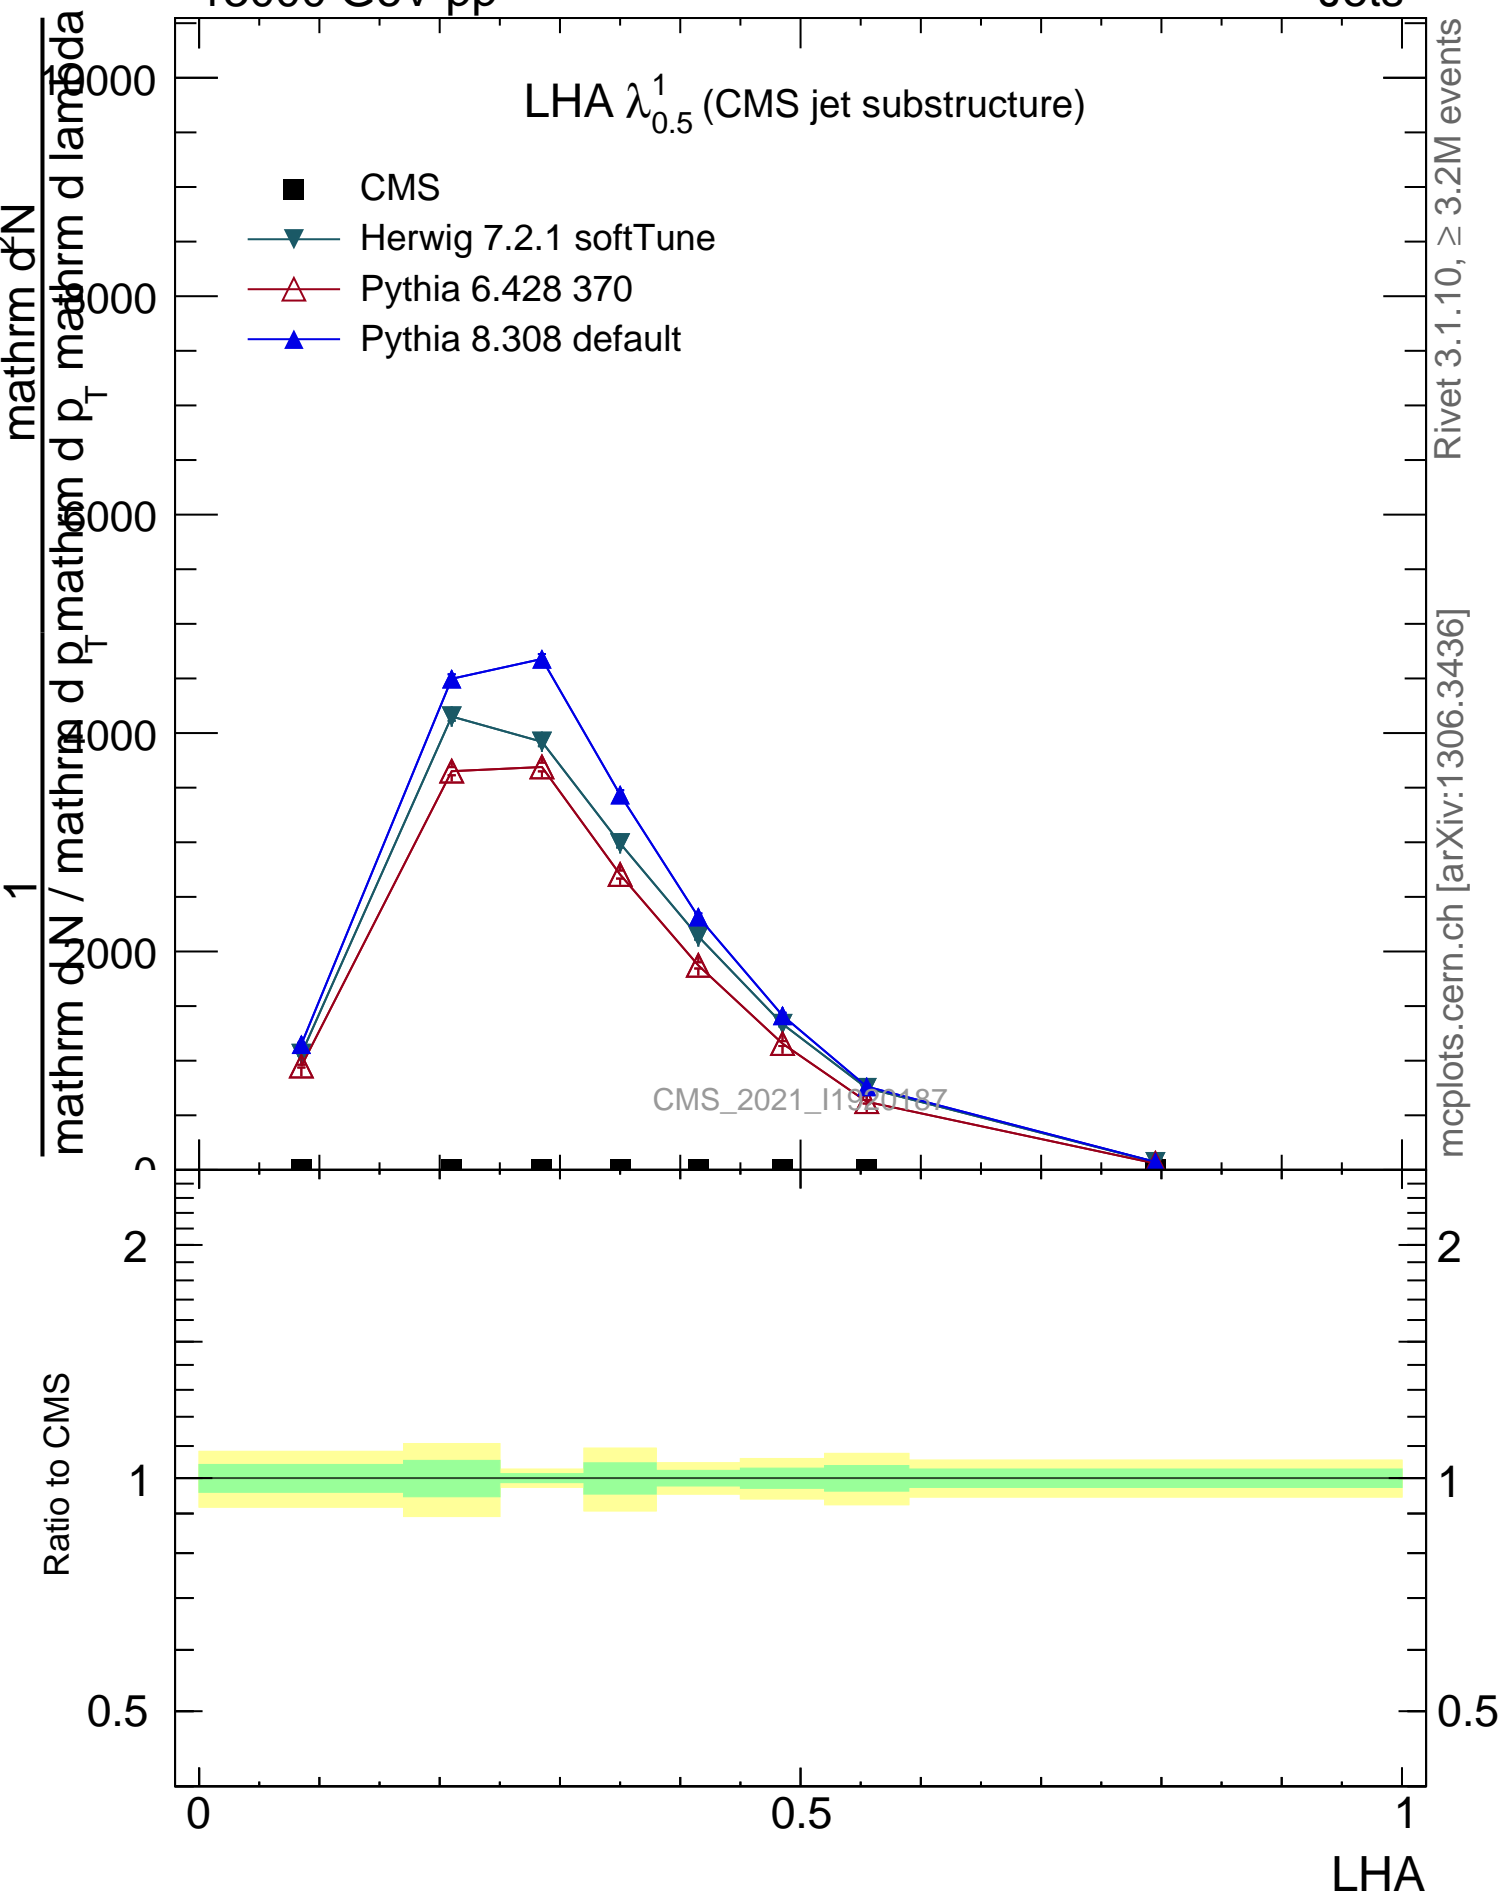

LHA $\lambda_{0.5}^1$ (CMS jet substructure)

- CMS
- ▼ Herwig 7.2.1 softTune
- △ Pythia 6.428 370
- ▲ Pythia 8.308 default

Rivet 3.1.10, ≥ 3.2M events
mcplots.cern.ch [arXiv:1306.3436]

CMS_2021_I190187