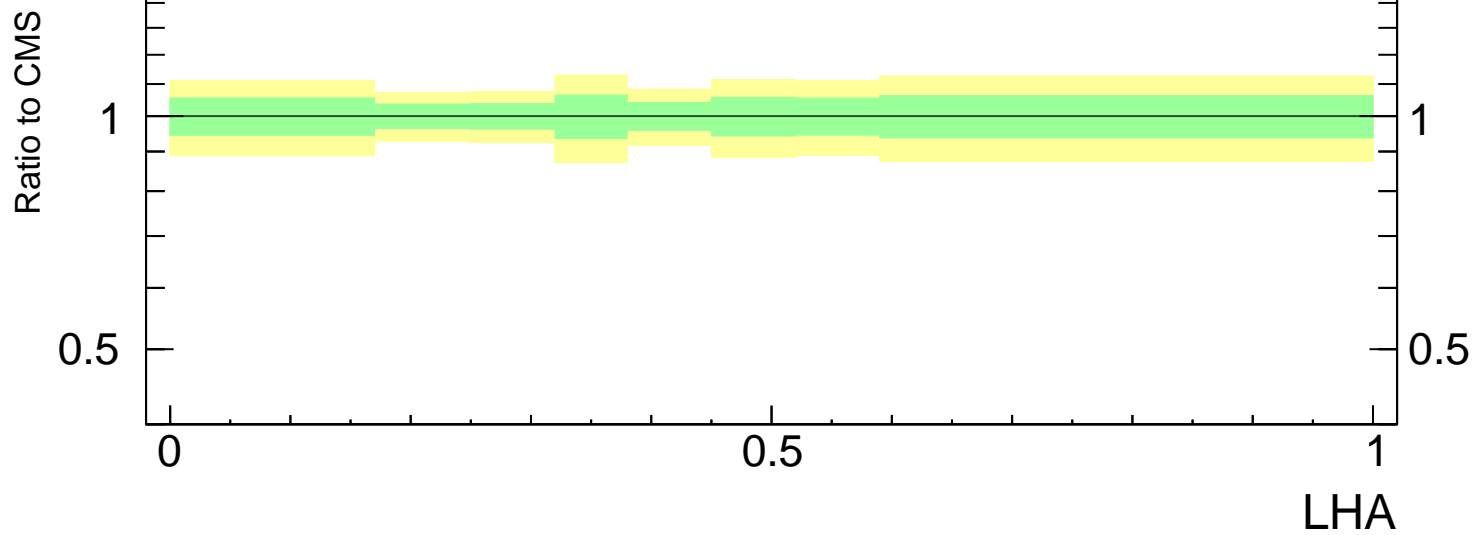

LHA $\lambda_{0.5}^1$ (CMS jet substructure)

- CMS
- ▼ Herwig 7.2.1 softTune
- △ Pythia 6.428 370
- ▲ Pythia 8.308 default

Rivet 3.1.10, ≥ 3.4M events
mcplots.cern.ch [arXiv:1306.3436]