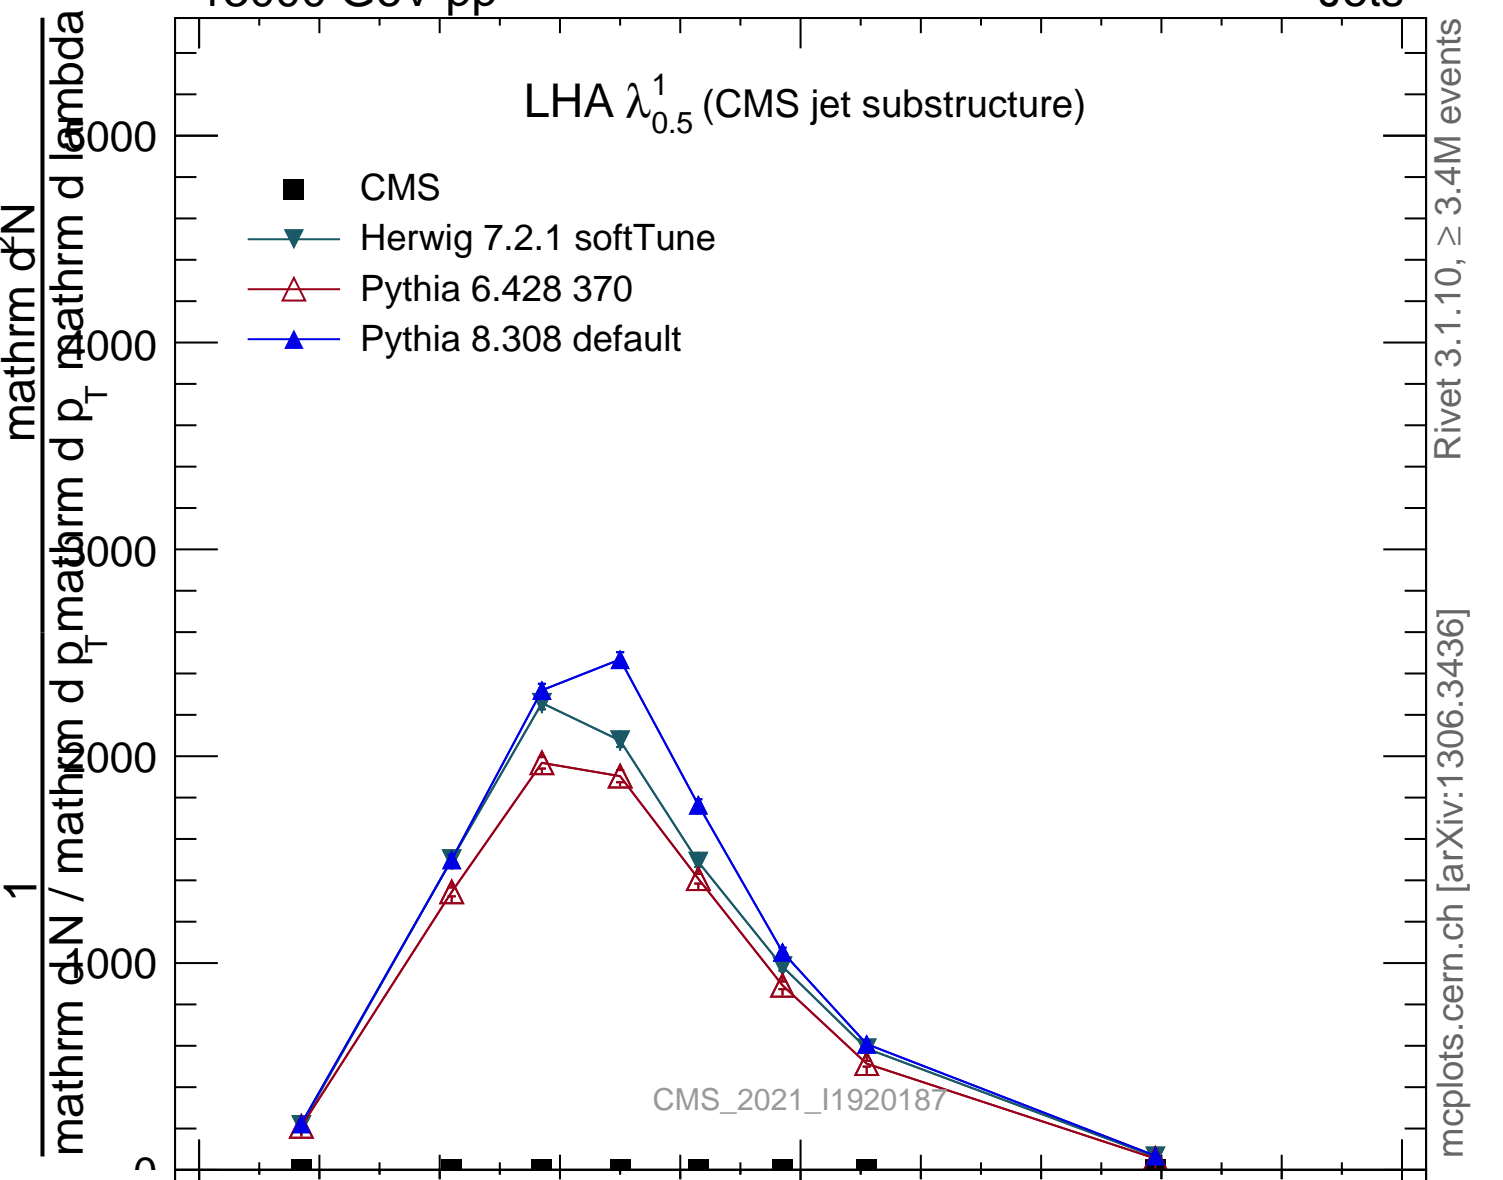

LHA $\lambda_{0.5}^1$ (CMS jet substructure)

- CMS
- ▼ Herwig 7.2.1 softTune
- △ Pythia 6.428 370
- ▲ Pythia 8.308 default

Rivet 3.1.10, ≥ 3.4M events
mcplots.cern.ch [arXiv:1306.3436]