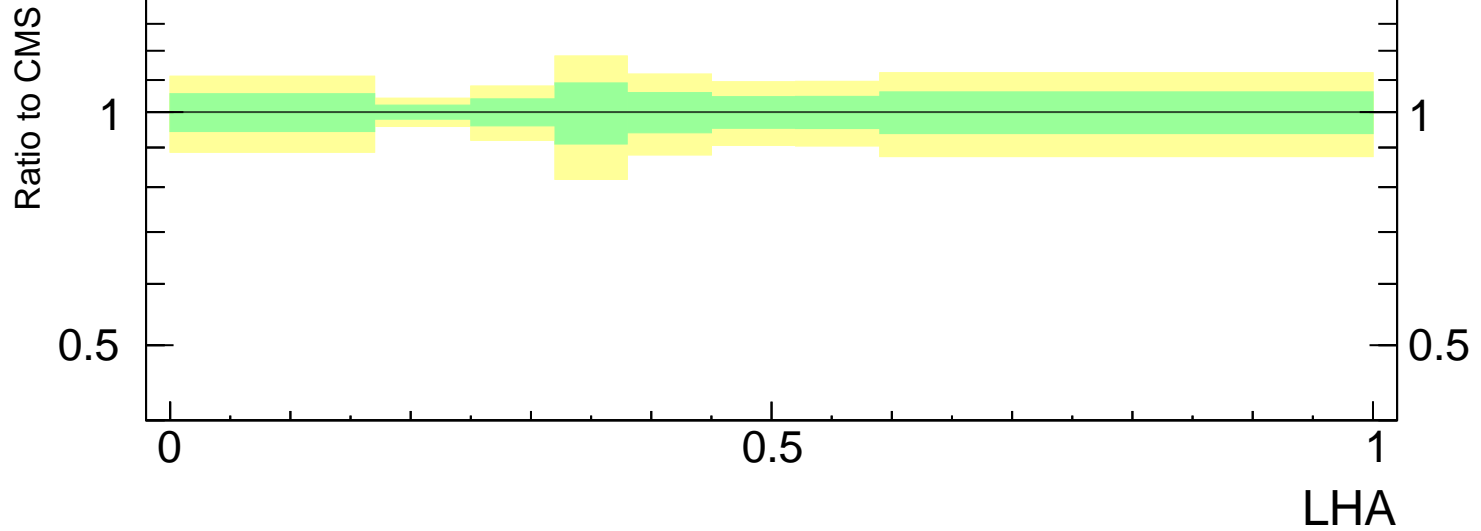

LHA $\lambda_{0.5}^1$ (CMS jet substructure)

- CMS
- ▼ Herwig 7.2.1 softTune
- △ Pythia 6.428 370
- ▲ Pythia 8.308 default

Rivet 3.1.10, ≥ 3.3M events
mcplots.cern.ch [arXiv:1306.3436]