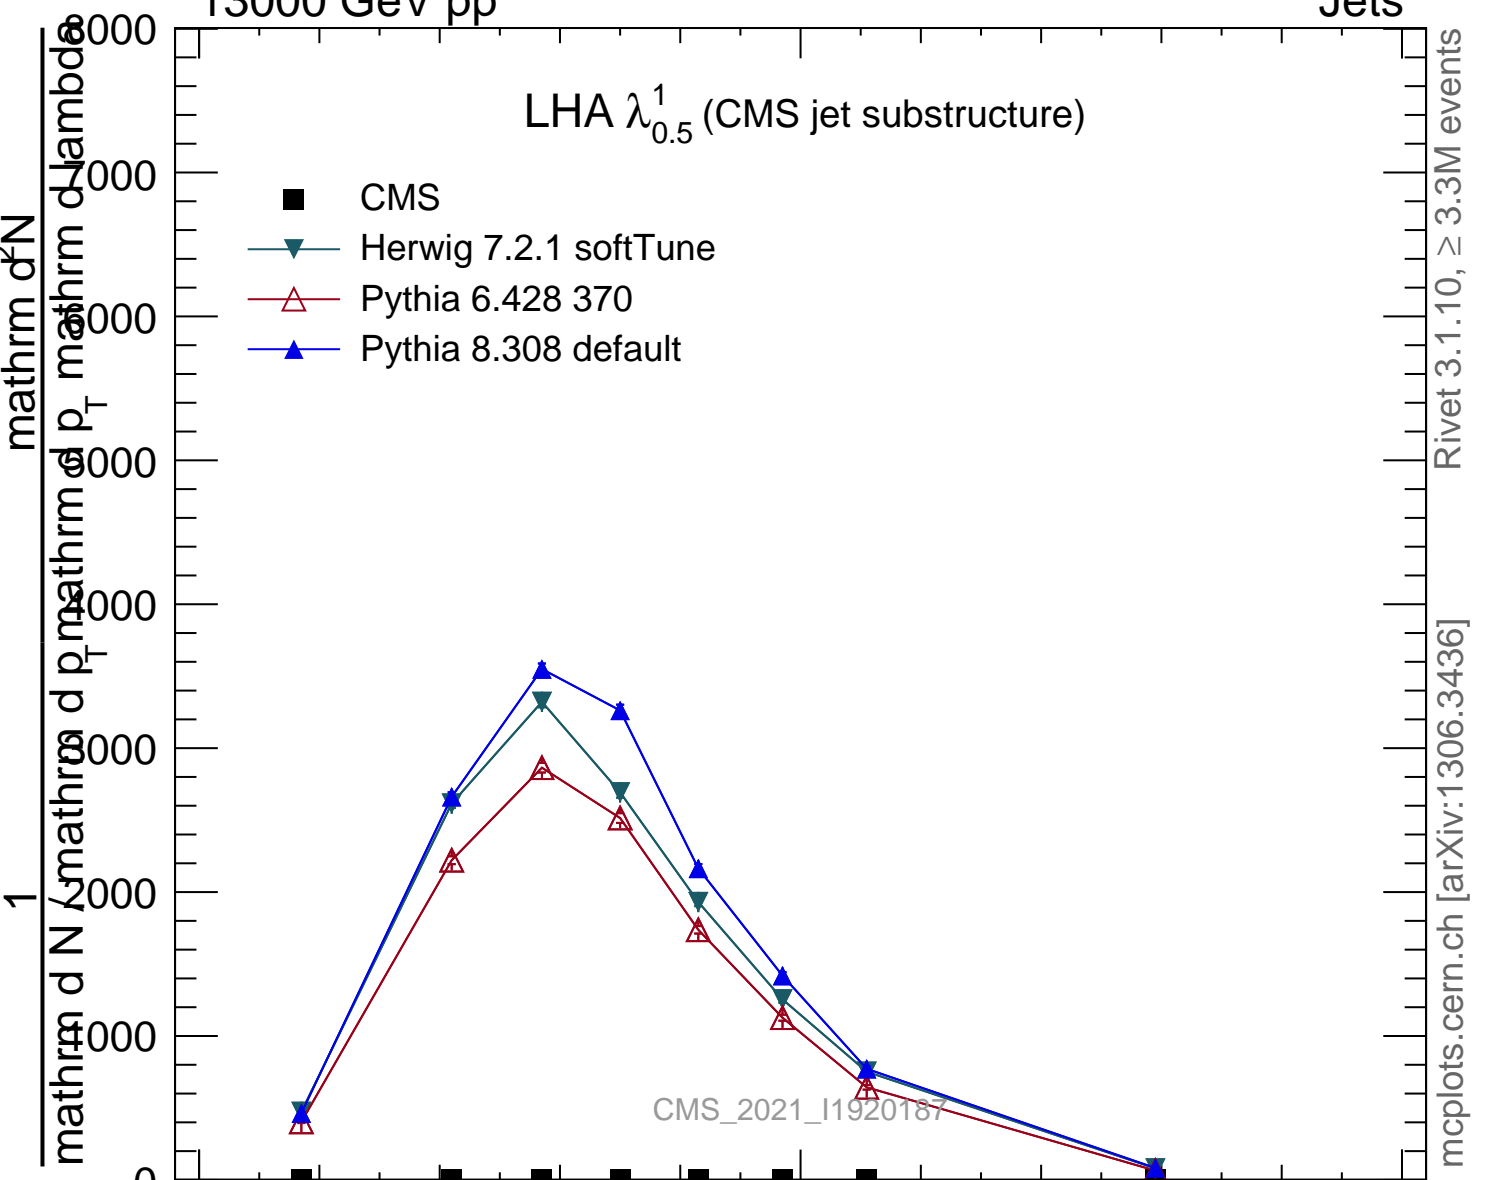

LHA $\lambda_{0.5}^1$ (CMS jet substructure)

- CMS
- ▼ Herwig 7.2.1 softTune
- △ Pythia 6.428 370
- ▲ Pythia 8.308 default

Rivet 3.1.10, ≥ 3.3M events
mcplots.cern.ch [arXiv:1306.3436]