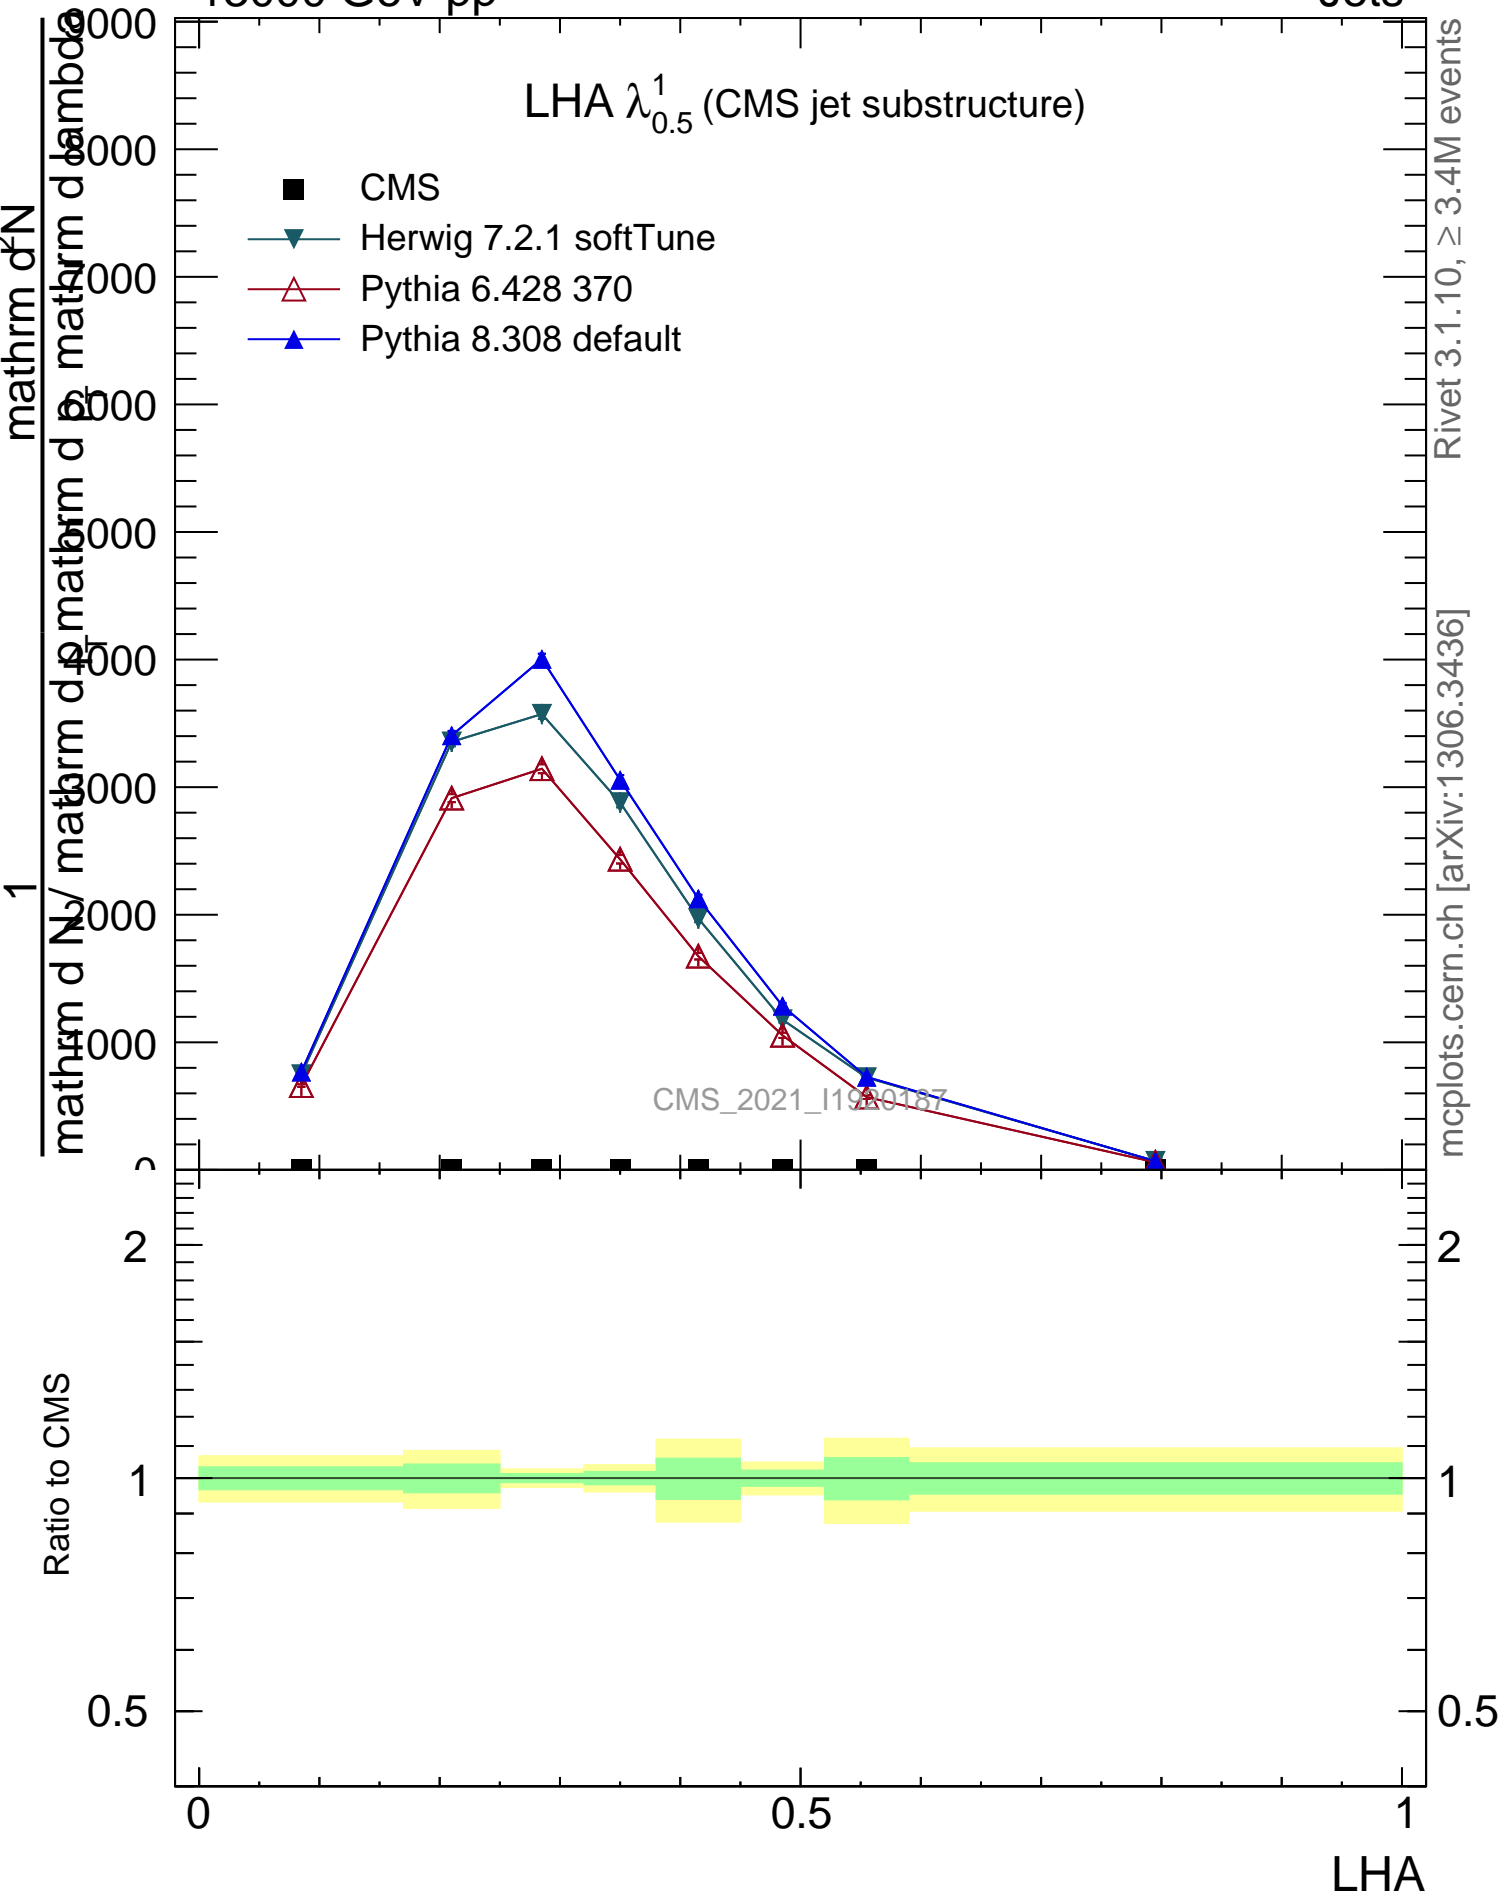

LHA $\lambda_{0.5}^1$ (CMS jet substructure)

- CMS
- ▼ Herwig 7.2.1 softTune
- △ Pythia 6.428 370
- ▲ Pythia 8.308 default

Rivet 3.1.10, ≥ 3.4M events
mcplots.cern.ch [arXiv:1306.3436]

CMS_2021_I19A0187