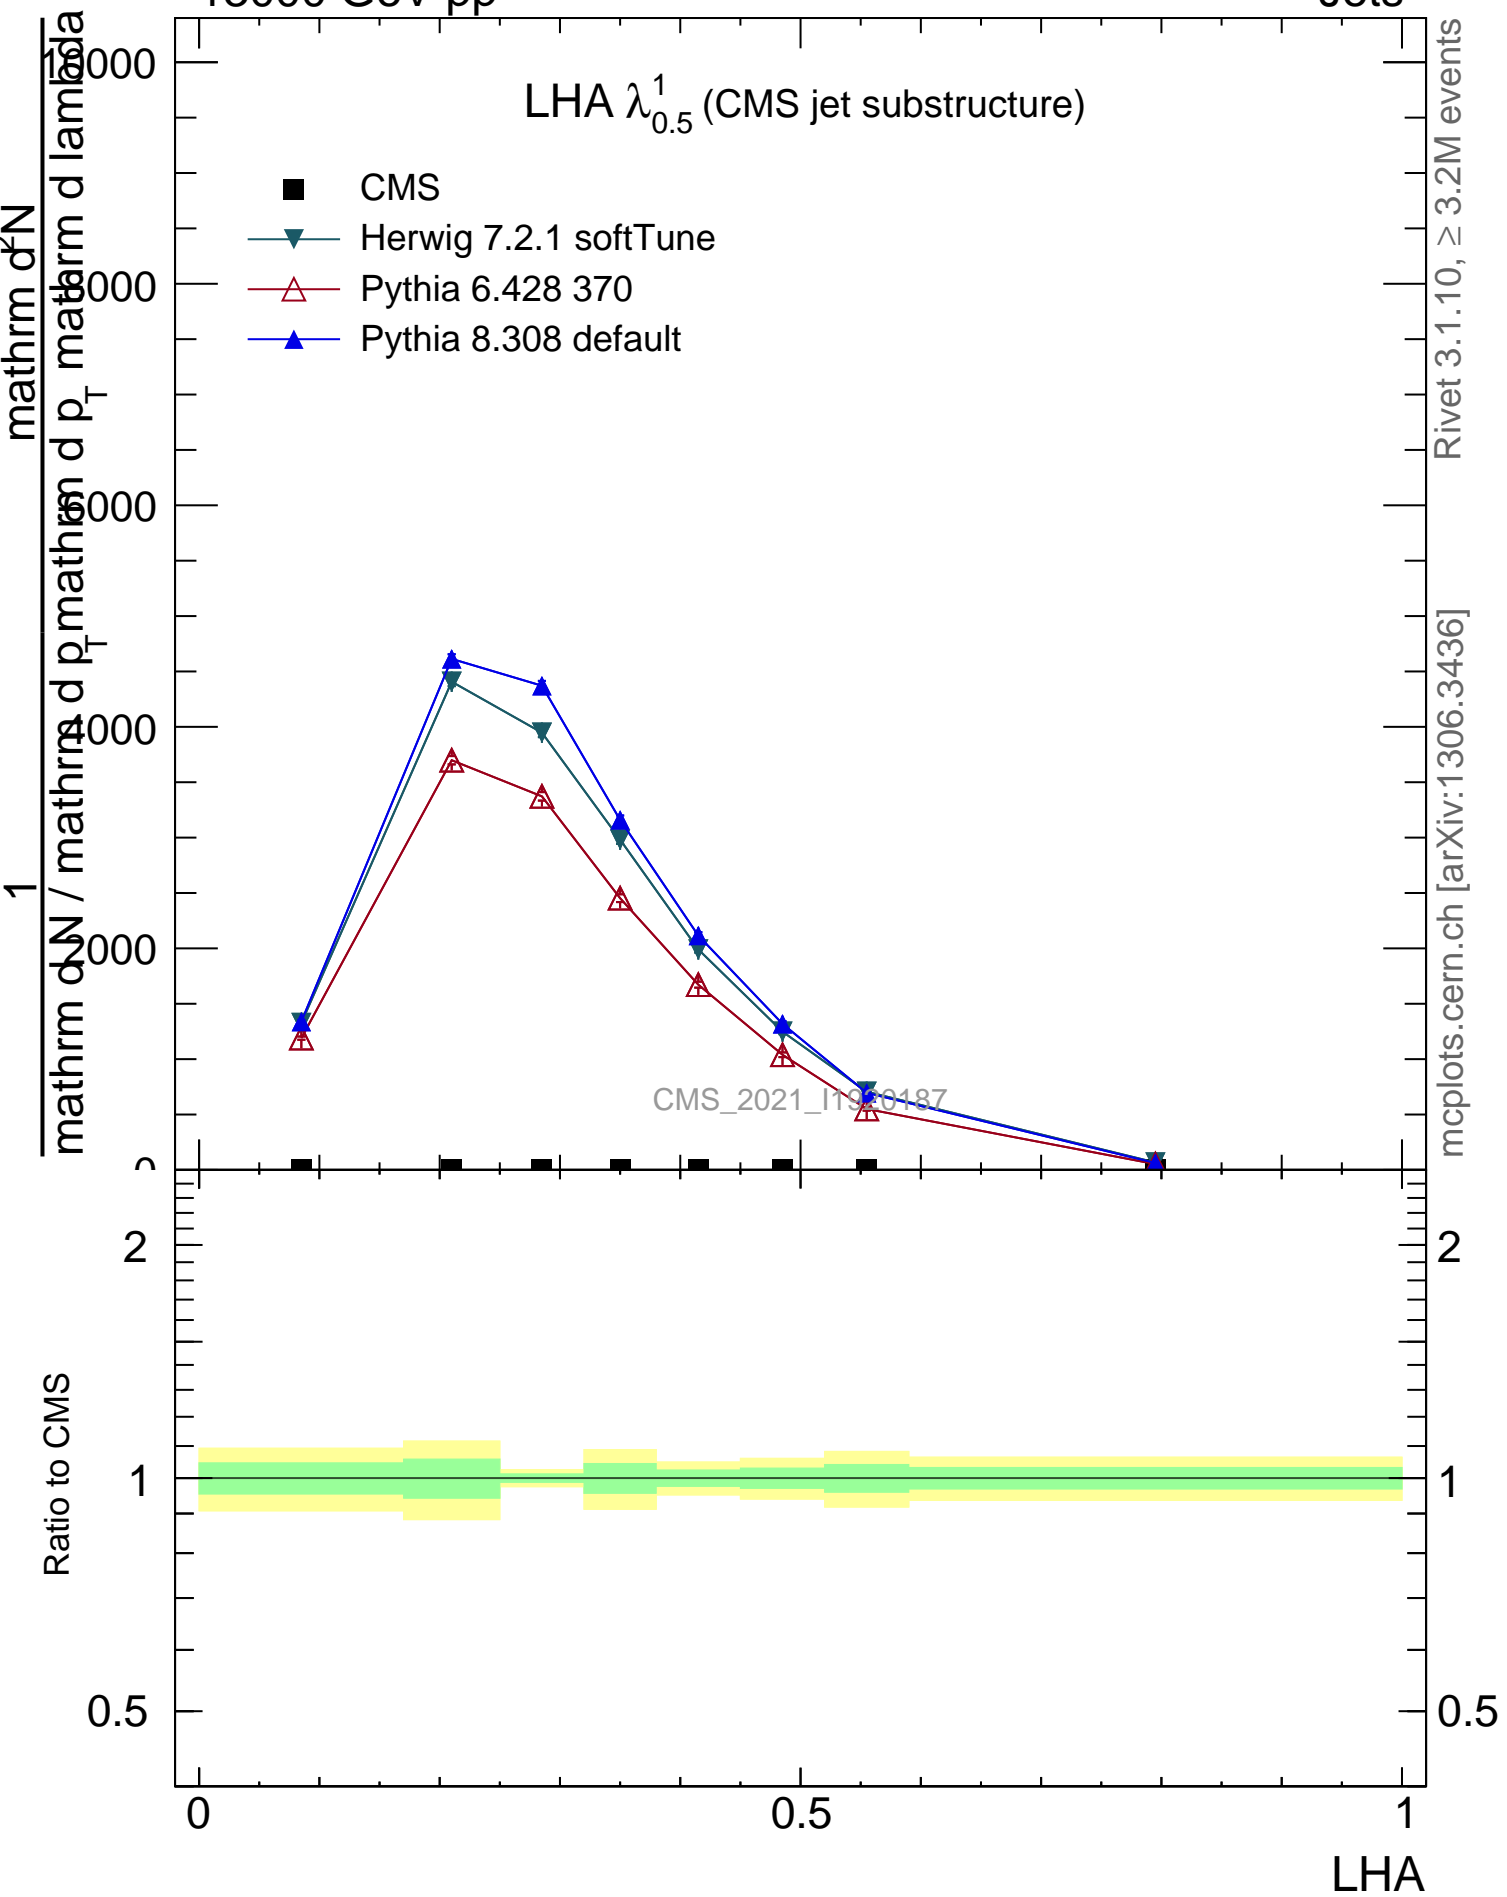

LHA $\lambda_{0.5}^1$ (CMS jet substructure)

- CMS
- ▼ Herwig 7.2.1 softTune
- △ Pythia 6.428 370
- ▲ Pythia 8.308 default

CMS_2021_1190187