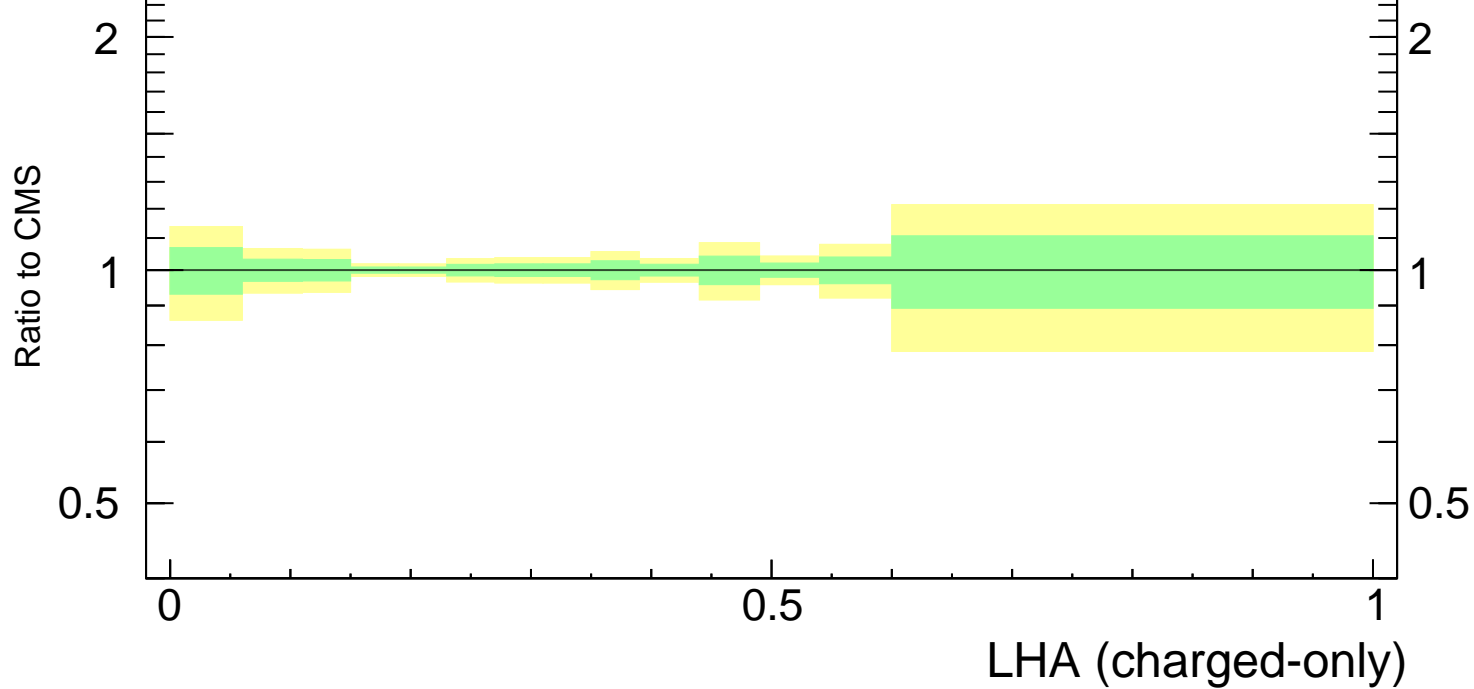

LHA $\lambda_{0.5}^1$ (charged only) (CMS jet substructure)

- CMS
- - □ Herwig 7.2.1 default
- - ▲ Pythia 8.308 default

mcplots.cern.ch [arXiv:1306.3436]