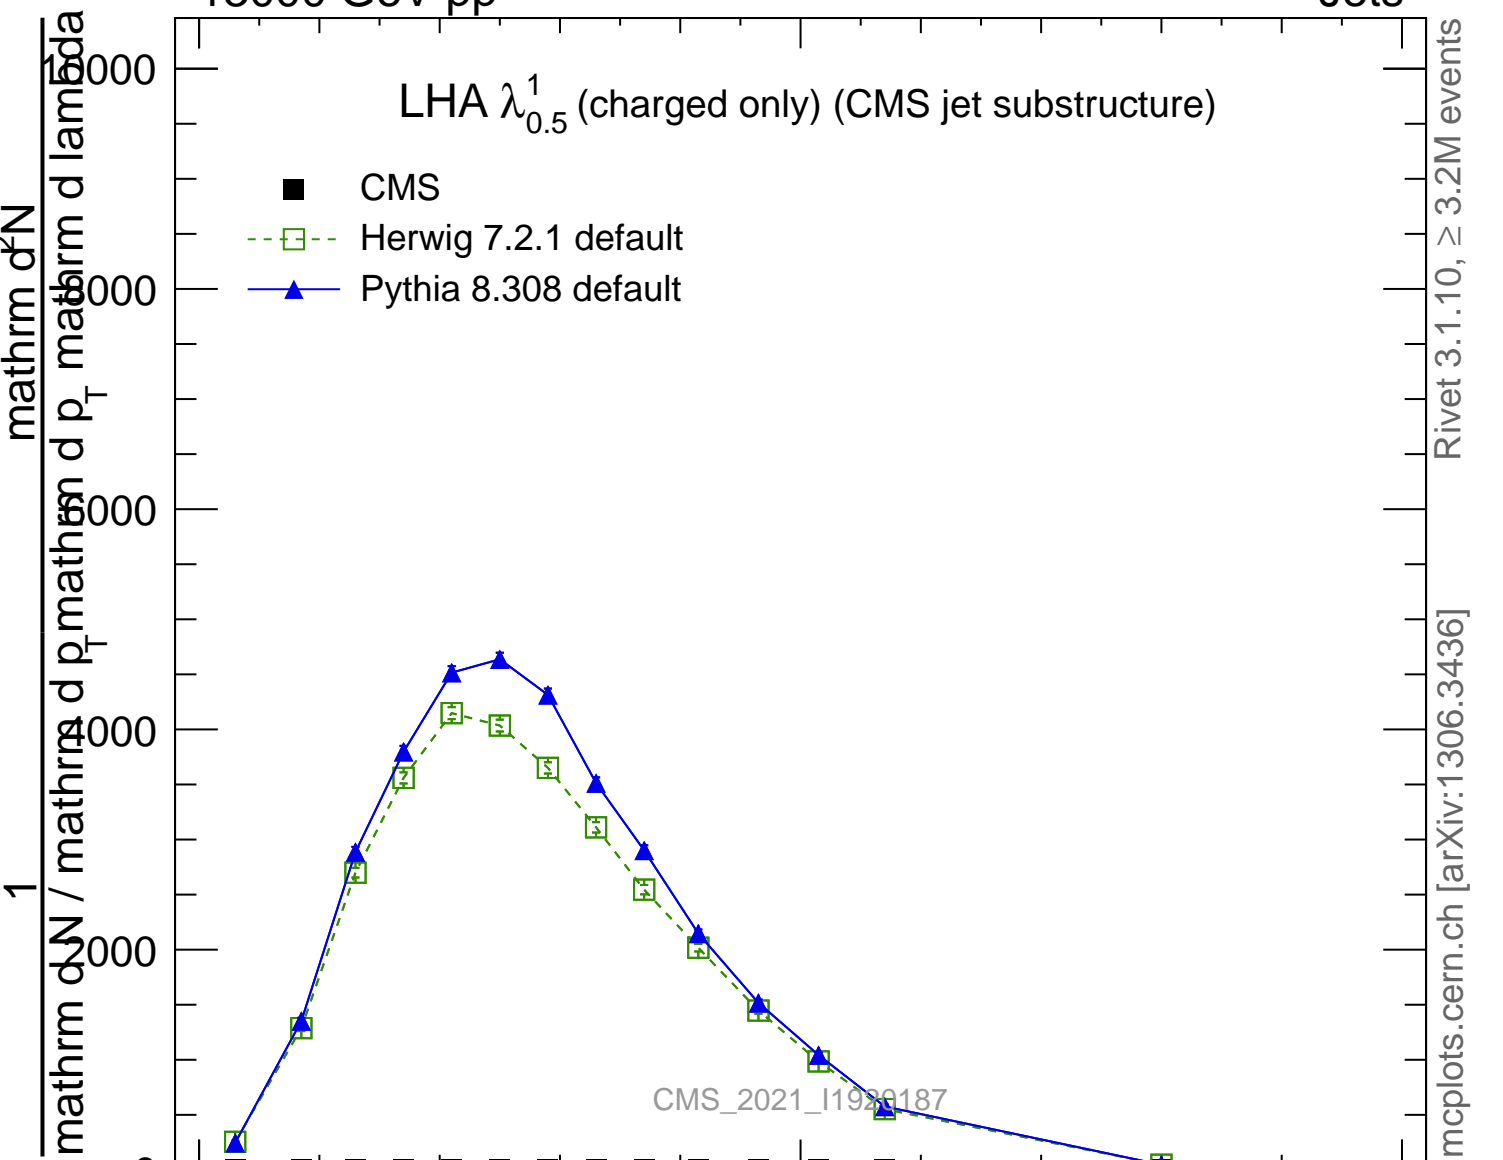

LHA $\lambda_{0.5}^1$ (charged only) (CMS jet substructure)

- CMS
- - □ Herwig 7.2.1 default
- - ▲ Pythia 8.308 default

mcplots.cern.ch [arXiv:1306.3436]