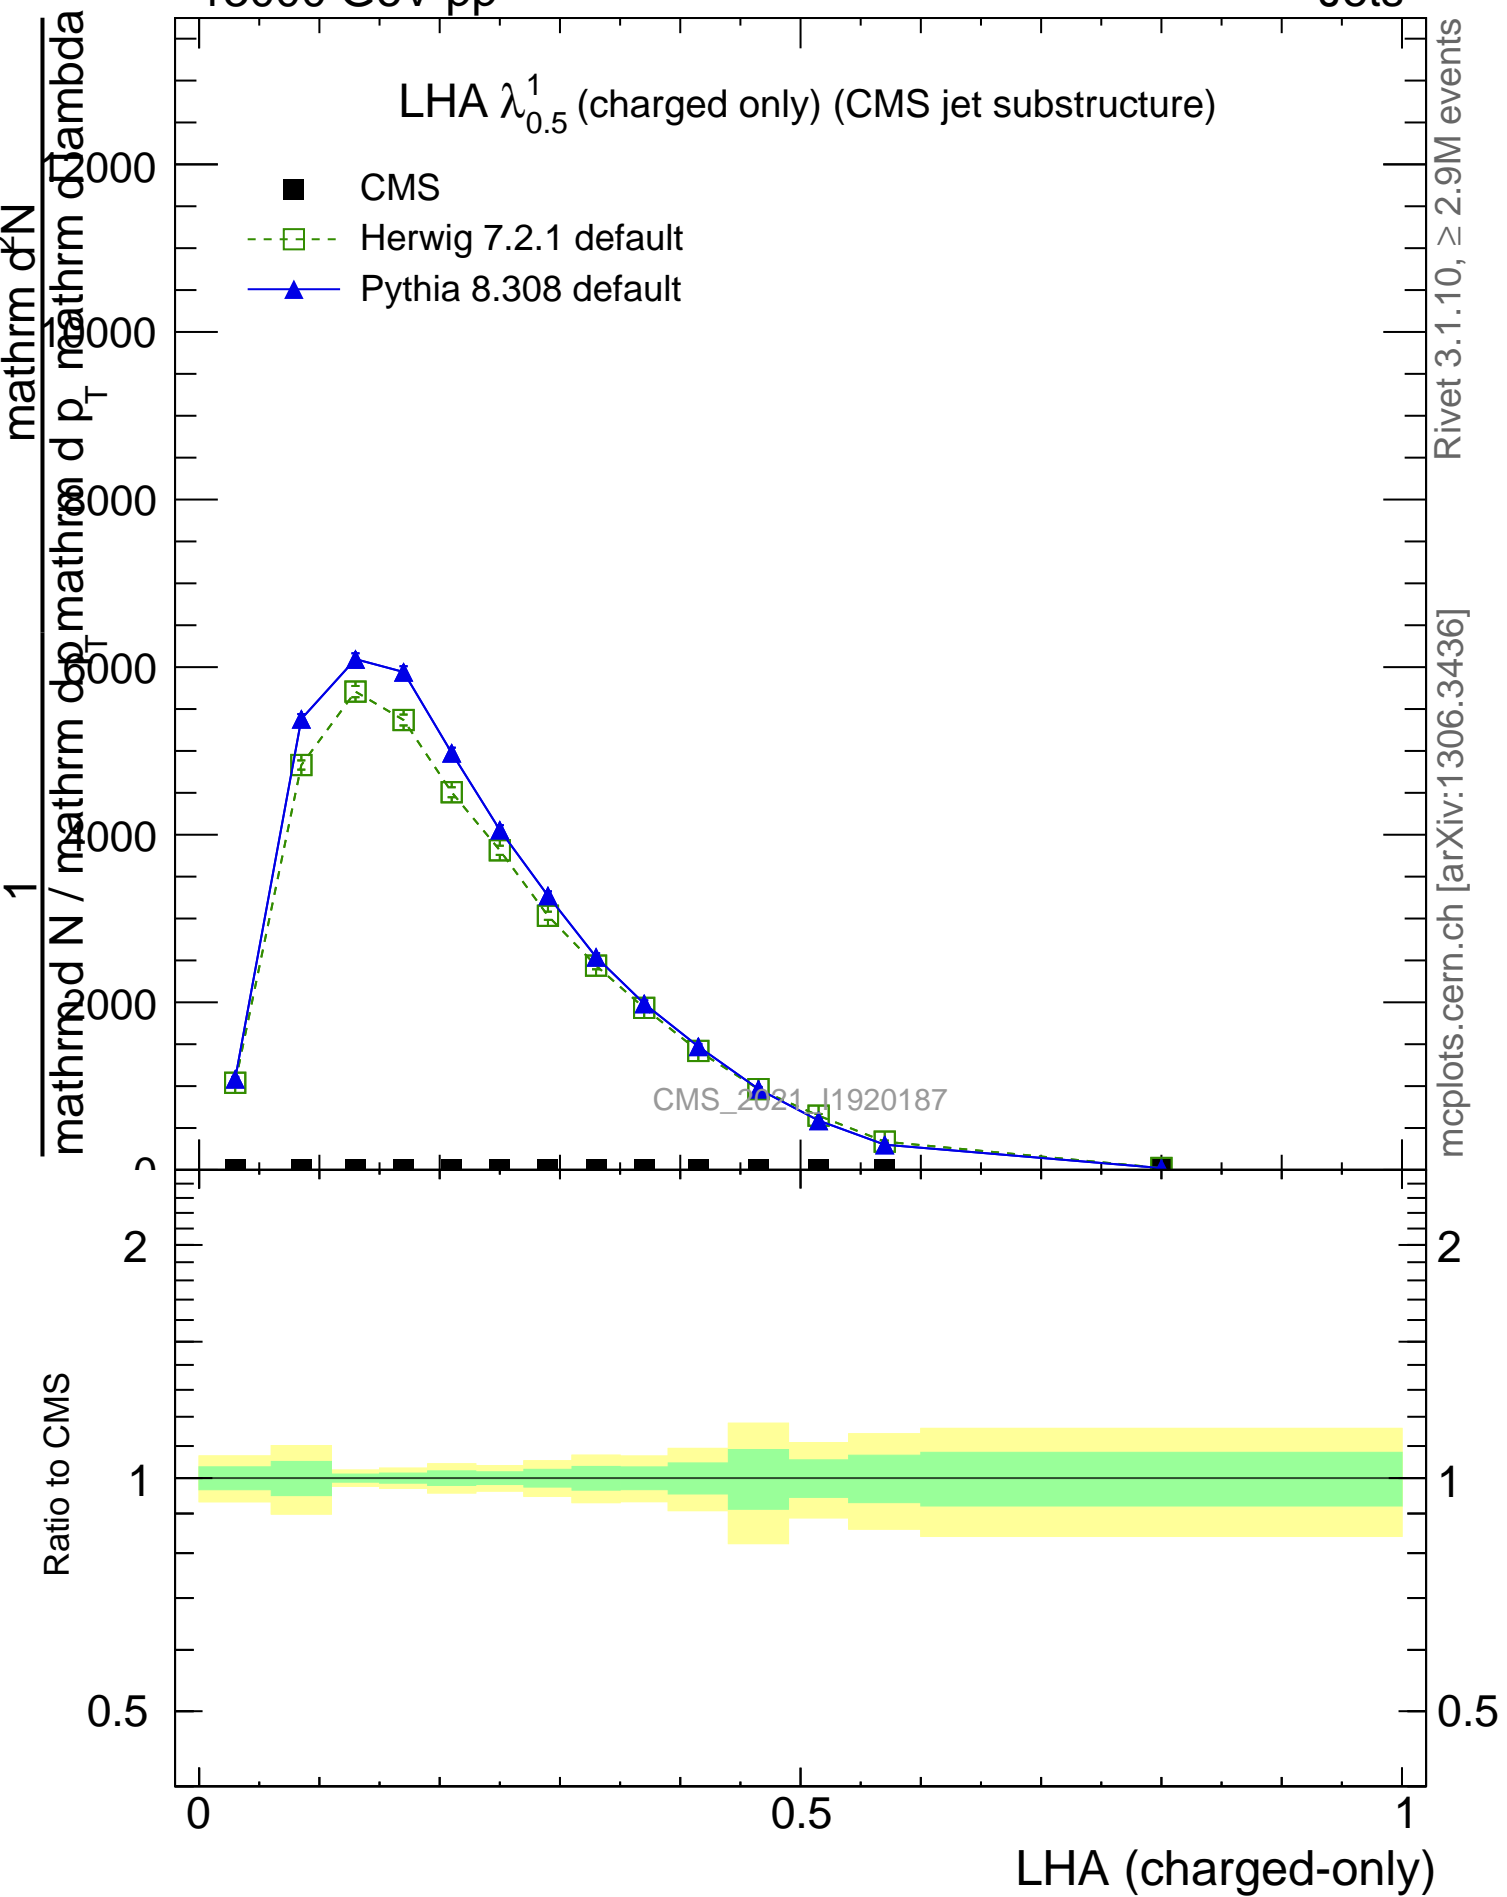

LHA $\lambda_{0.5}^1$ (charged only) (CMS jet substructure)

- CMS
- - □ Herwig 7.2.1 default
- - ▲ Pythia 8.308 default

Rivet 3.1.10, ≥ 2.9M events
mcplots.cern.ch [arXiv:1306.3436]

CMS_2021_11920187