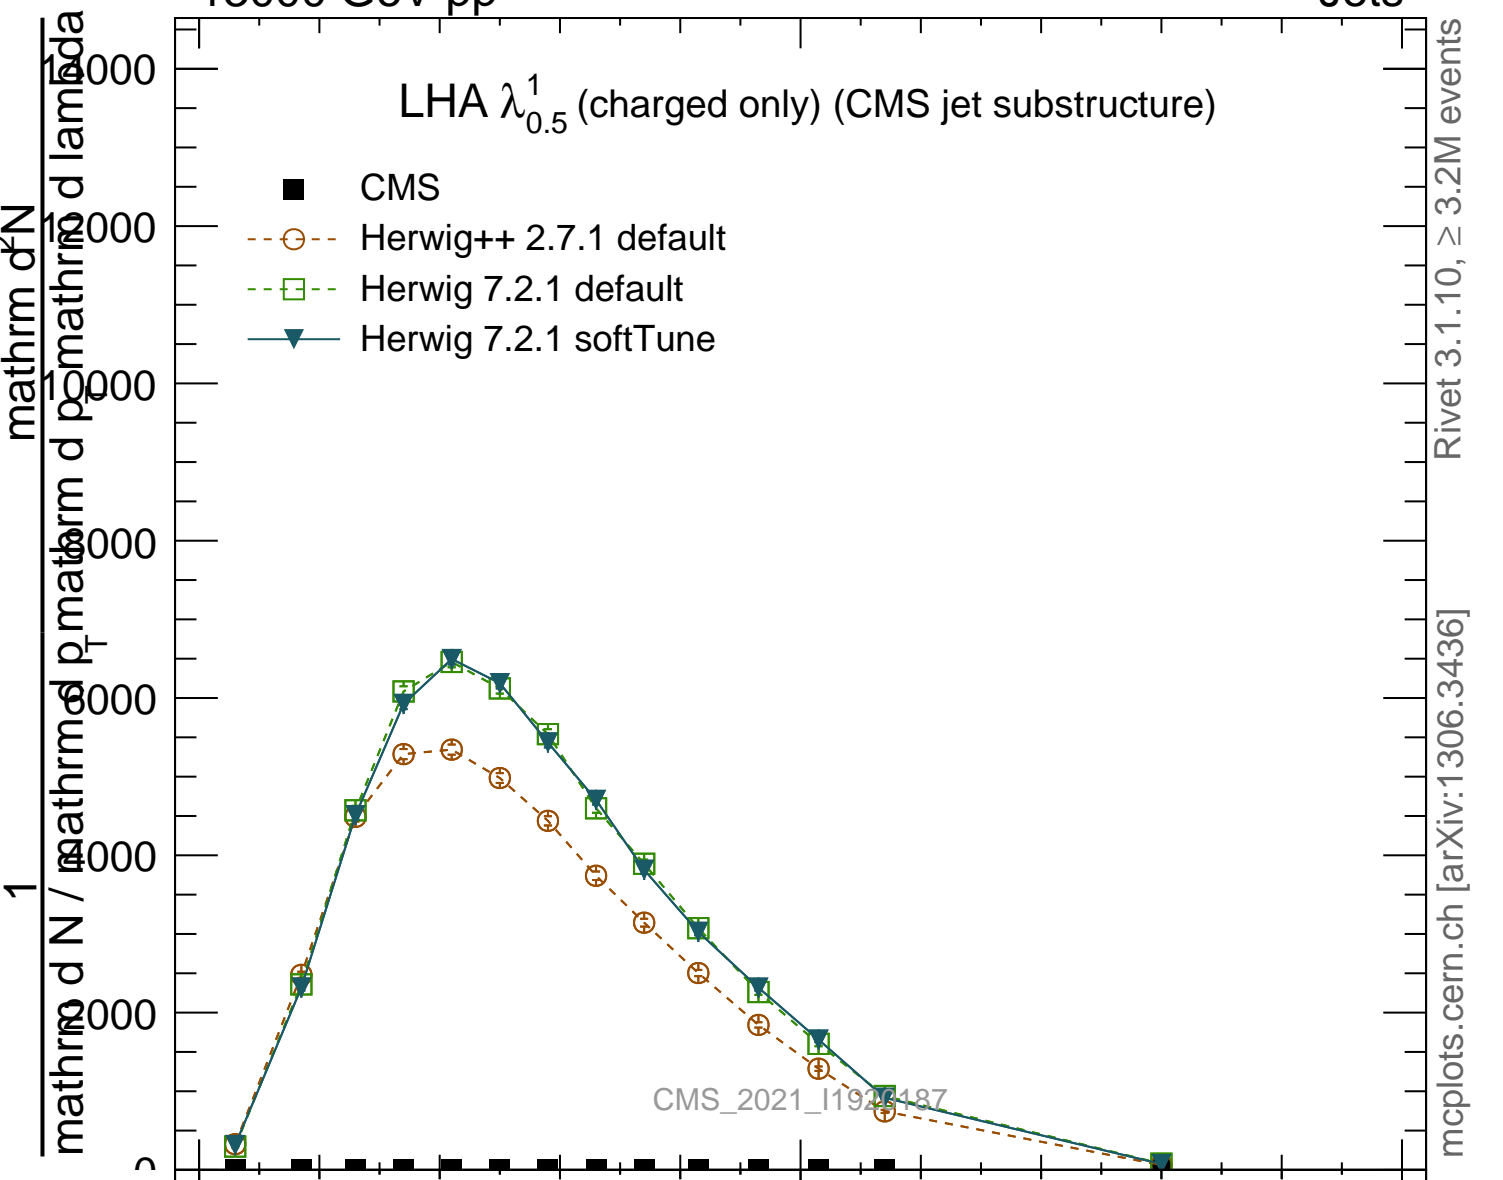

LHA $\lambda_{0.5}^1$ (charged only) (CMS jet substructure)

- CMS
- Herwig++ 2.7.1 default
- Herwig 7.2.1 default
- ▼- Herwig 7.2.1 softTune

Rivet 3.1.10, ≥ 3.2 M events
mcplots.cern.ch [arXiv:1306.3436]