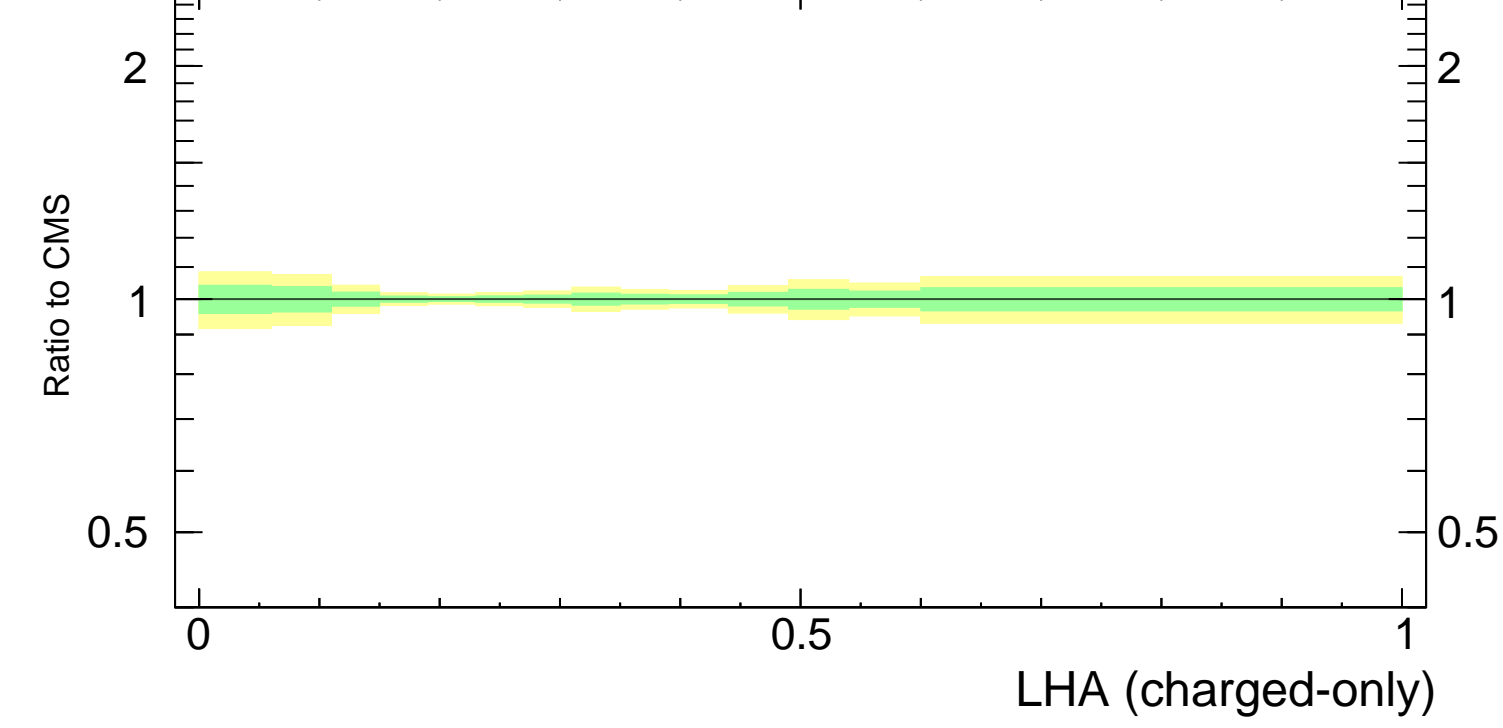

LHA $\lambda_{0.5}^1$ (charged only) (CMS jet substructure)

- CMS
- Herwig++ 2.7.1 default
- Herwig 7.2.1 default
- ▼- Herwig 7.2.1 softTune

Rivet 3.1.10, ≥ 3.2 M events
mcplots.cern.ch [arXiv:1306.3436]