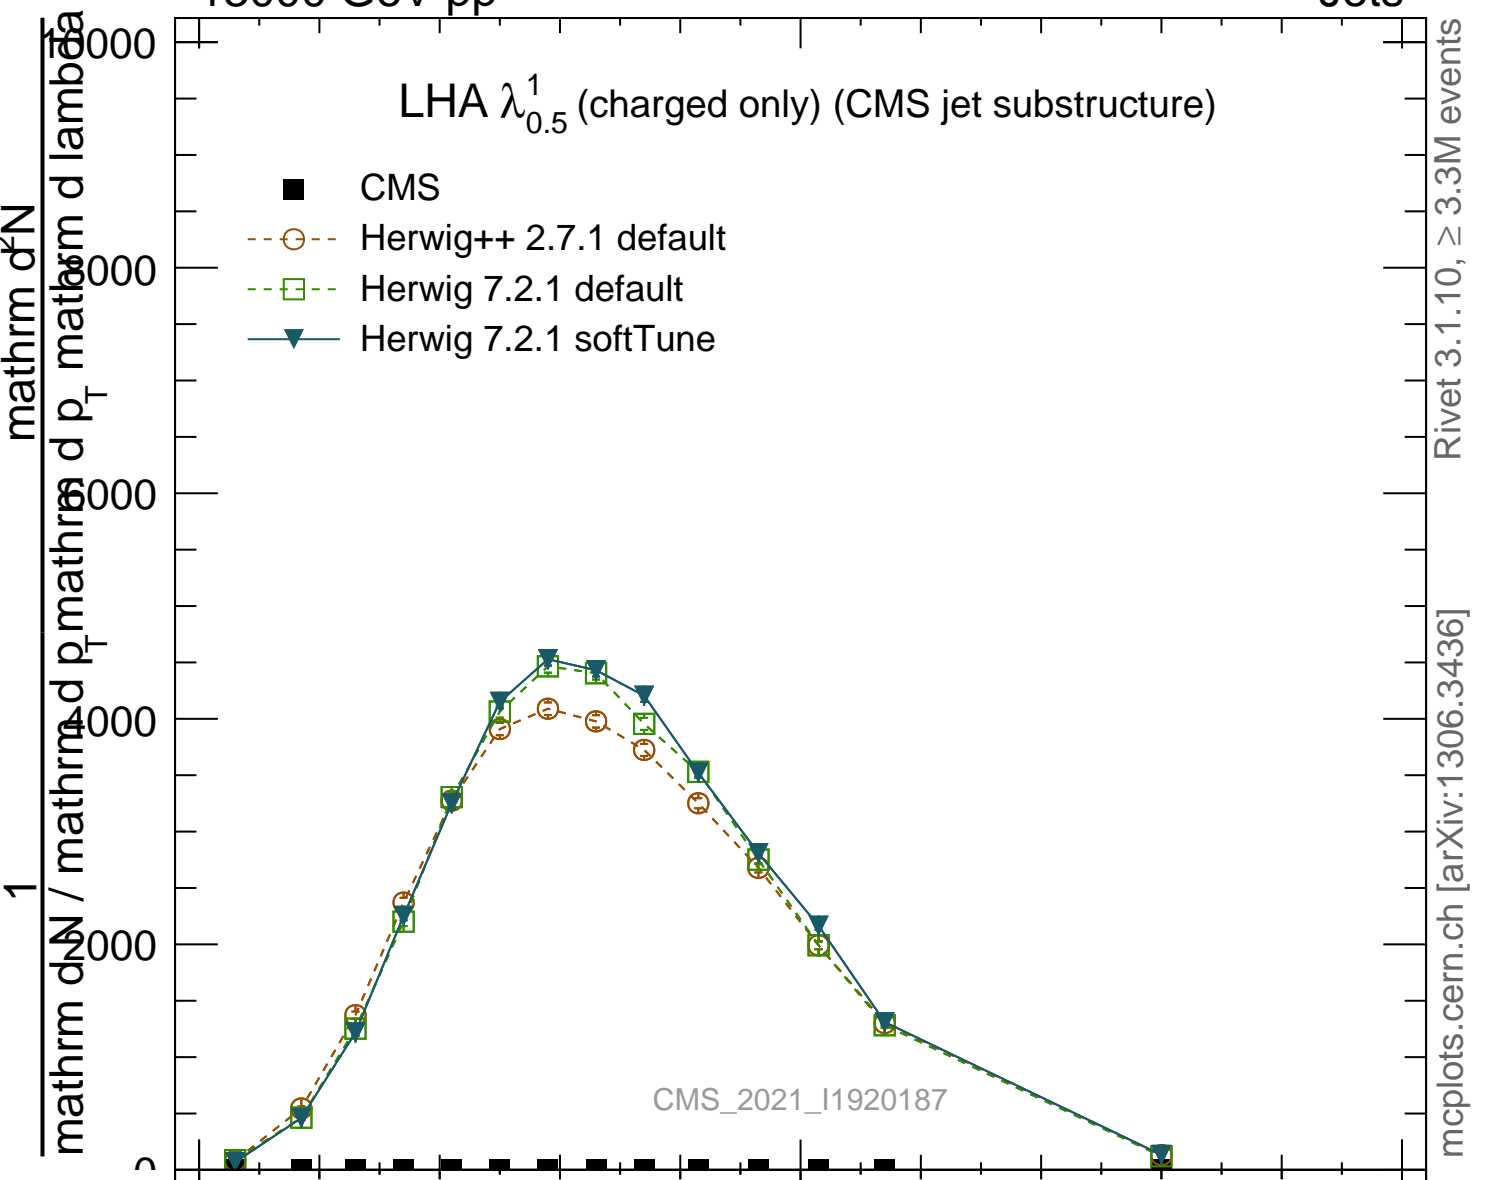

LHA $\lambda_{0.5}^1$ (charged only) (CMS jet substructure)

- CMS
- Herwig++ 2.7.1 default
- Herwig 7.2.1 default
- ▼- Herwig 7.2.1 softTune

mcplots.cern.ch [arXiv:1306.3436]

Rivet 3.1.10, $\geq 3.3M$ events