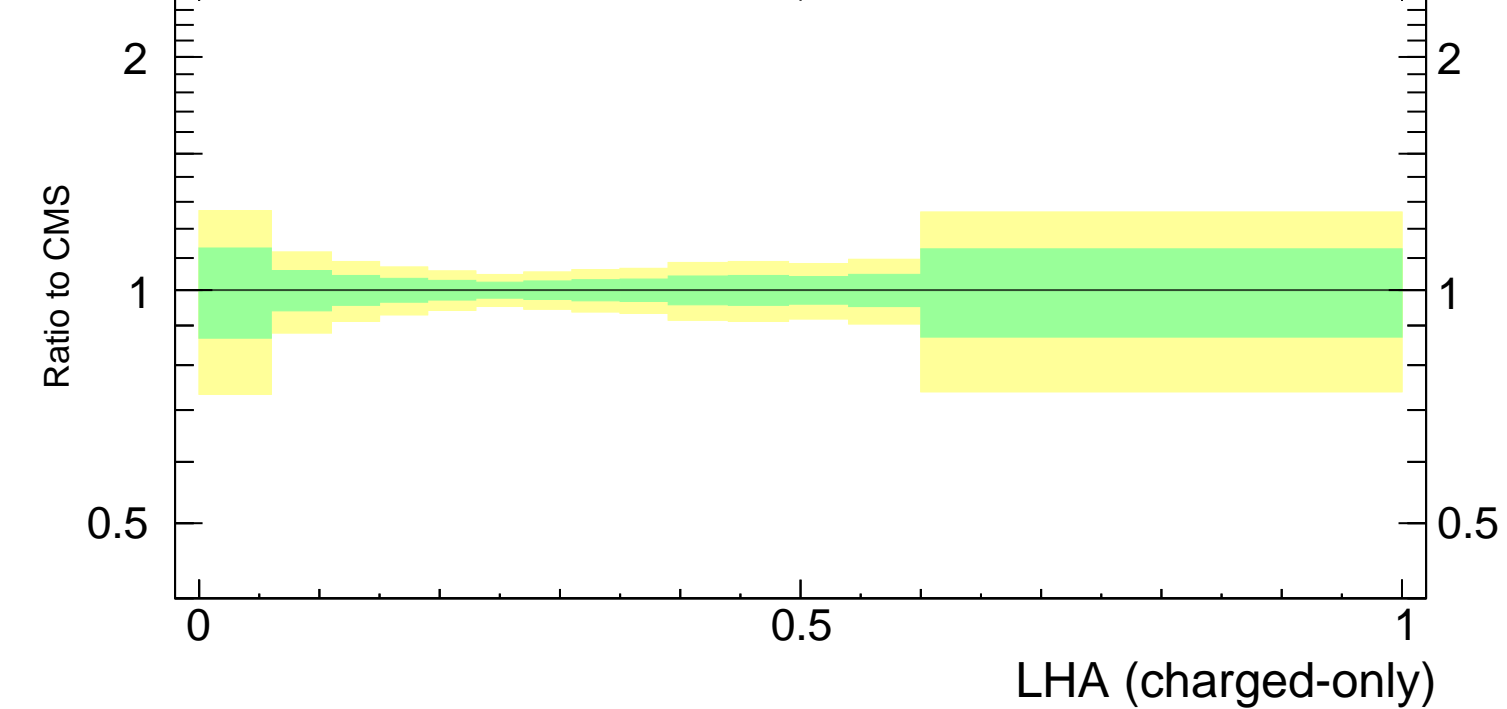

LHA $\lambda_{0.5}^1$ (charged only) (CMS jet substructure)

- CMS
- Herwig++ 2.7.1 default
- Herwig 7.2.1 default
- ▼- Herwig 7.2.1 softTune

mcplots.cern.ch [arXiv:1306.3436]

Rivet 3.1.10, $\geq 3.3M$ events