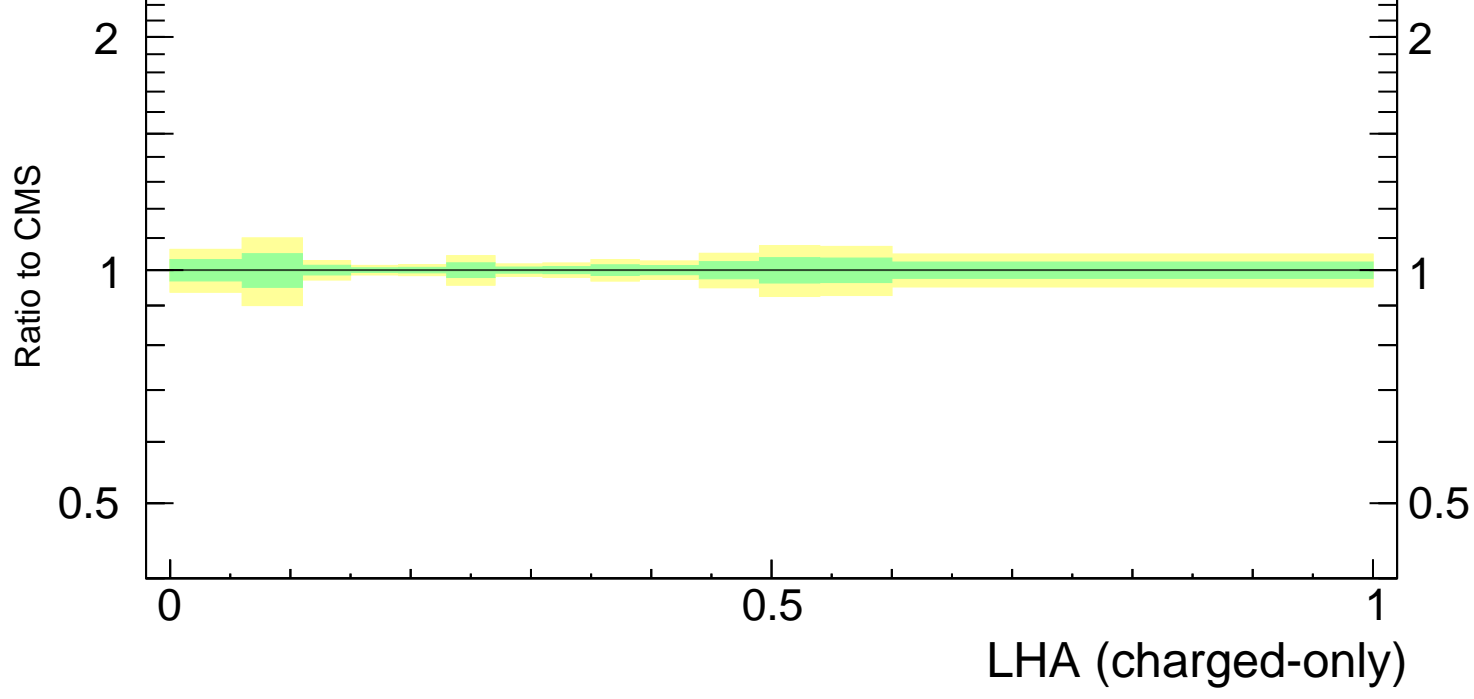

LHA $\lambda_{0.5}^1$ (charged only) (CMS jet substructure)

- CMS
- Herwig++ 2.7.1 default
- Herwig 7.2.1 default

Rivet 3.1.10, ≥ 2.5M events

mcplots.cern.ch [arXiv:1306.3436]

CMS_2021_11938187