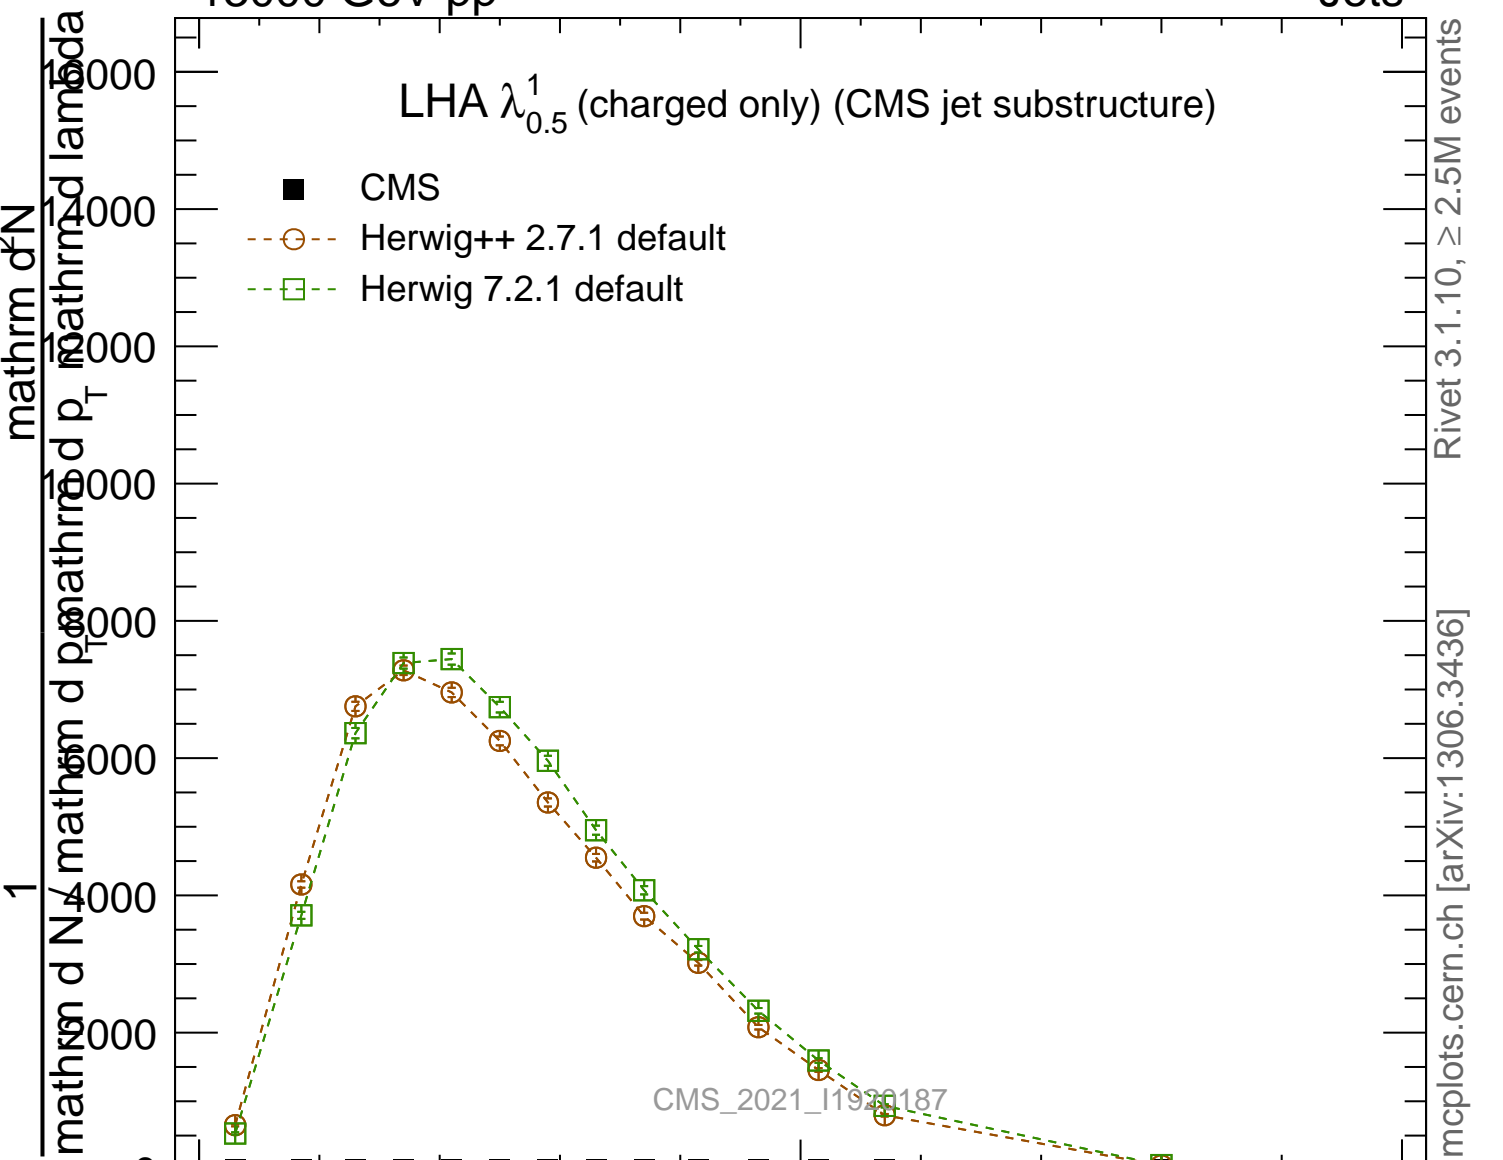

LHA $\lambda_{0.5}^1$ (charged only) (CMS jet substructure)

- CMS
- Herwig++ 2.7.1 default
- Herwig 7.2.1 default

Rivet 3.1.10, ≥ 2.5M events

mcplots.cern.ch [arXiv:1306.3436]

CMS_2021_11938187