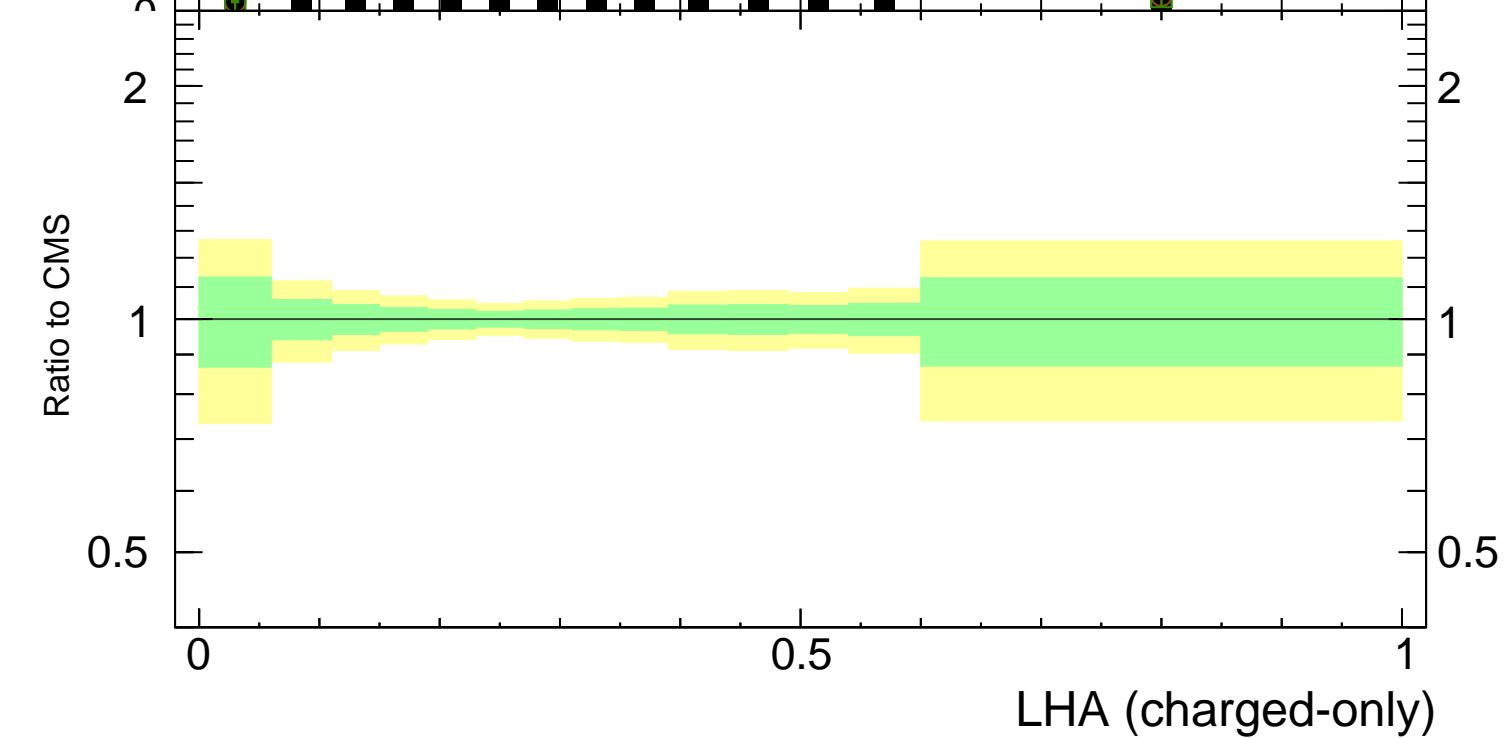

LHA  $\lambda_{0.5}^1$  (charged only) (CMS jet substructure)

- CMS
- Herwig++ 2.7.1 default
- Herwig 7.2.1 default

Rivet 3.1.10, ≥ 3.3M events  
mcplots.cern.ch [arXiv:1306.3436]