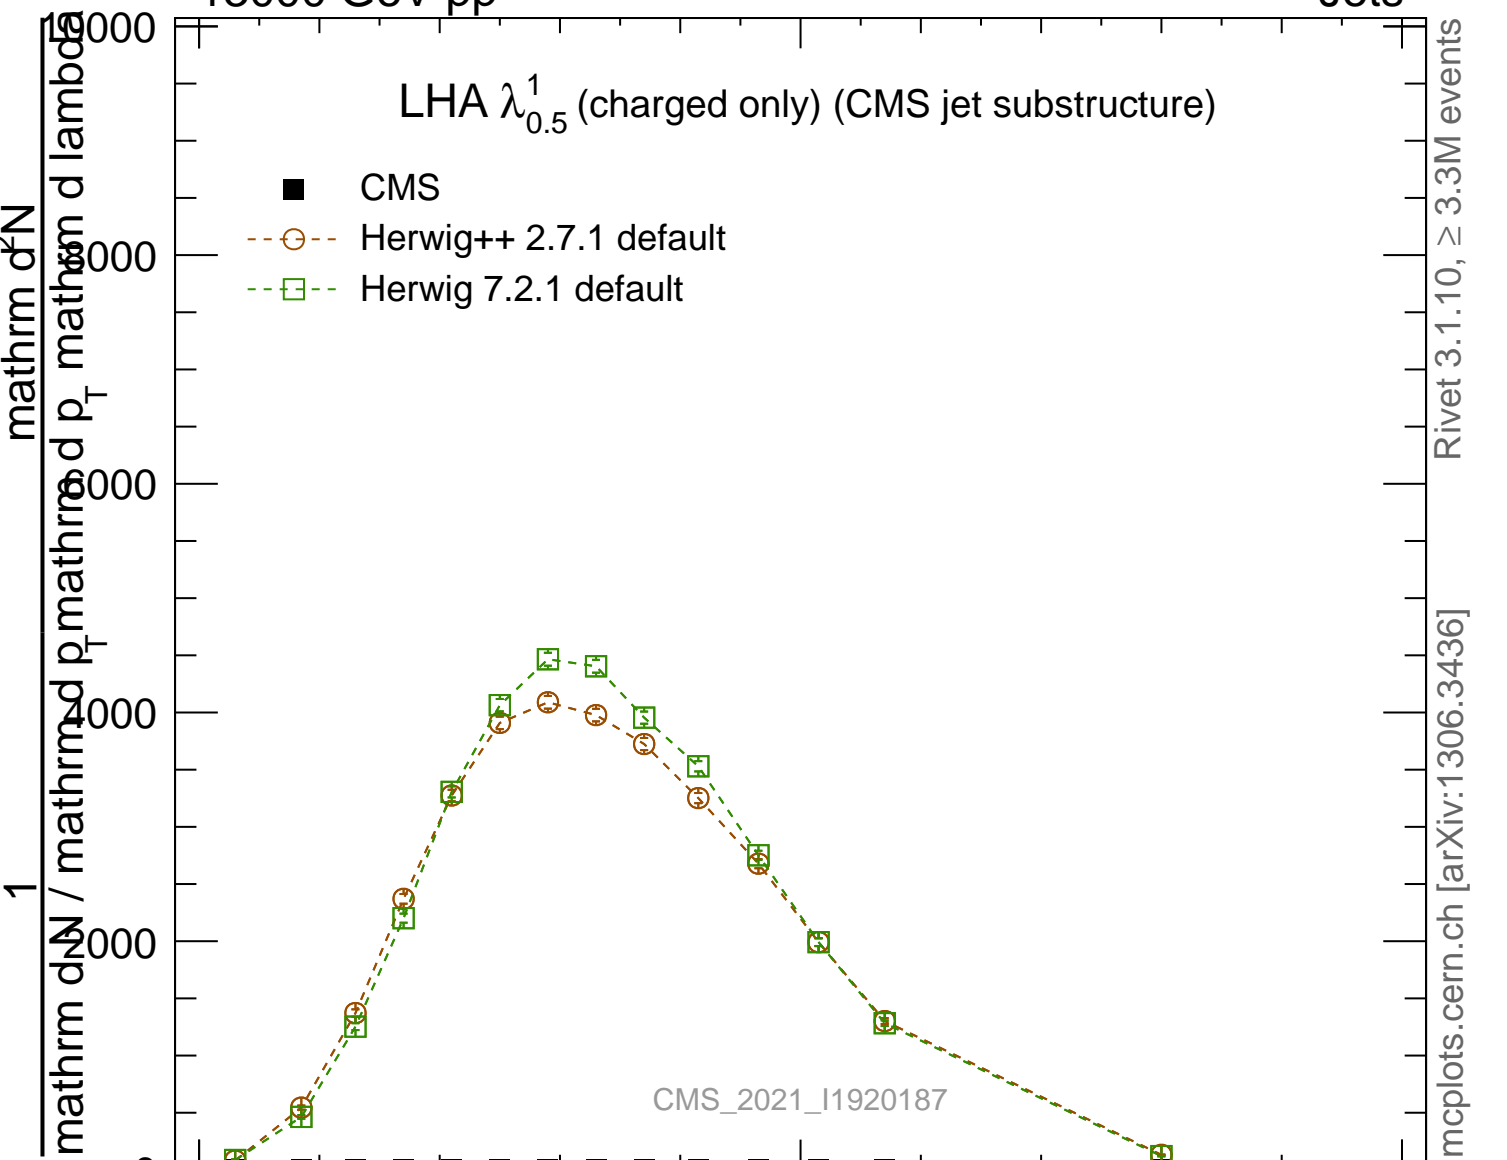

LHA  $\lambda_{0.5}^1$  (charged only) (CMS jet substructure)

- CMS
- Herwig++ 2.7.1 default
- Herwig 7.2.1 default

Rivet 3.1.10, ≥ 3.3M events  
mcplots.cern.ch [arXiv:1306.3436]