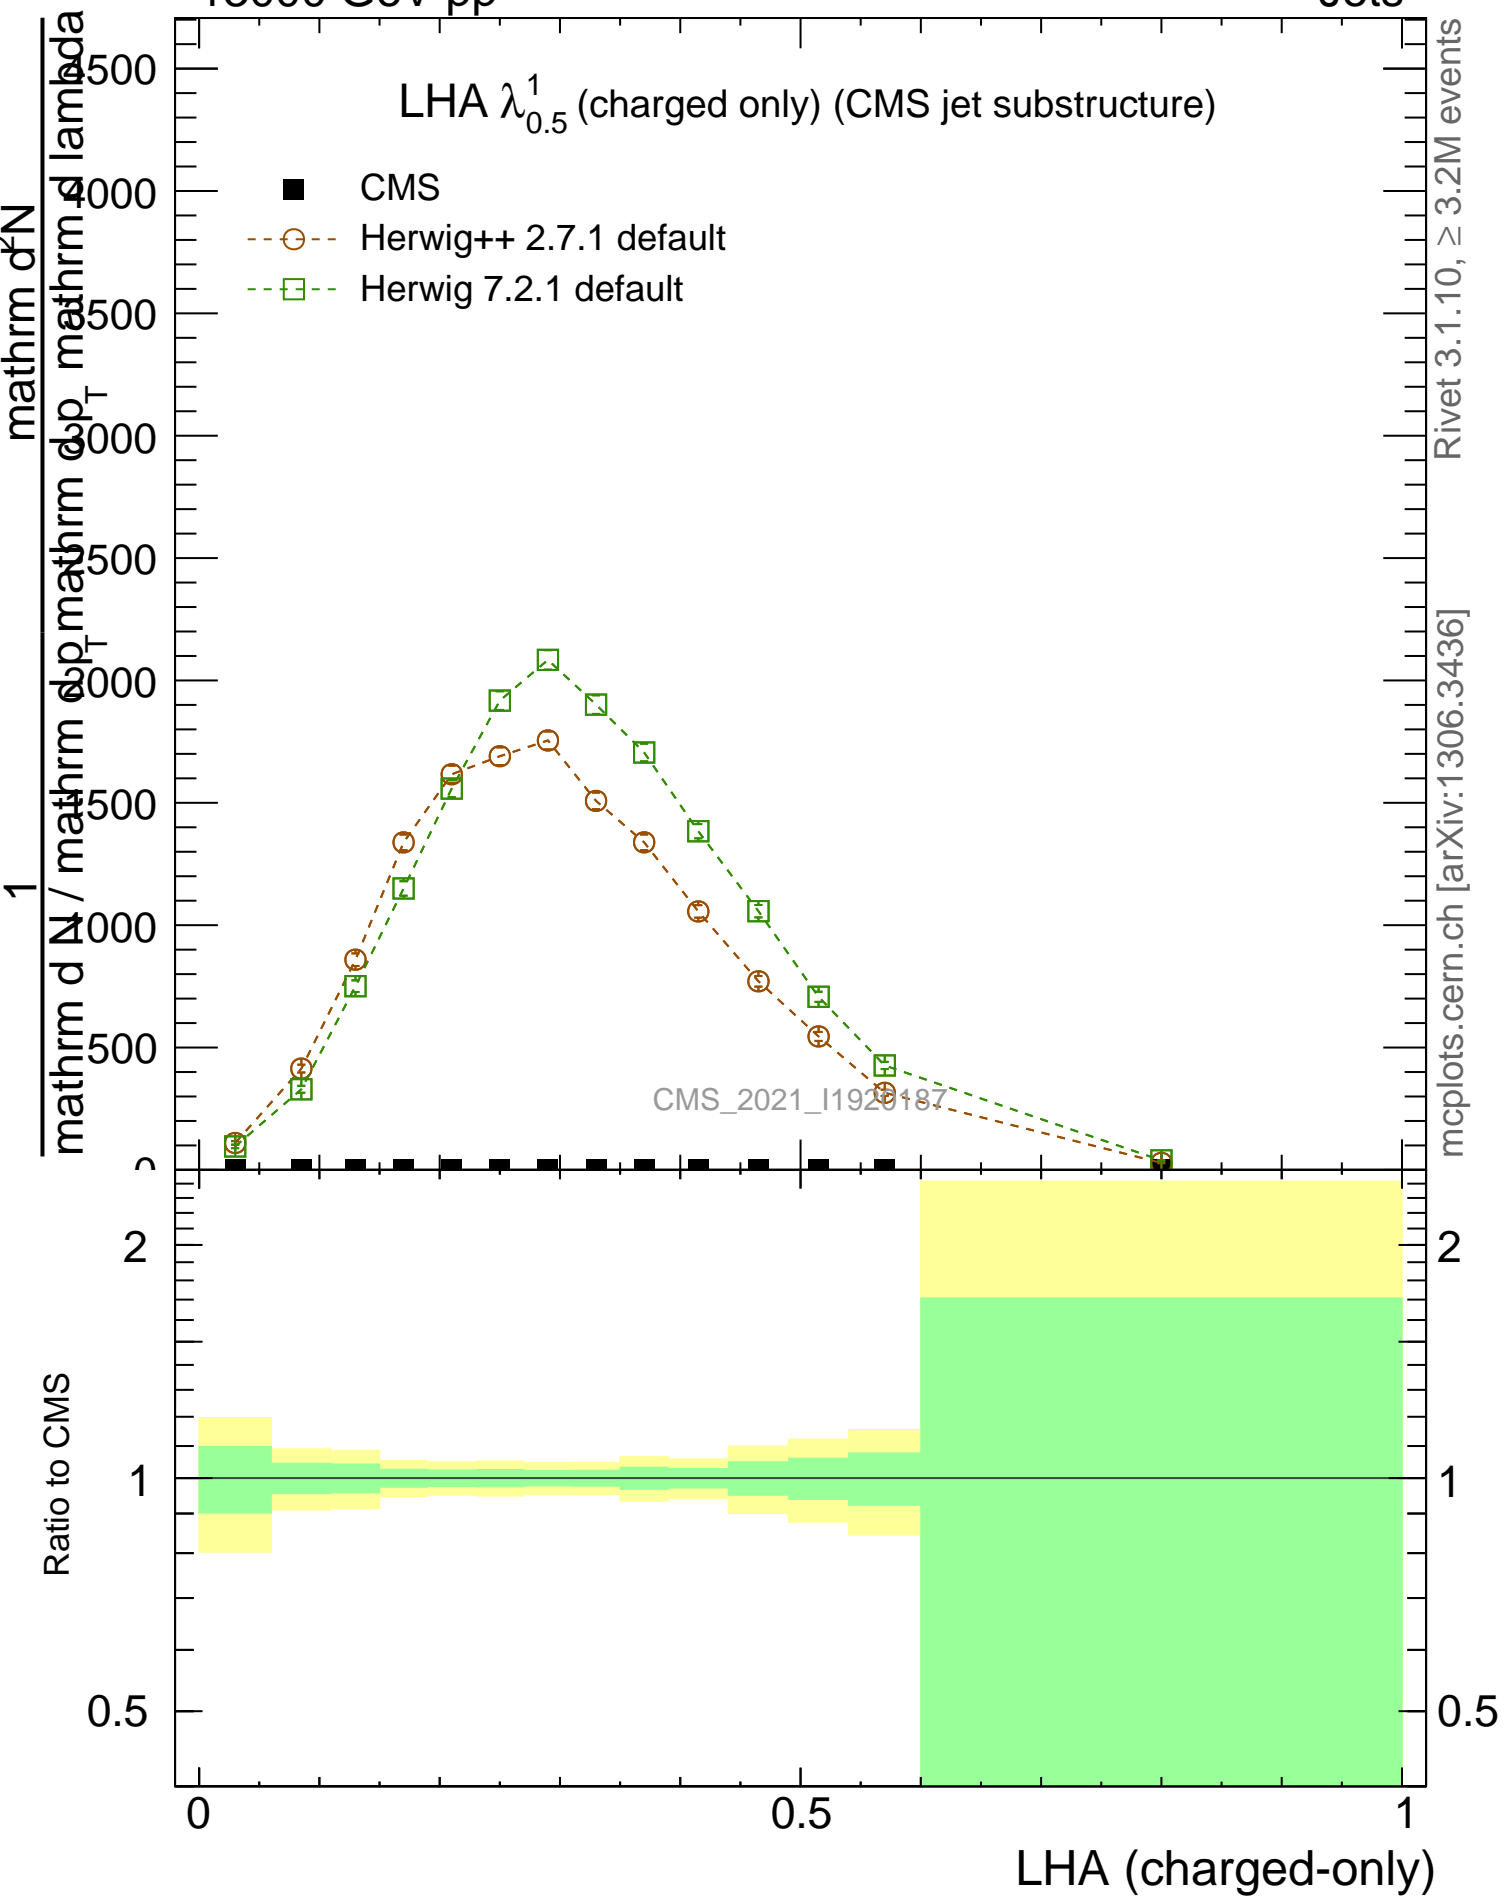

LHA $\lambda_{0.5}^1$ (charged only) (CMS jet substructure)

- CMS
- Herwig++ 2.7.1 default
- Herwig 7.2.1 default

CMS_2021_I1920187

Rivet 3.1.10, ≥ 3.2M events
mcplots.cern.ch [arXiv:1306.3436]