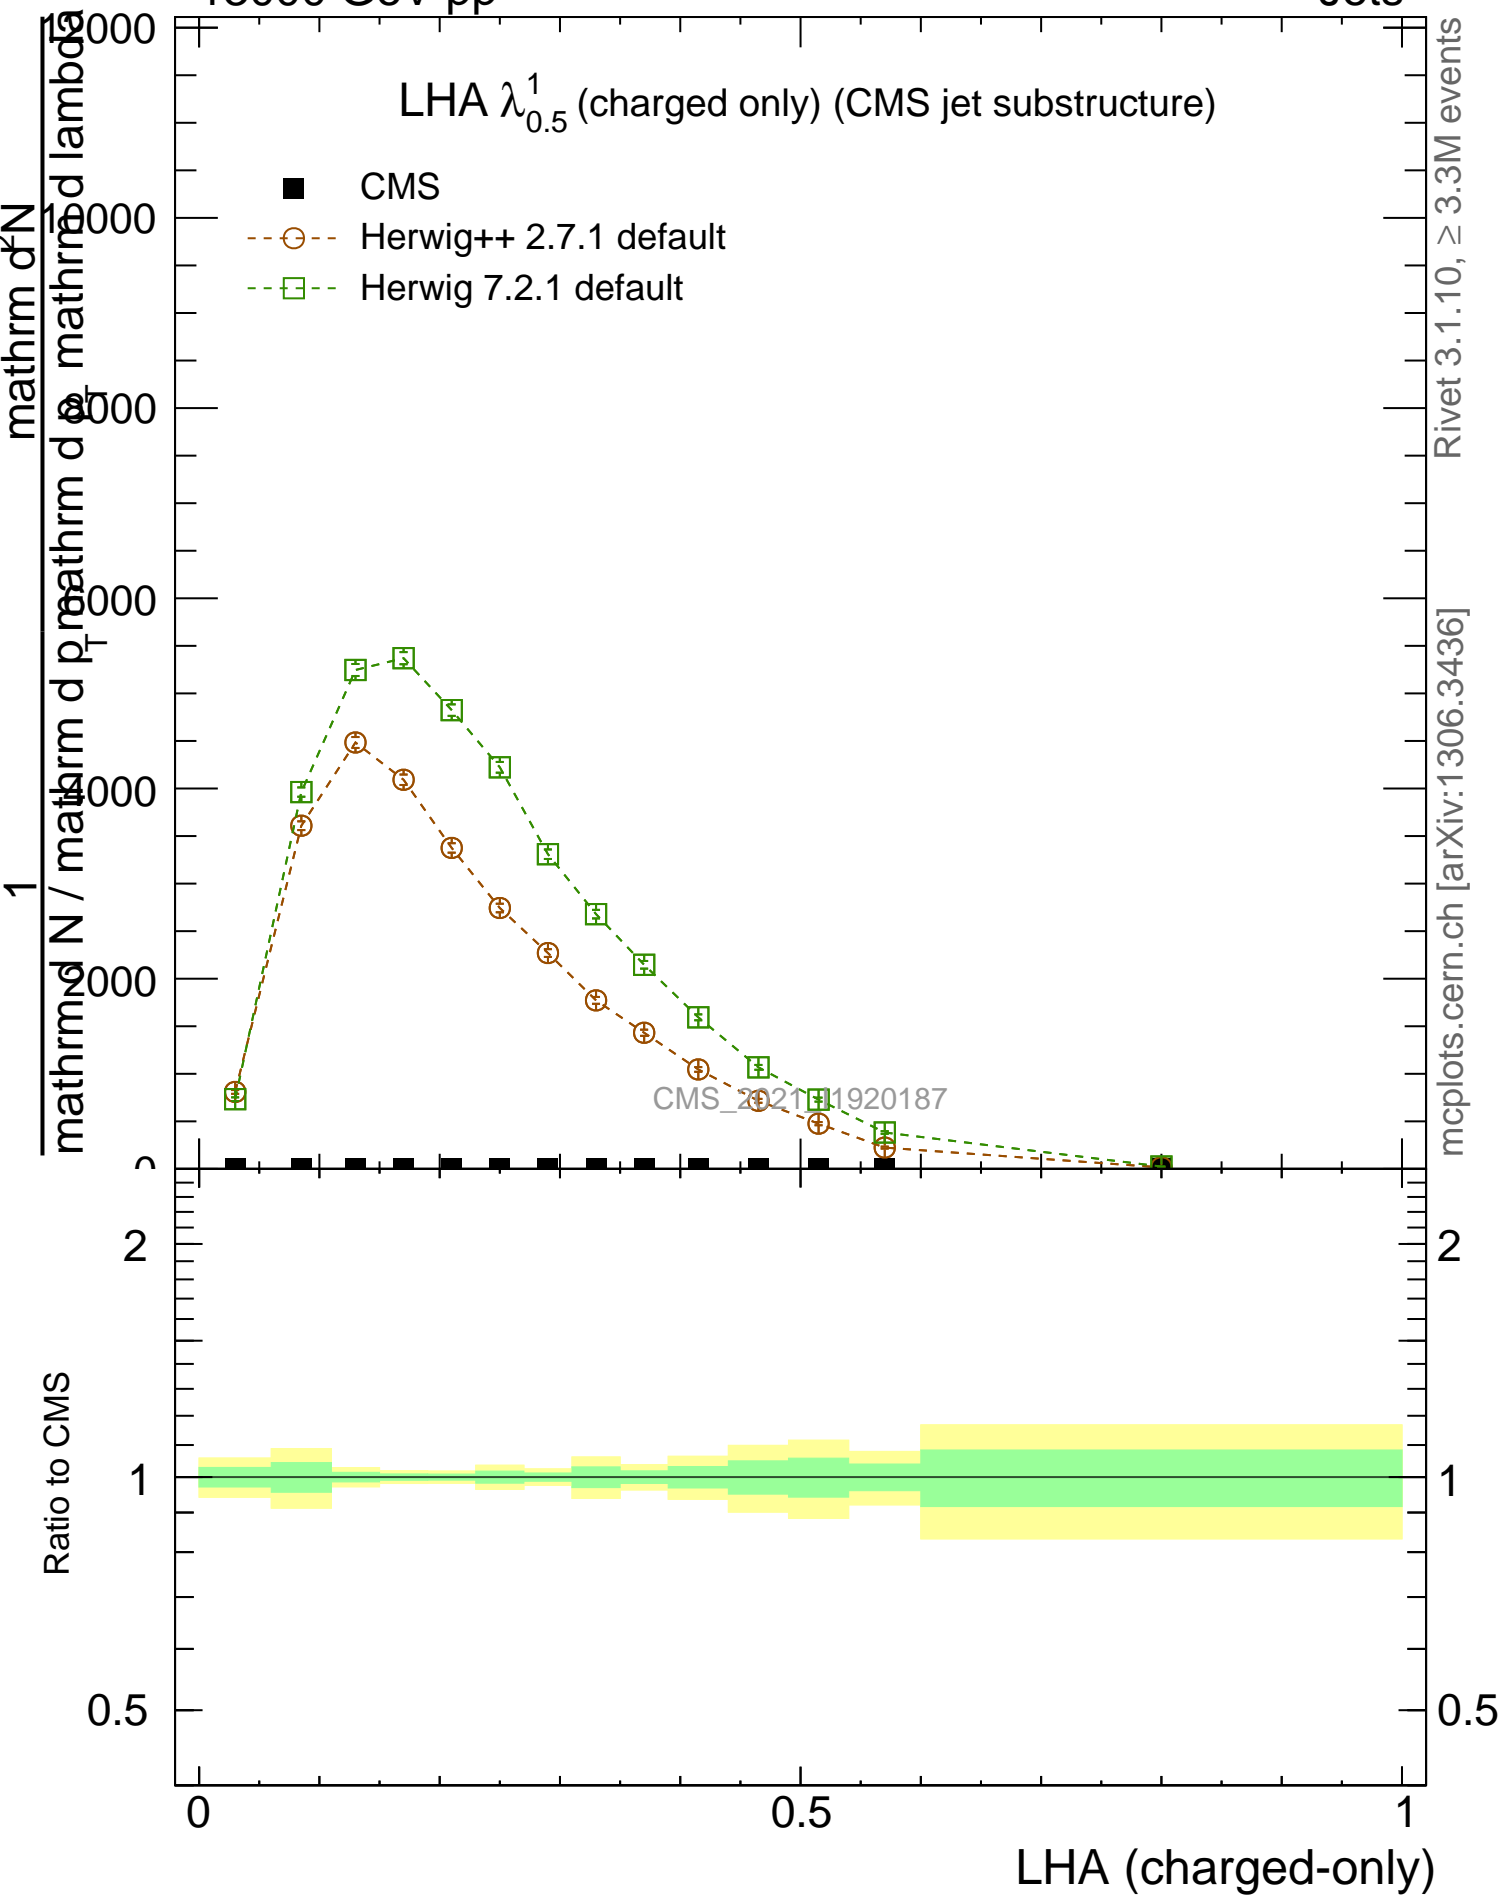

LHA $\lambda_{0.5}^1$ (charged only) (CMS jet substructure)

- CMS
- Herwig++ 2.7.1 default
- Herwig 7.2.1 default

Rivet 3.1.10, $\geq 3.3M$ events

mcplots.cern.ch [arXiv:1306.3436]

CMS_20211920187