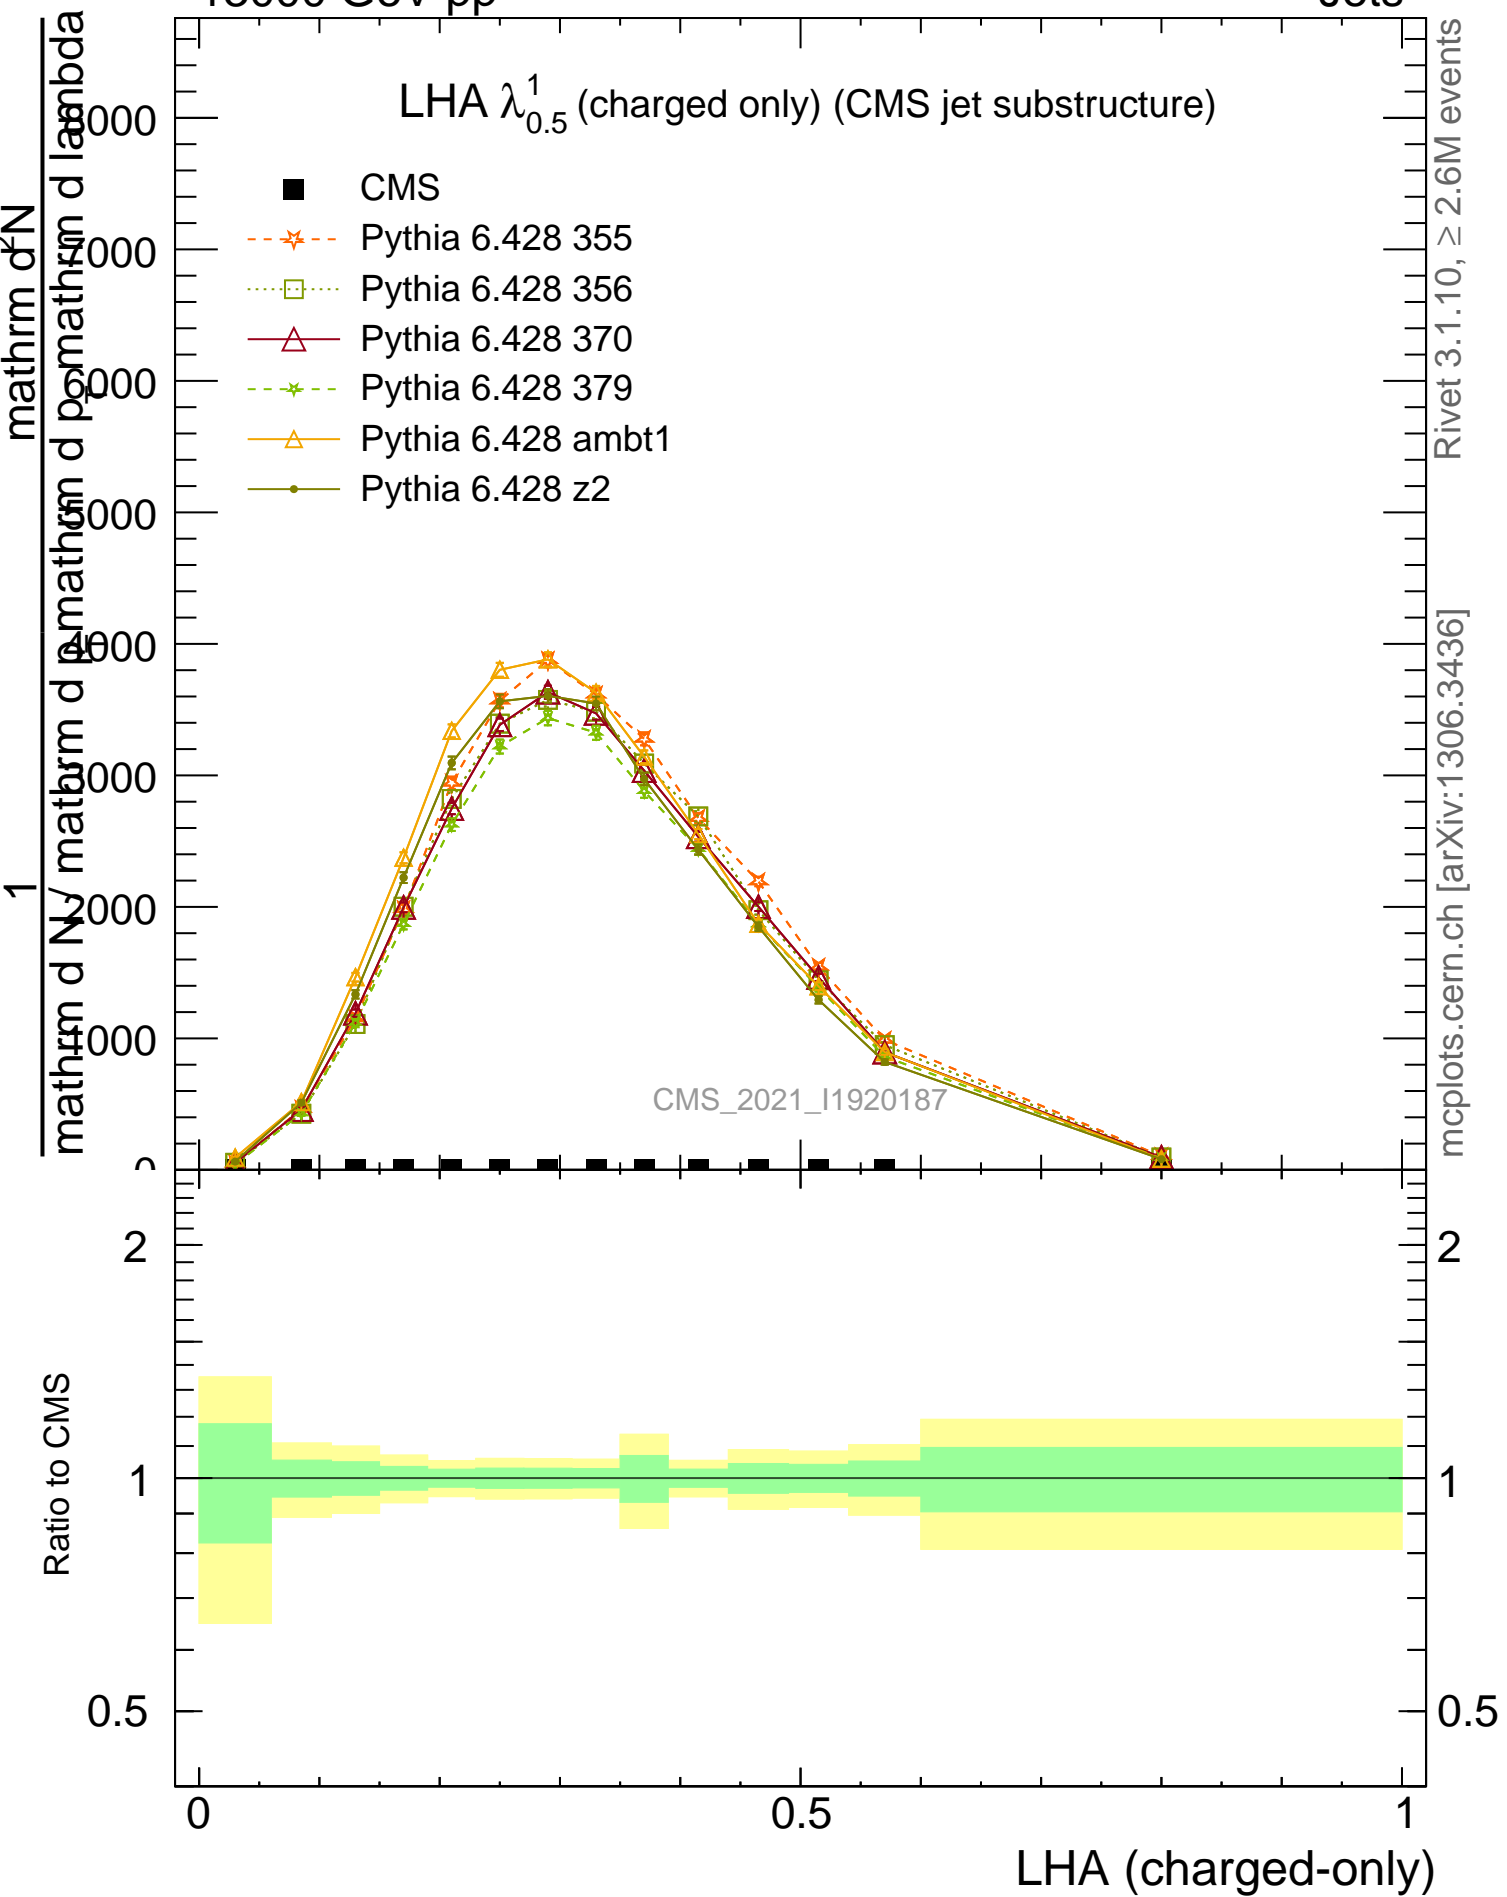

LHA $\lambda_{0.5}^1$ (charged only) (CMS jet substructure)

- CMS
- *- Pythia 6.428 355
- *- Pythia 6.428 356
- *- Pythia 6.428 370
- *- Pythia 6.428 379
- *- Pythia 6.428 ambt1
- *- Pythia 6.428 z2

CMS_2021_I1920187

mcplots.cern.ch [arXiv:1306.3436]

Rivet 3.1.10, $\geq 2.6M$ events