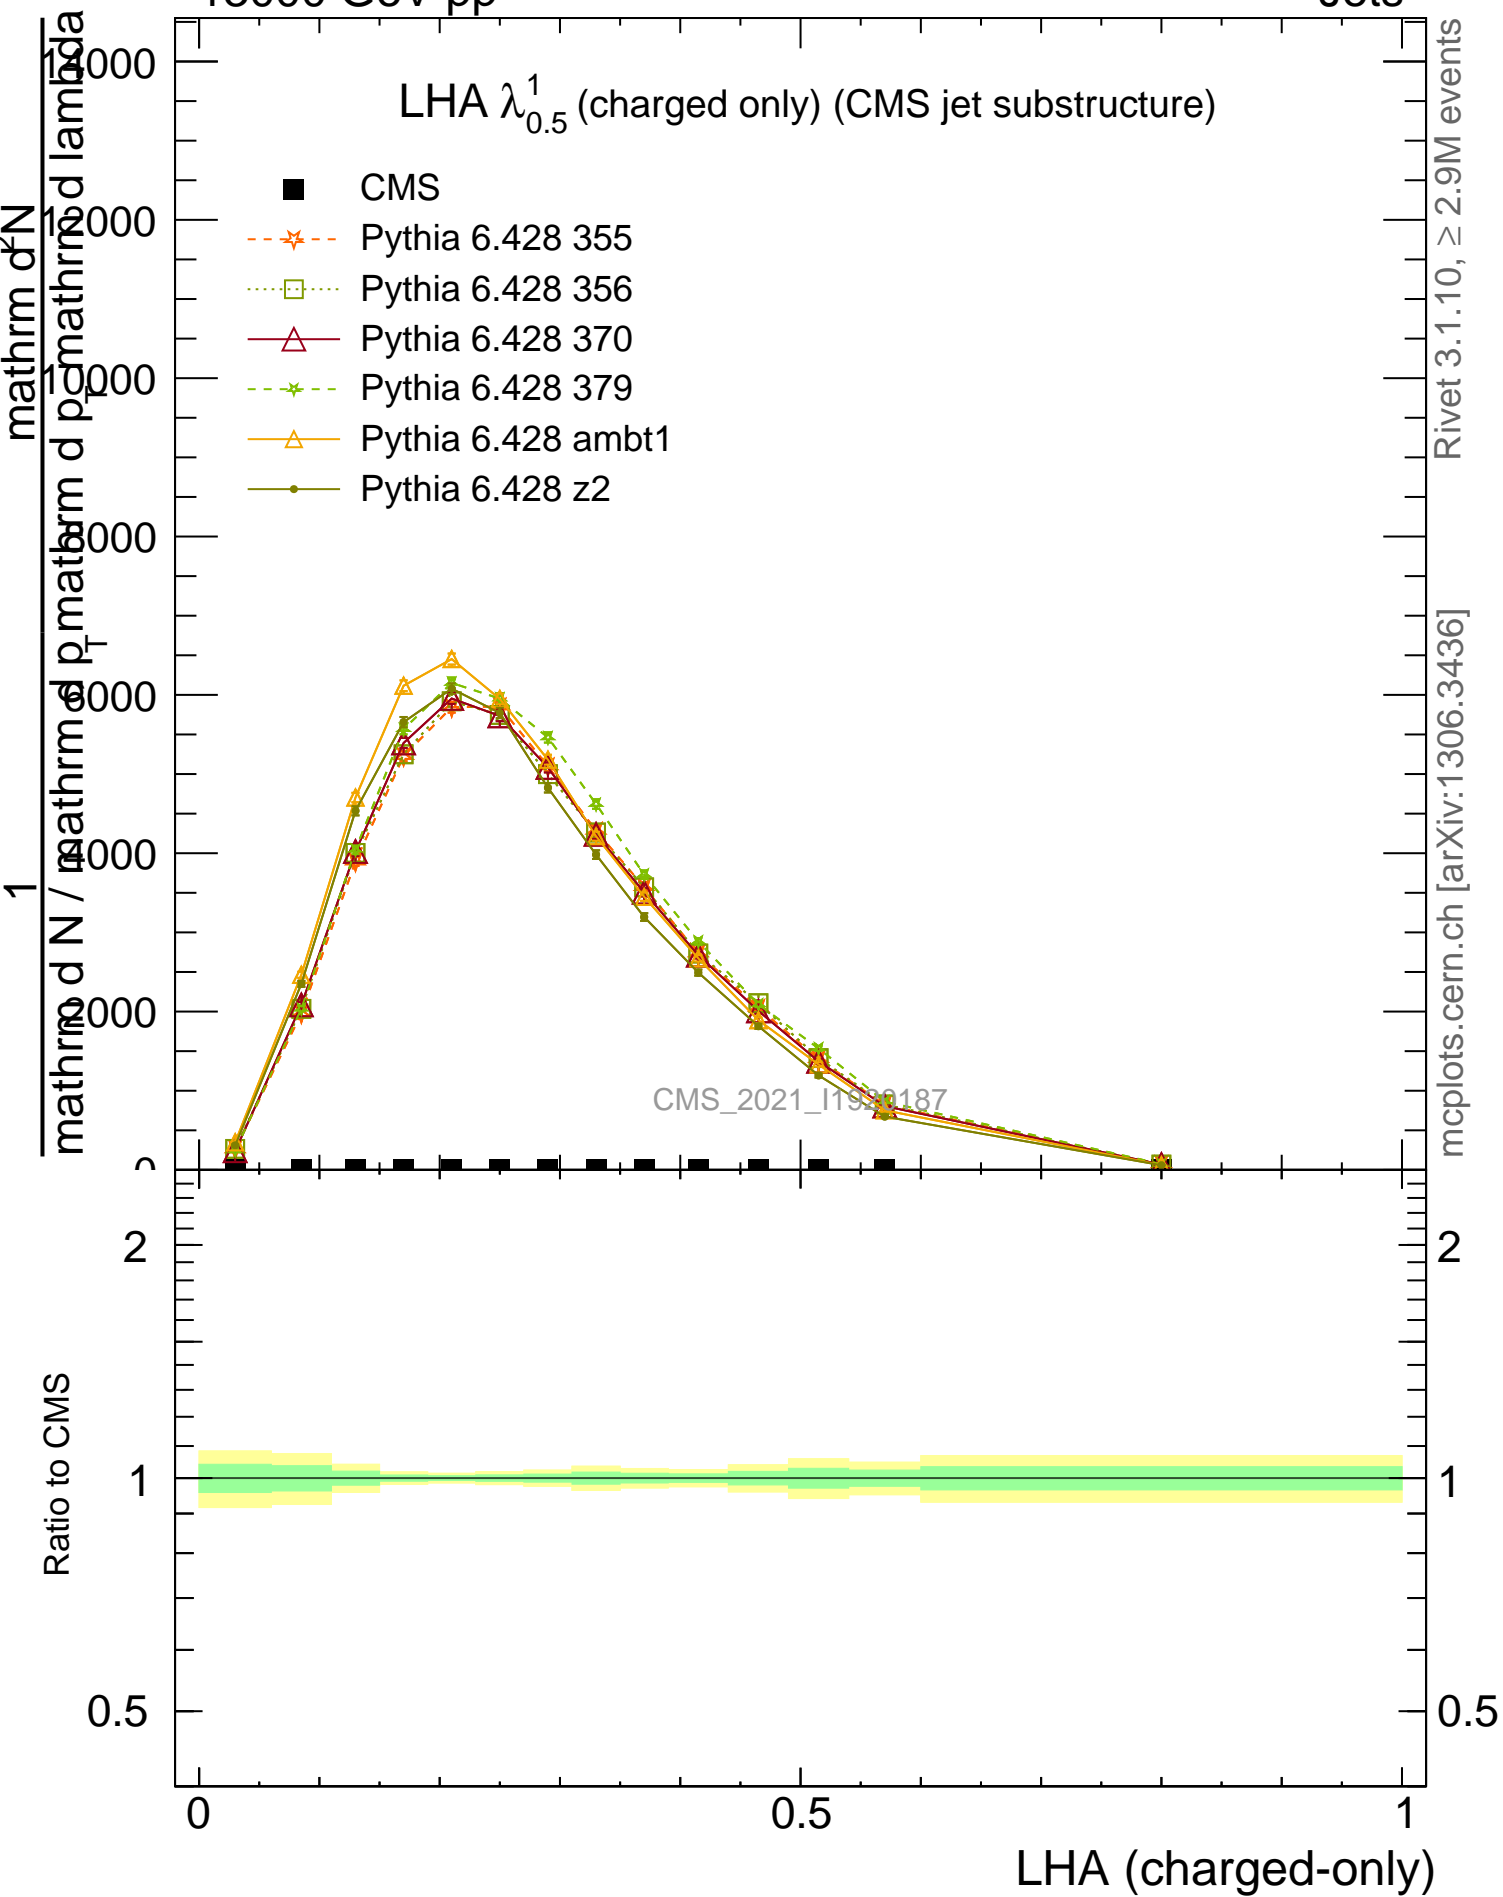

LHA  $\lambda_{0.5}^1$  (charged only) (CMS jet substructure)

- CMS
- \*- Pythia 6.428 355
- \*- Pythia 6.428 356
- \*- Pythia 6.428 370
- \*- Pythia 6.428 379
- \*- Pythia 6.428 ambt1
- \*- Pythia 6.428 z2

CMS\_2021\_I1900187

mcplots.cern.ch [arXiv:1306.3436]

2

1

0.5

1

0

Rivet 3.1.10, ≥ 2.9M events