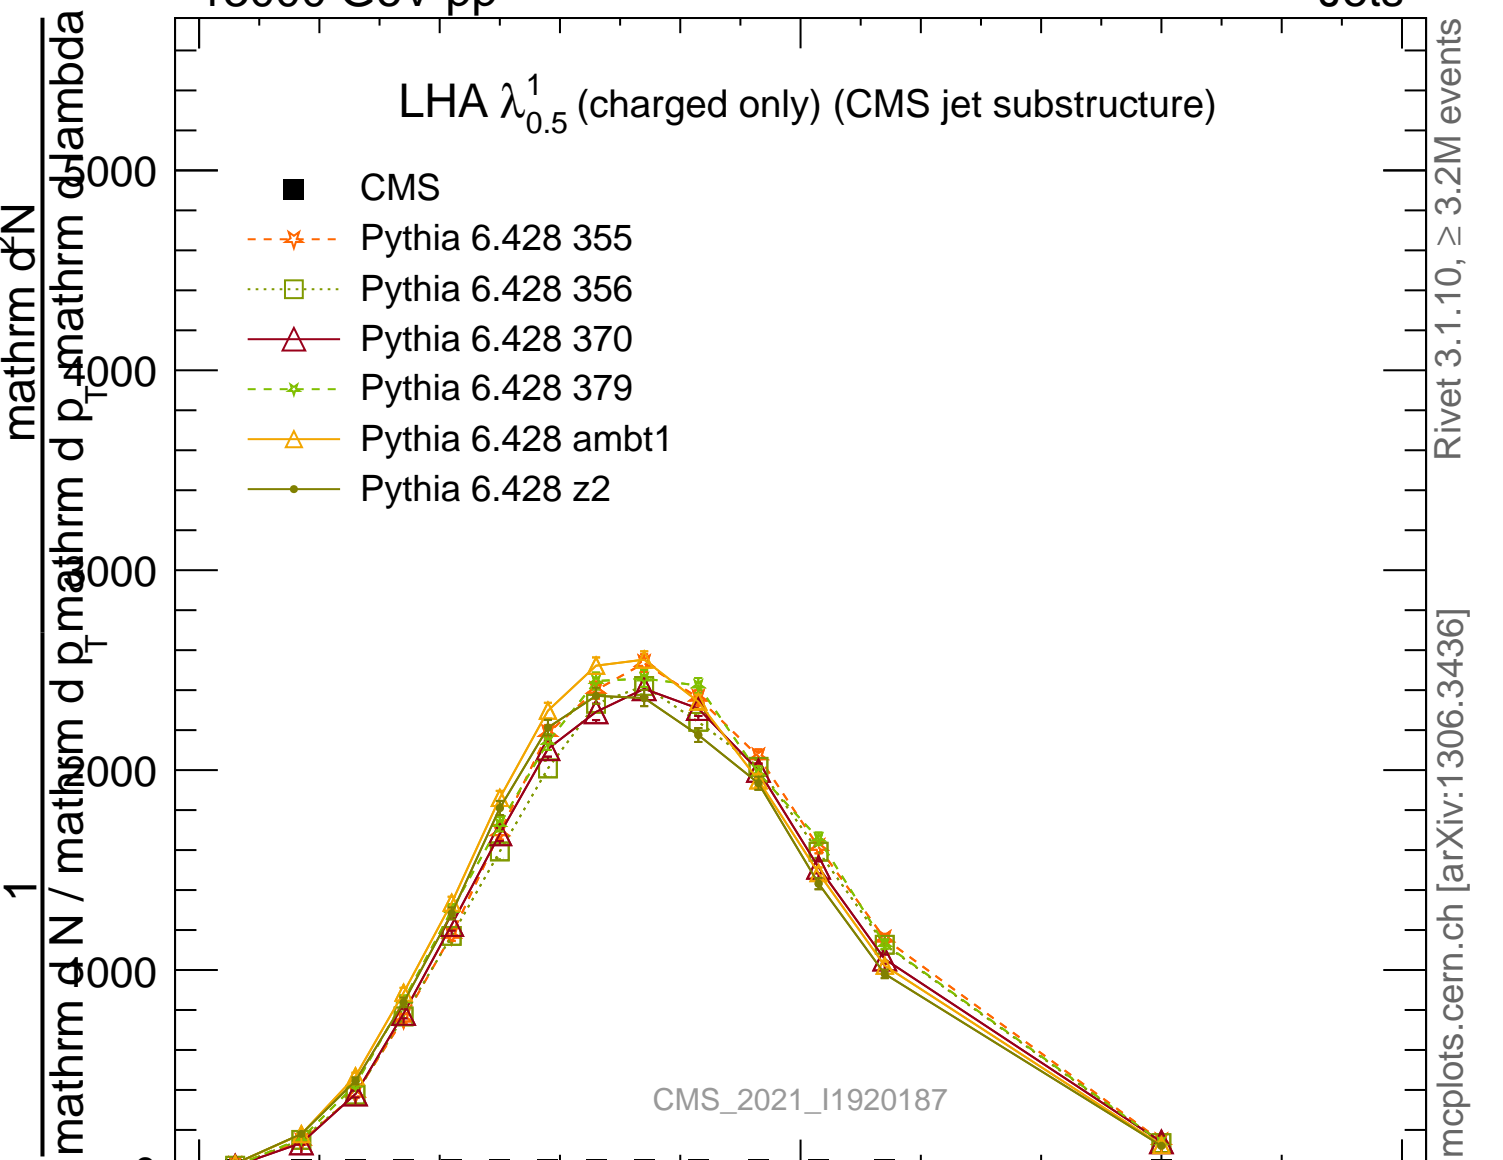

LHA $\lambda_{0.5}^1$ (charged only) (CMS jet substructure)

- CMS
- *- Pythia 6.428 355
- ...□ Pythia 6.428 356
- △ Pythia 6.428 370
- * Pythia 6.428 379
- △ Pythia 6.428 ambt1
- Pythia 6.428 z2

mcplots.cern.ch [arXiv:1306.3436]

Rivet 3.1.10, ≥ 3.2M events