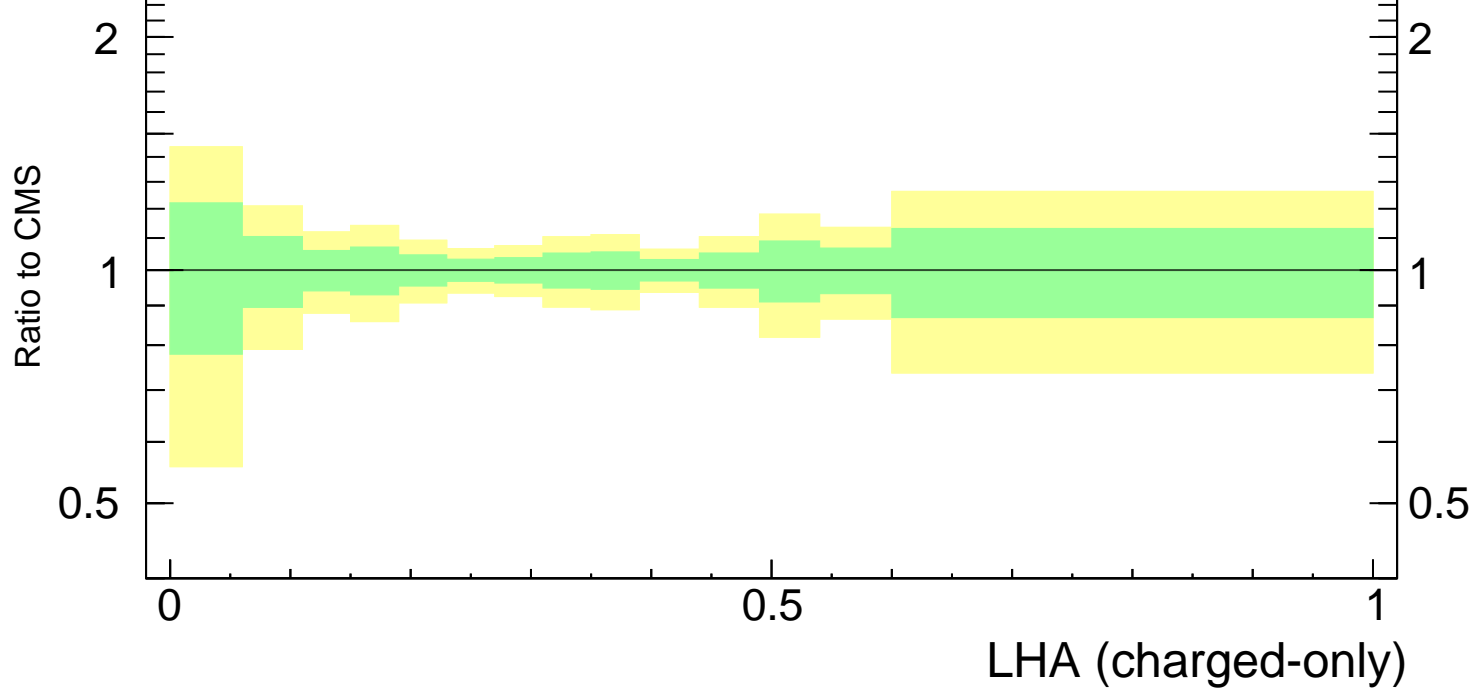

LHA $\lambda_{0.5}^1$ (charged only) (CMS jet substructure)

- CMS
- *- Pythia 6.428 355
- ...□ Pythia 6.428 356
- △ Pythia 6.428 370
- * Pythia 6.428 379
- △ Pythia 6.428 ambt1
- Pythia 6.428 z2

mcplots.cern.ch [arXiv:1306.3436]

Rivet 3.1.10, ≥ 3.2M events