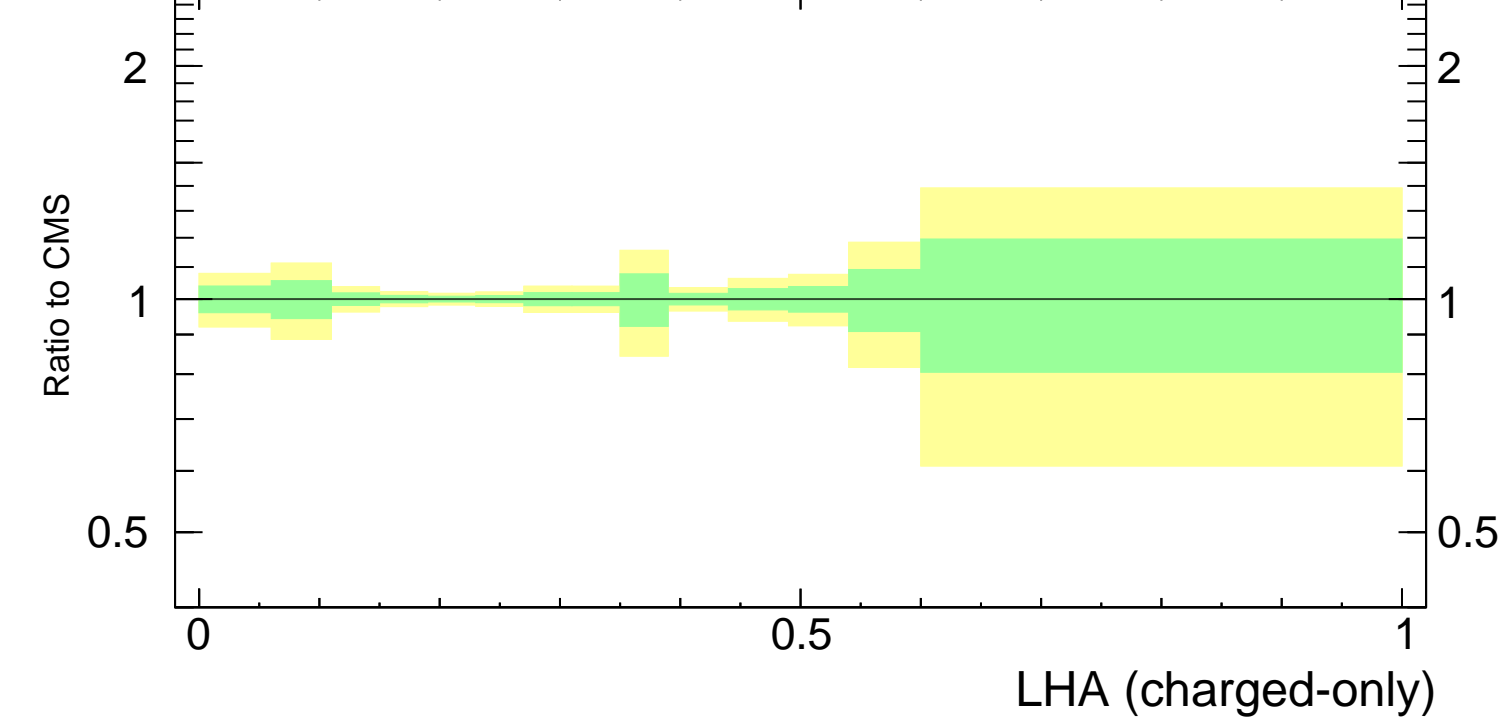

LHA $\lambda_{0.5}^1$ (charged only) (CMS jet substructure)

- CMS
- *- Pythia 6.428 355
- ...□ Pythia 6.428 356
- △ Pythia 6.428 370
- * Pythia 6.428 379
- △ Pythia 6.428 ambt1
- Pythia 6.428 z2

CMS_2021_1920187

Rivet 3.1.10, $\geq 3.2M$ events
mcplots.cern.ch [arXiv:1306.3436]