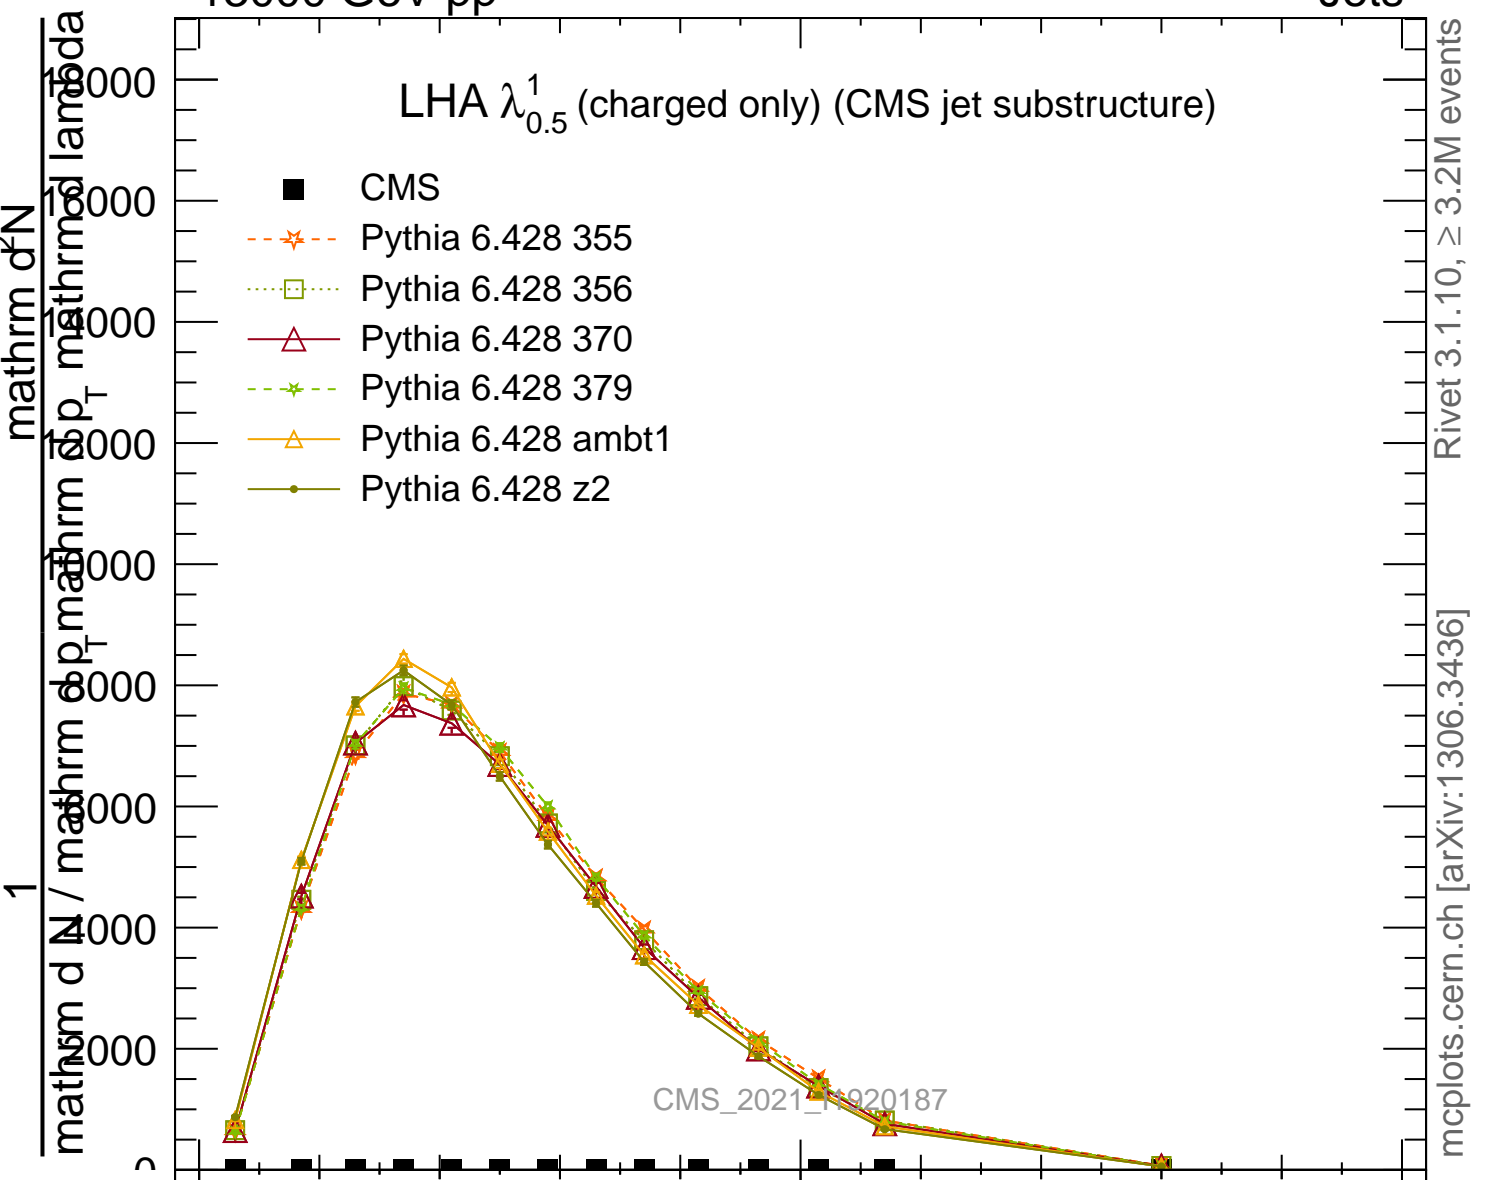

LHA $\lambda_{0.5}^1$ (charged only) (CMS jet substructure)

- CMS
- *- Pythia 6.428 355
- ...□ Pythia 6.428 356
- △ Pythia 6.428 370
- * Pythia 6.428 379
- △ Pythia 6.428 ambt1
- Pythia 6.428 z2

CMS_2021_1920187

Rivet 3.1.10, $\geq 3.2M$ events
mcplots.cern.ch [arXiv:1306.3436]