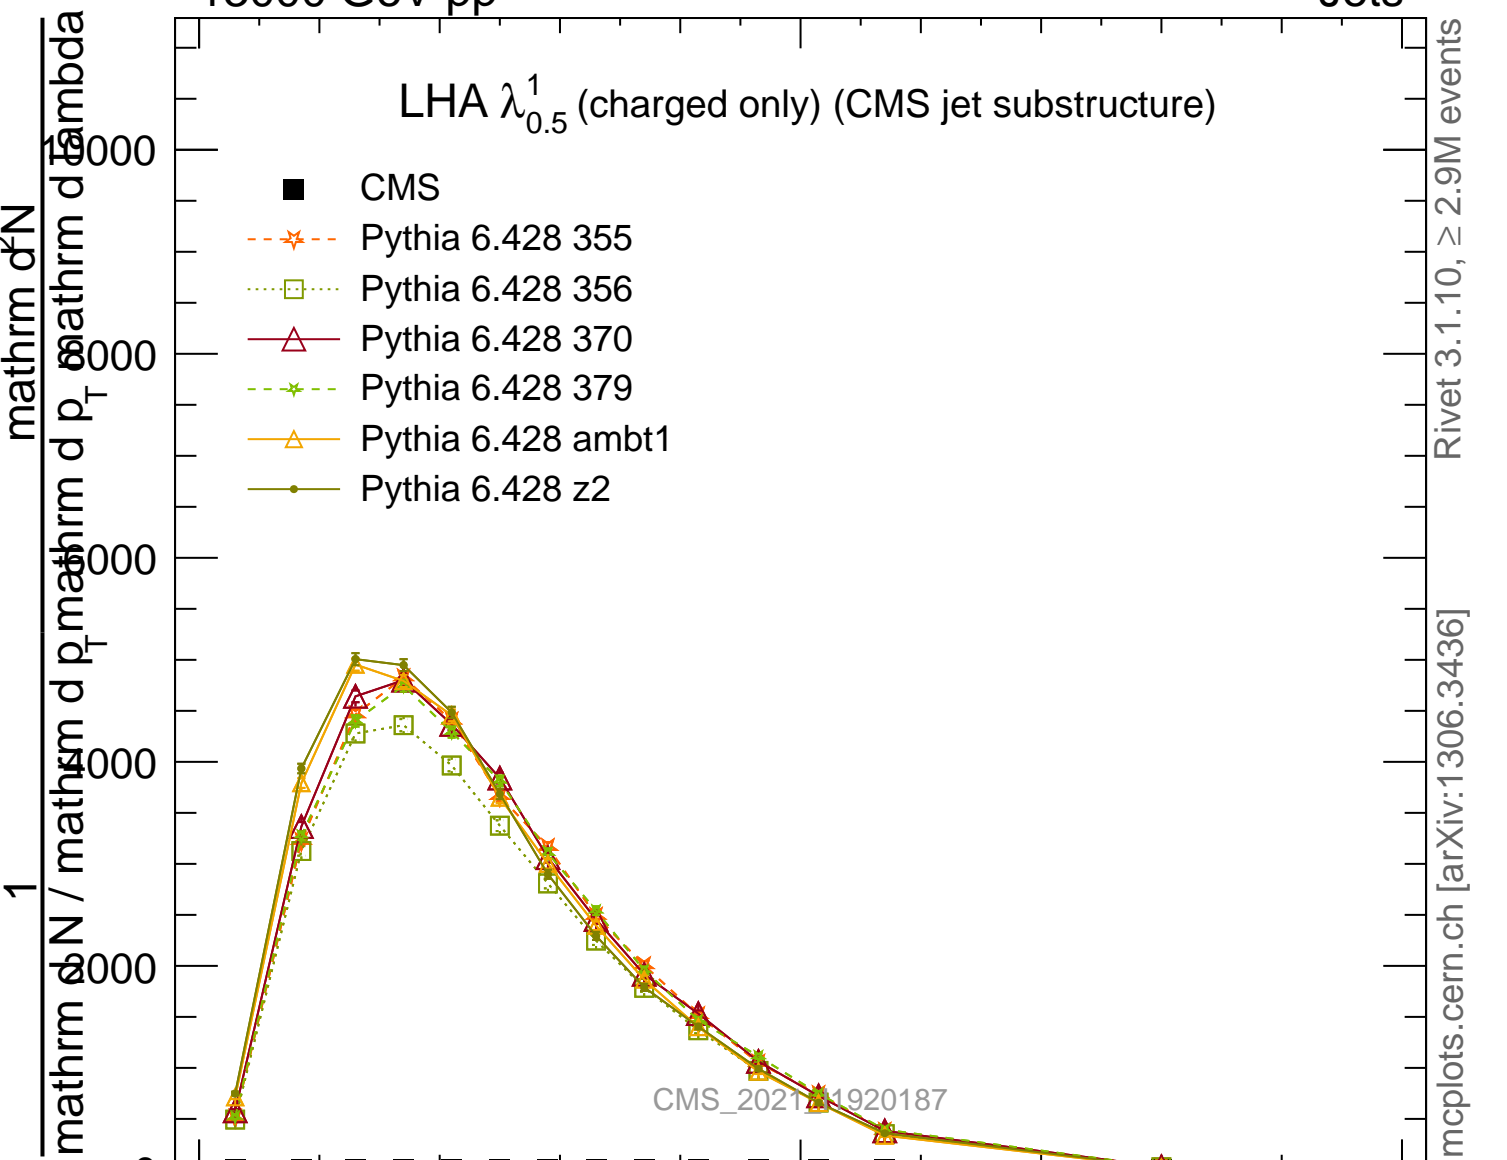

LHA $\lambda_{0.5}^1$ (charged only) (CMS jet substructure)

- CMS
- *- Pythia 6.428 355
- ...□ Pythia 6.428 356
- △ Pythia 6.428 370
- * Pythia 6.428 379
- △ Pythia 6.428 ambt1
- Pythia 6.428 z2

mcplots.cern.ch [arXiv:1306.3436]

Rivet 3.1.10, $\geq 2.9M$ events