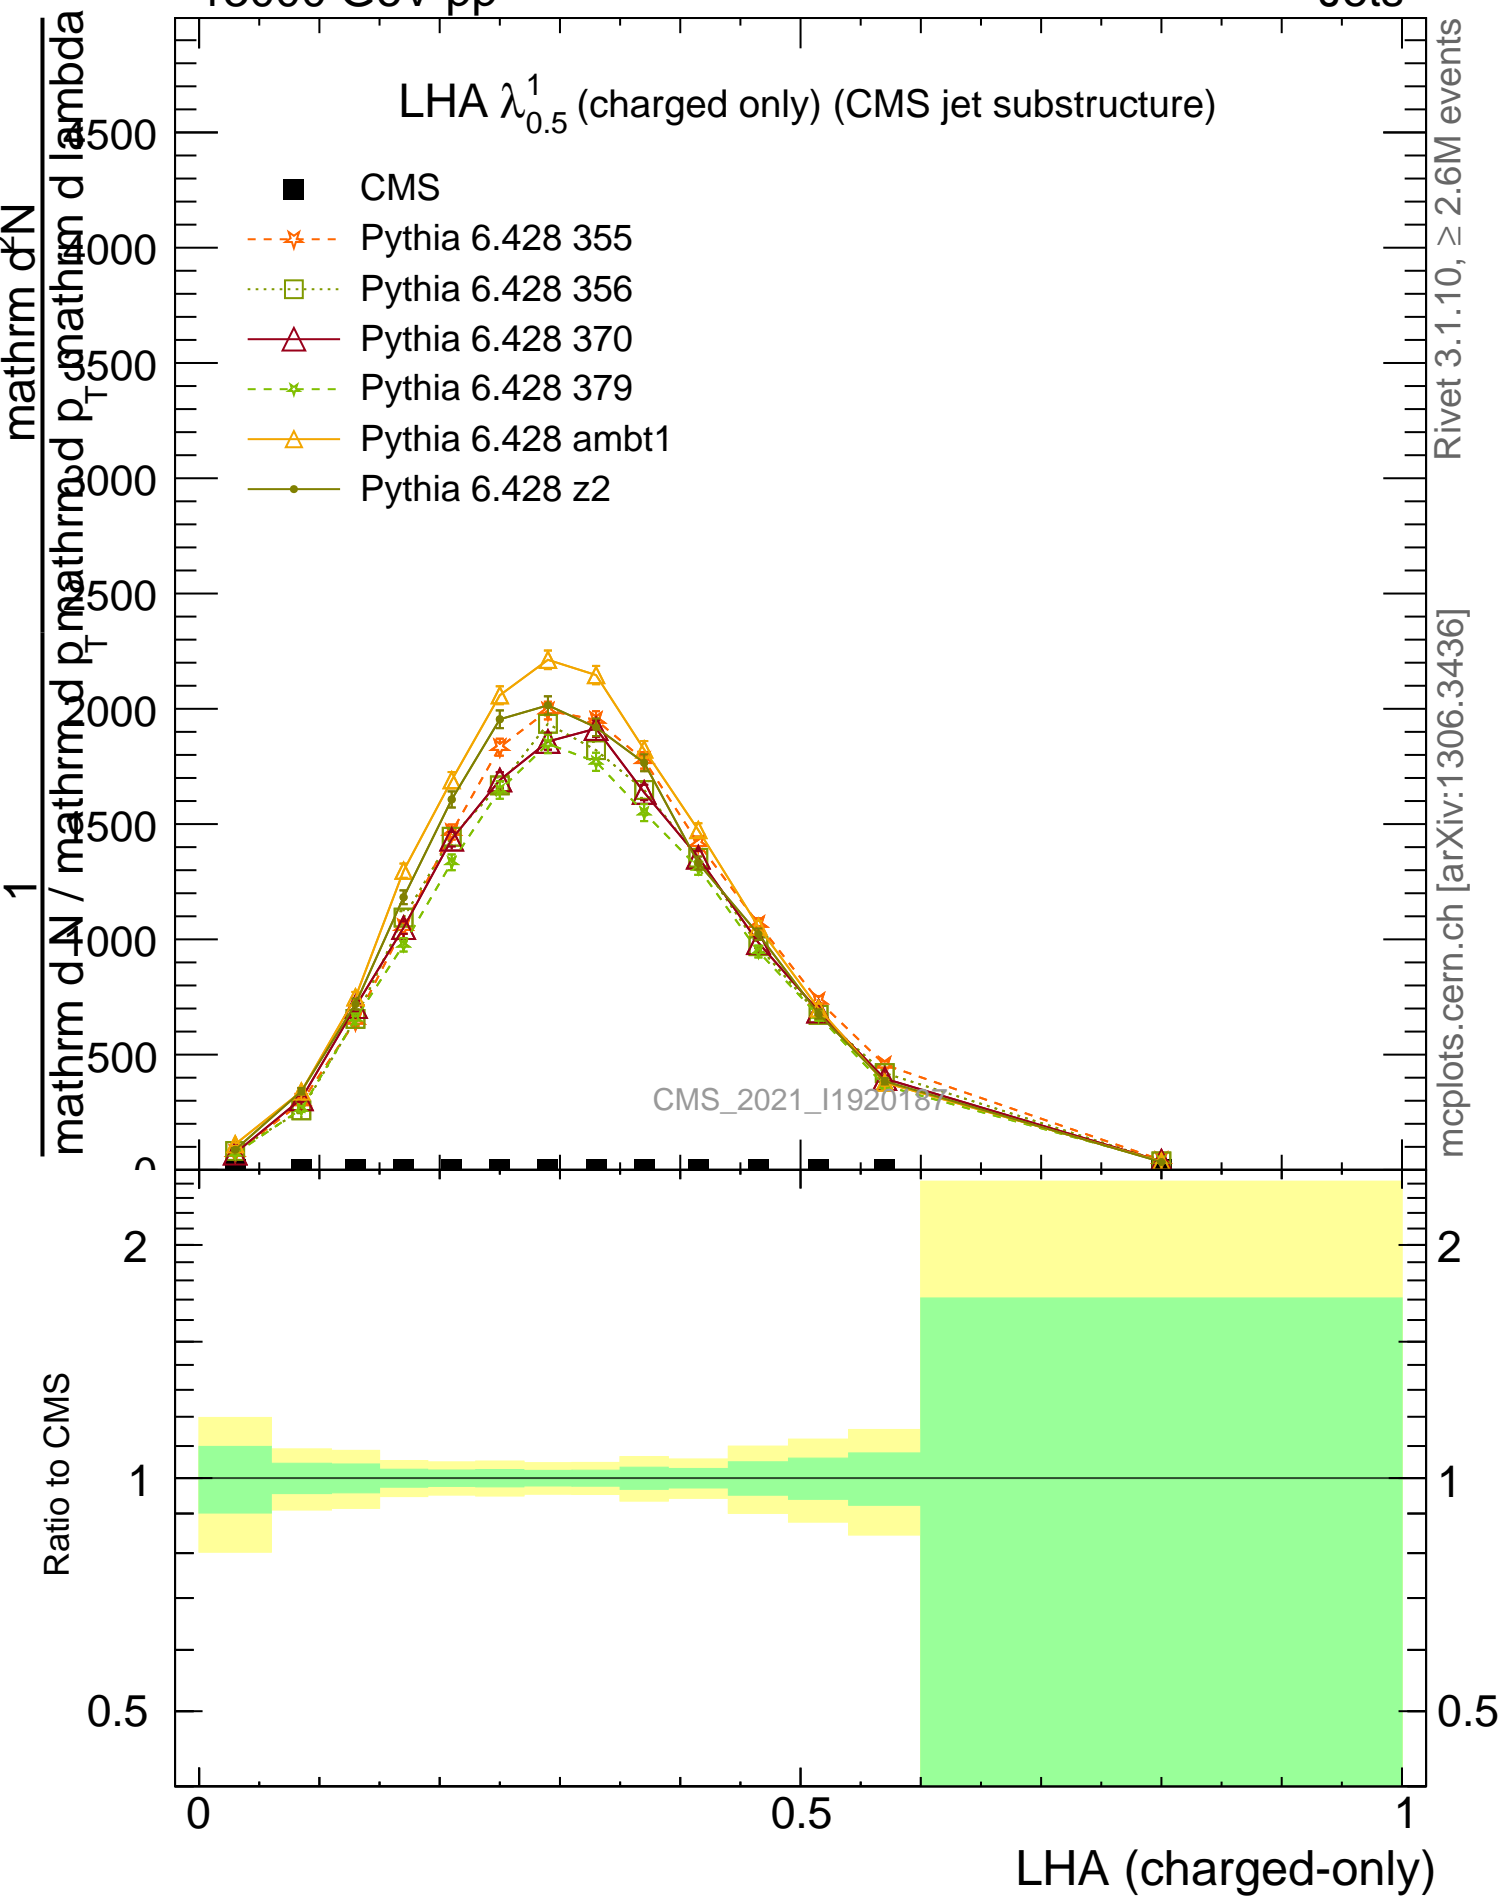

LHA $\lambda_{0.5}^1$ (charged only) (CMS jet substructure)

- CMS
- *- Pythia 6.428 355
- .-□-.- Pythia 6.428 356
- △- Pythia 6.428 370
- *- Pythia 6.428 379
- △- Pythia 6.428 ambt1
- Pythia 6.428 z2

CMS_2021_I1920187

mcplots.cern.ch [arXiv:1306.3436]

Rivet 3.1.10, ≥ 2.6M events