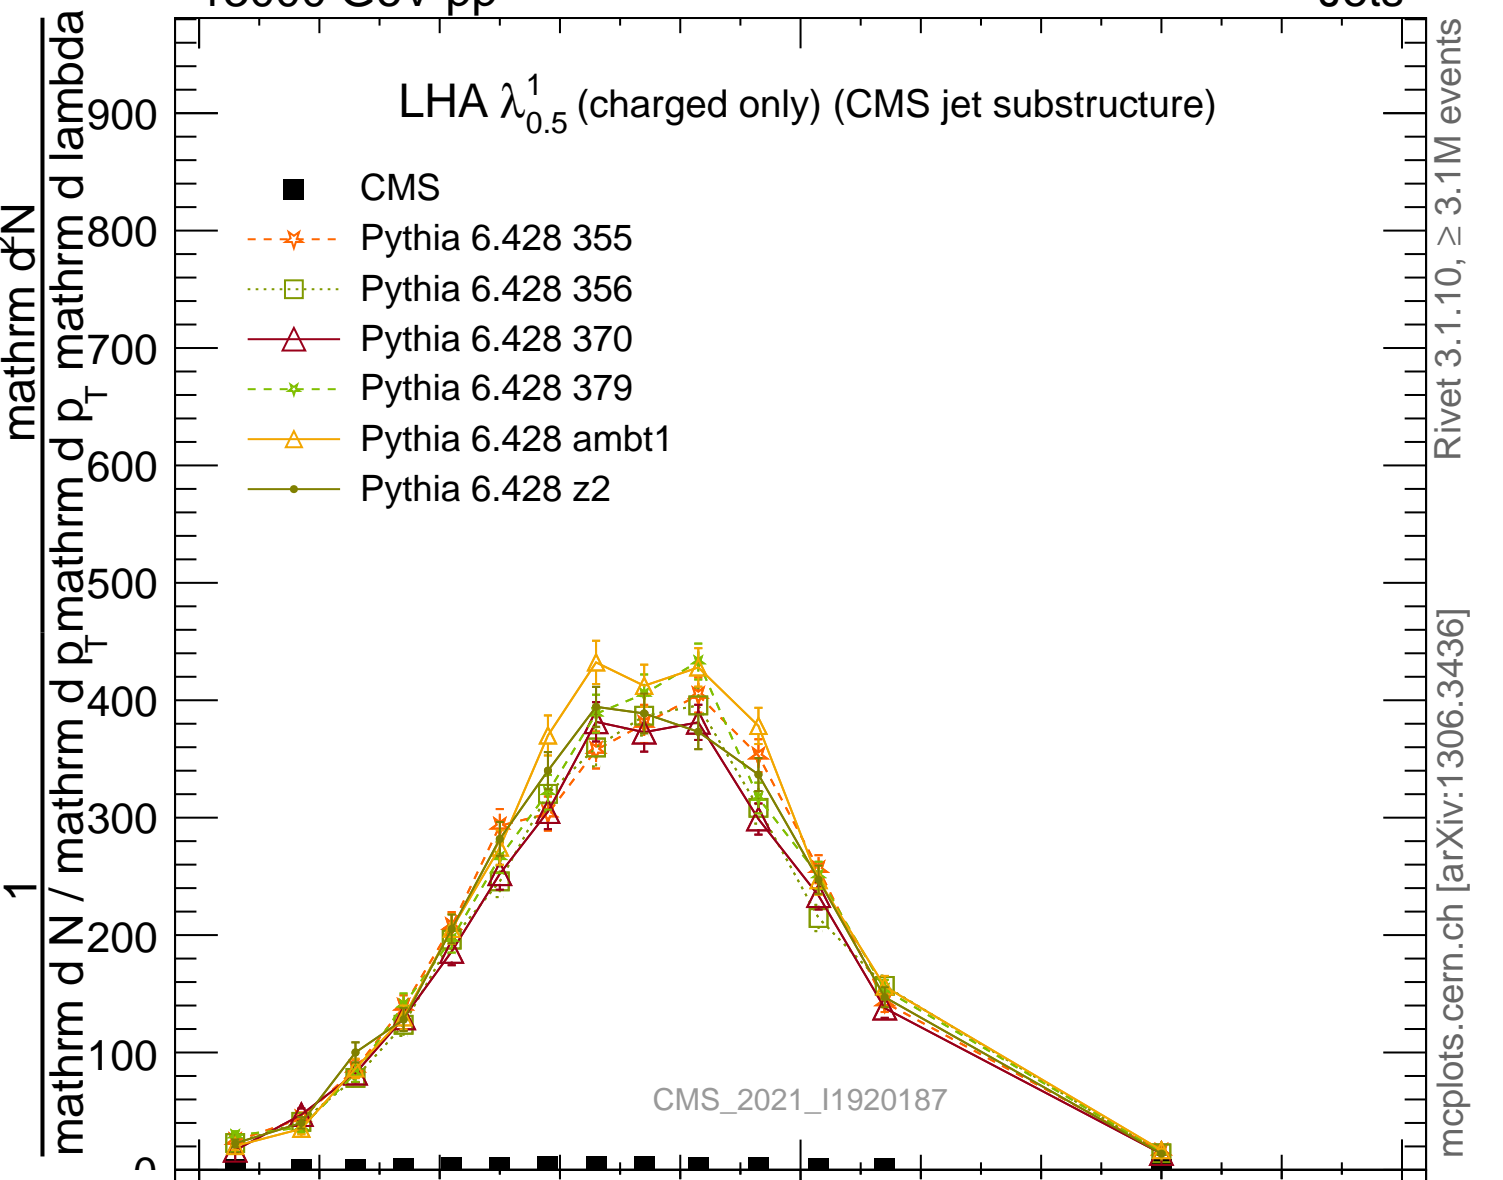

LHA $\lambda_{0.5}^1$ (charged only) (CMS jet substructure)

- CMS
- *- Pythia 6.428 355
- ...□ Pythia 6.428 356
- △ Pythia 6.428 370
- * Pythia 6.428 379
- △ Pythia 6.428 ambt1
- Pythia 6.428 z2

Rivet 3.1.10, ≥ 3.1M events
mcplots.cern.ch [arXiv:1306.3436]