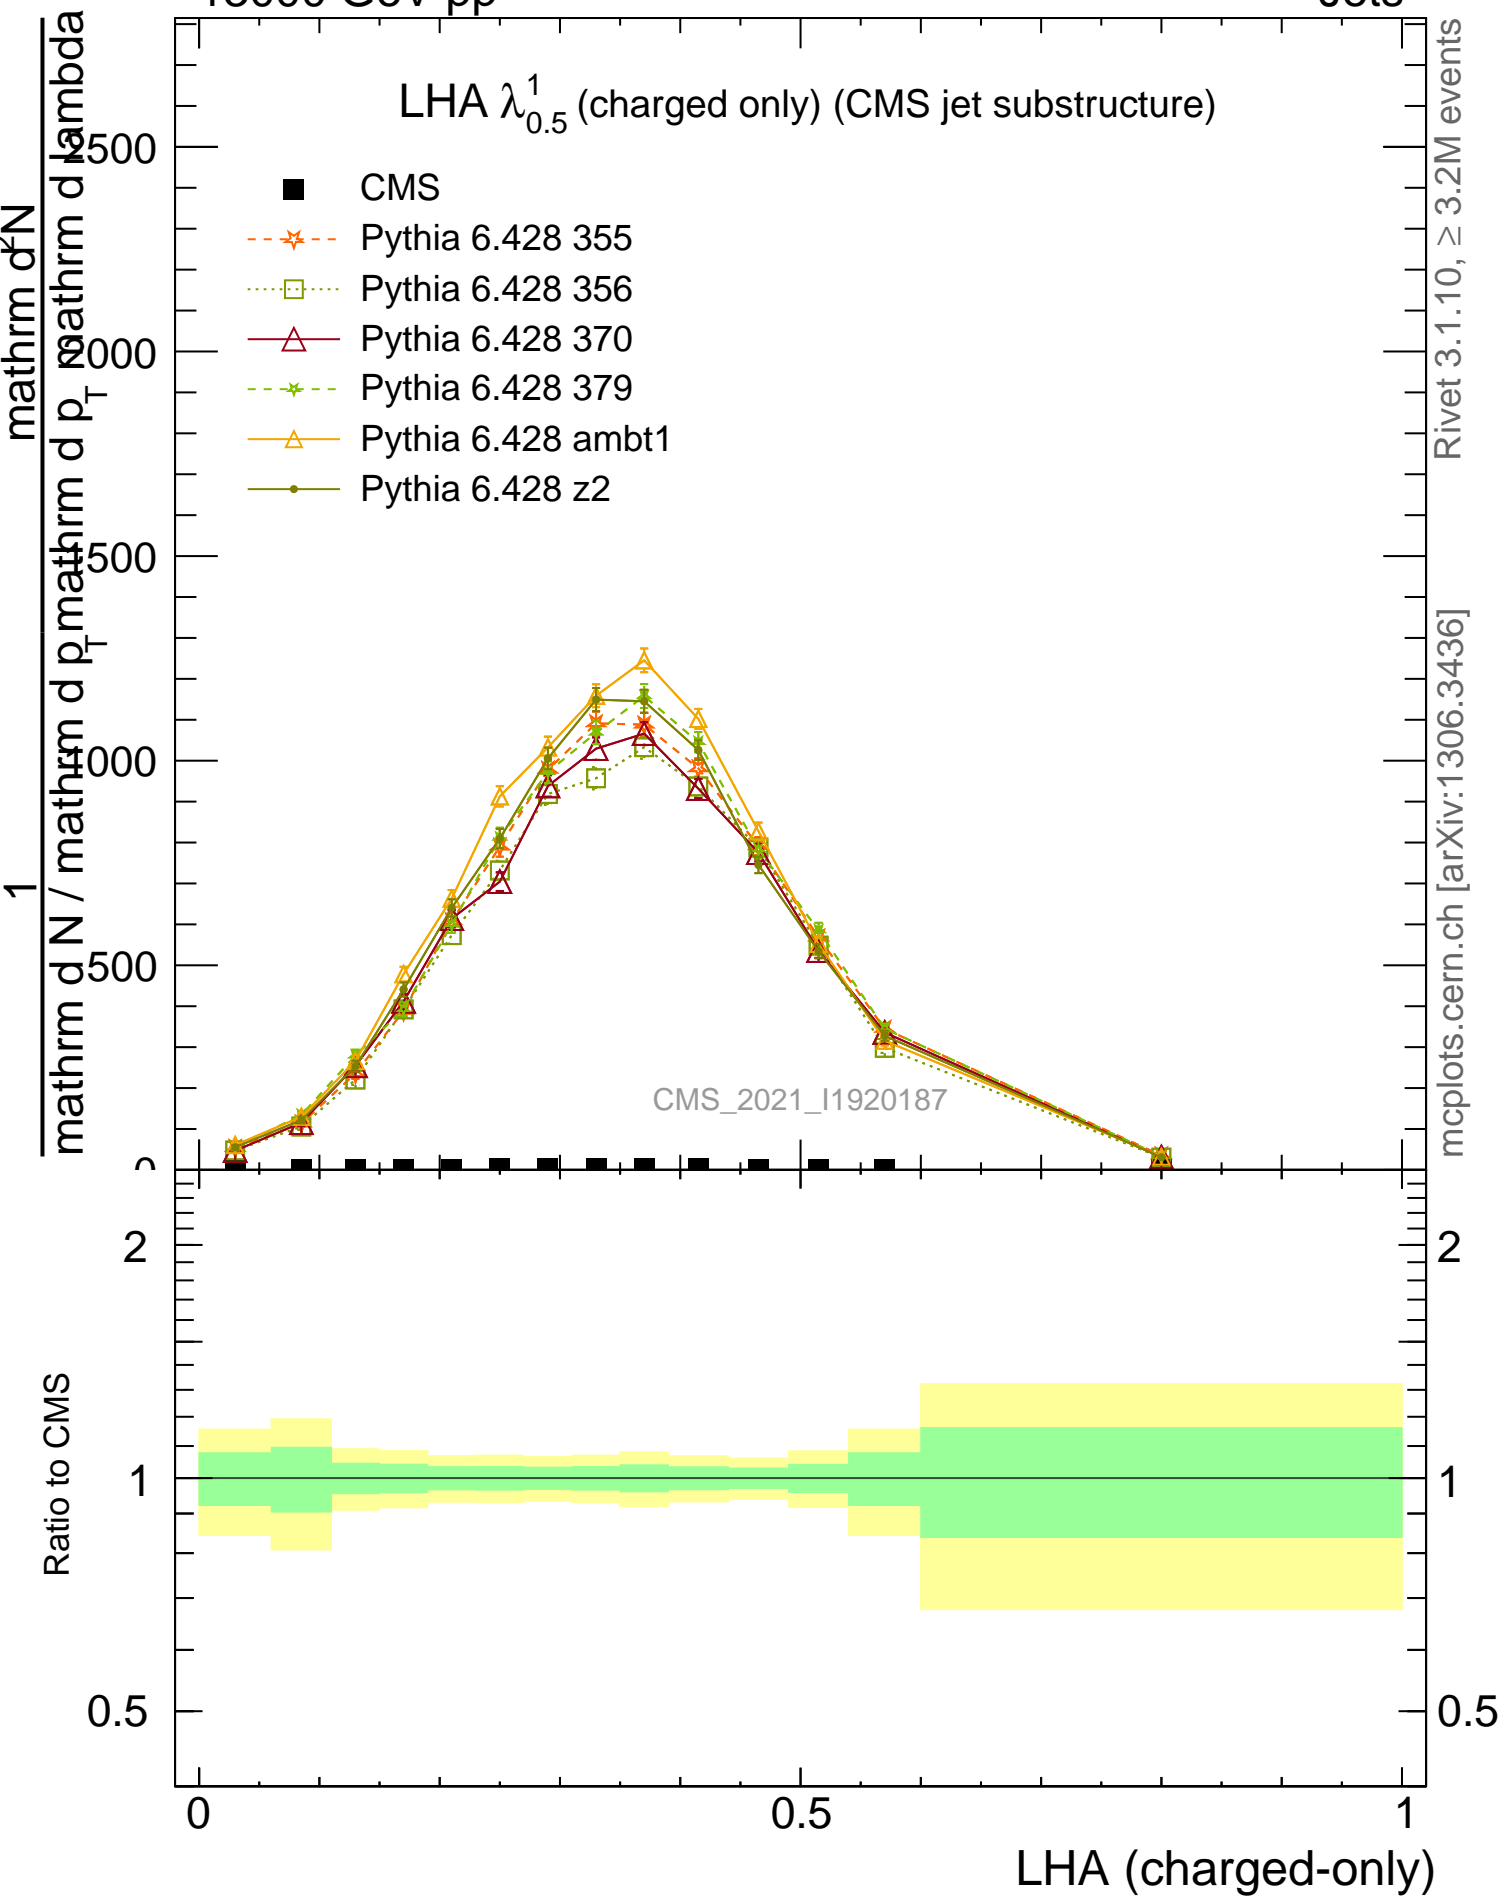

LHA $\lambda_{0.5}^1$ (charged only) (CMS jet substructure)

- CMS
- *- Pythia 6.428 355
- ...□ Pythia 6.428 356
- △ Pythia 6.428 370
- * Pythia 6.428 379
- △ Pythia 6.428 ambt1
- Pythia 6.428 z2

CMS_2021_I1920187

Rivet 3.1.10, $\geq 3.2M$ events

mcplots.cern.ch [arXiv:1306.3436]

LHA (charged-only)