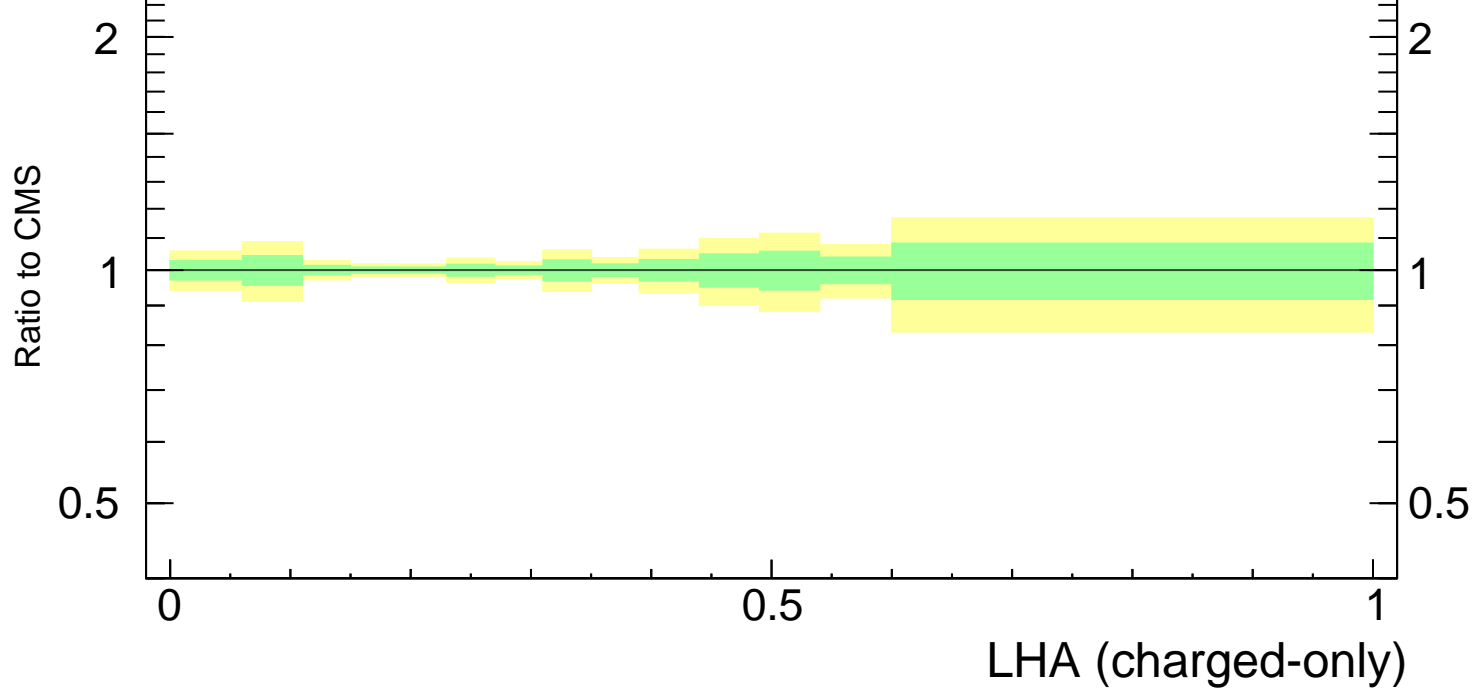

LHA $\lambda_{0.5}^1$ (charged only) (CMS jet substructure)

- CMS
- *- Pythia 6.428 355
- *- Pythia 6.428 356
- *- Pythia 6.428 370
- *- Pythia 6.428 379
- *- Pythia 6.428 ambt1
- *- Pythia 6.428 z2

mcplots.cern.ch [arXiv:1306.3436]

Rivet 3.1.10, $\geq 3.1M$ events