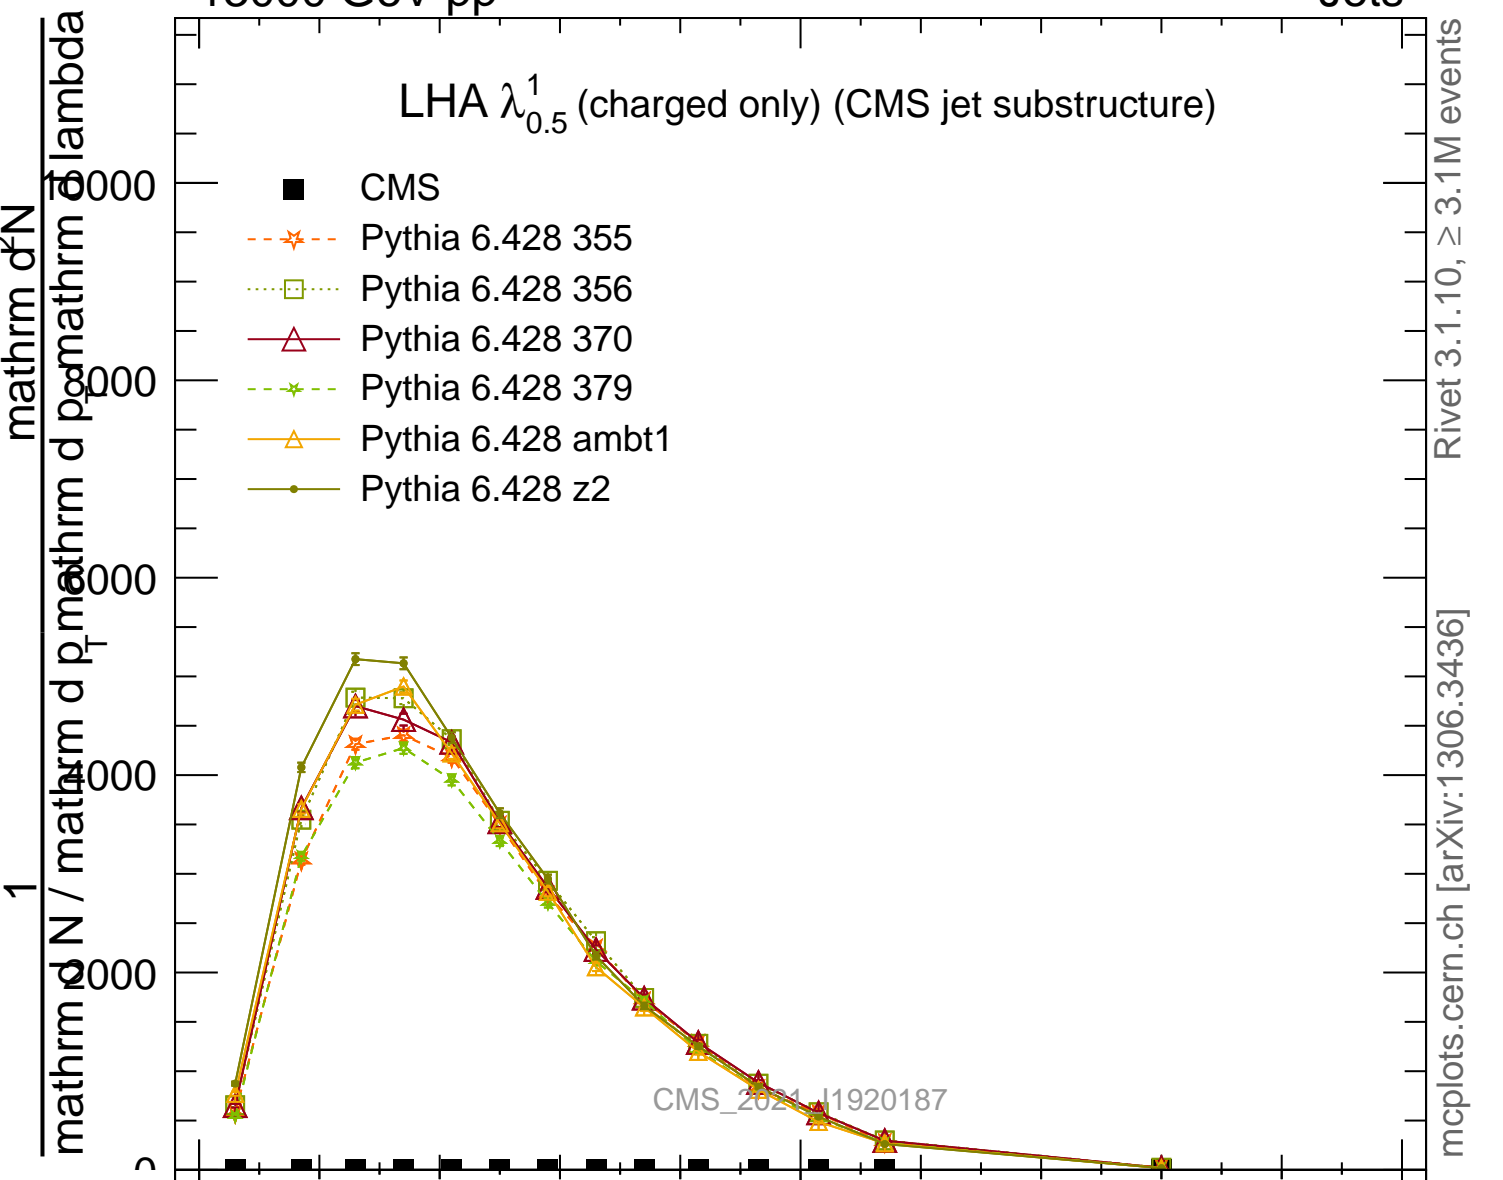

LHA $\lambda_{0.5}^1$ (charged only) (CMS jet substructure)

- CMS
- *- Pythia 6.428 355
- *- Pythia 6.428 356
- *- Pythia 6.428 370
- *- Pythia 6.428 379
- *- Pythia 6.428 ambt1
- *- Pythia 6.428 z2

mcplots.cern.ch [arXiv:1306.3436]

Rivet 3.1.10, $\geq 3.1M$ events