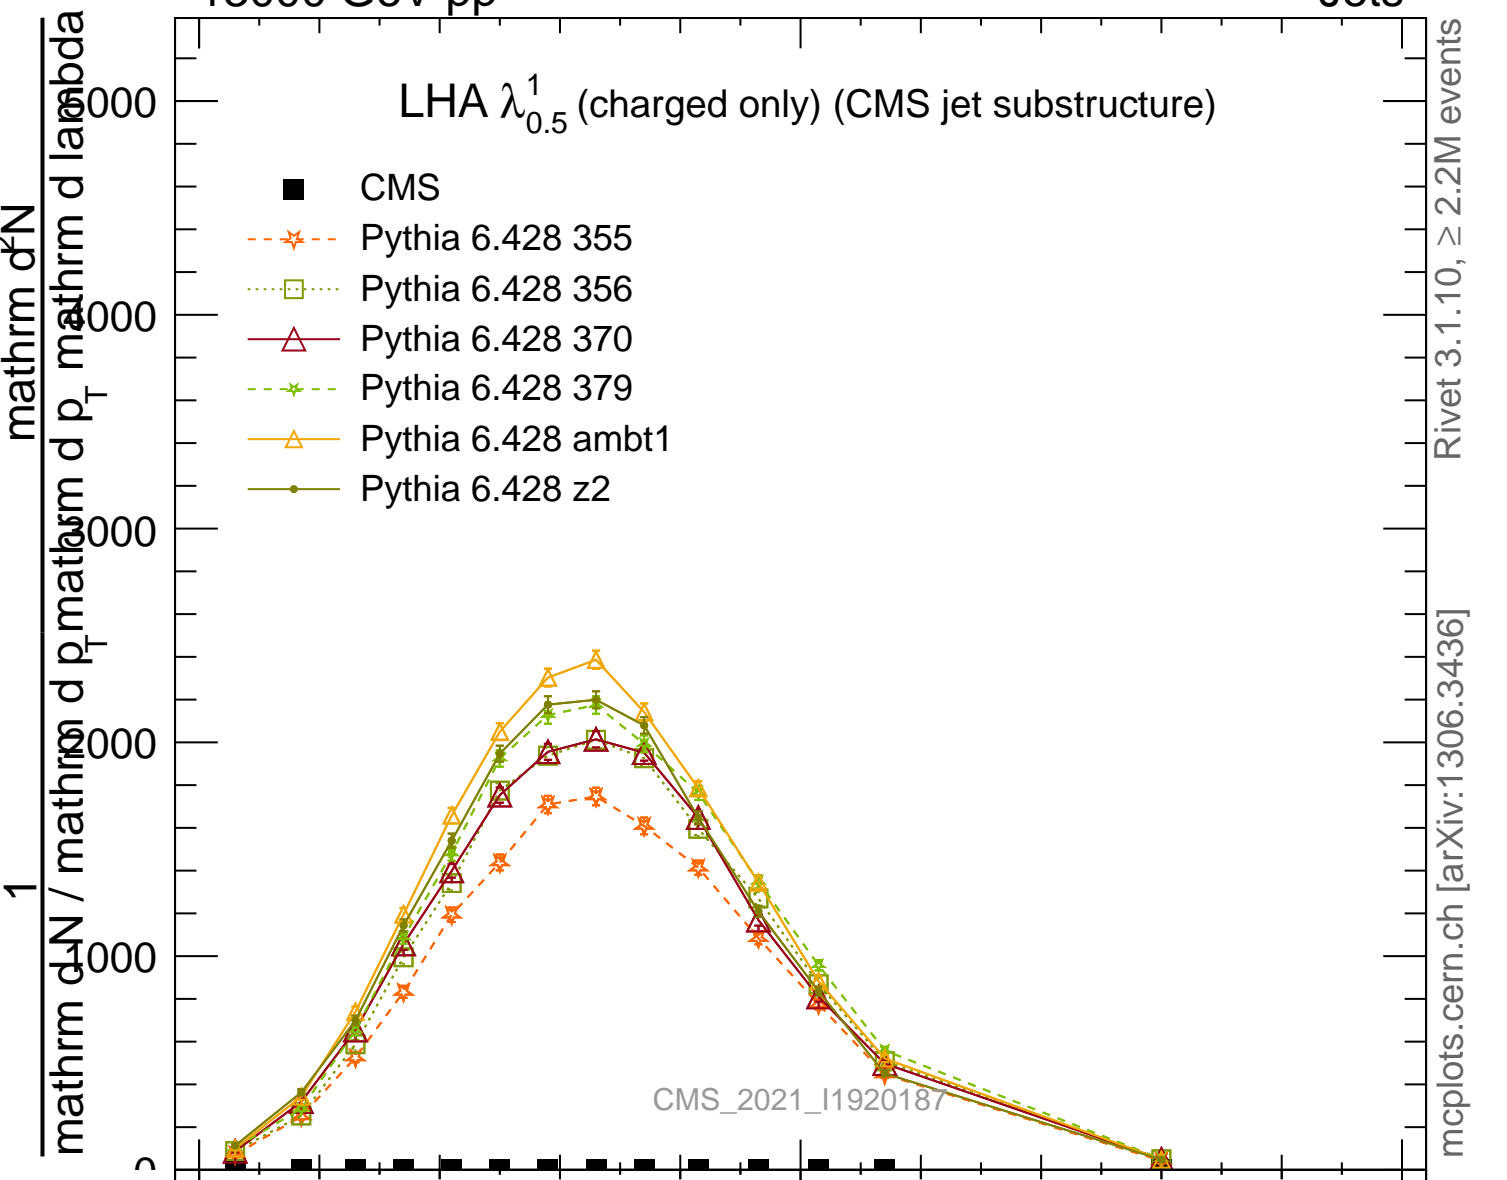

LHA  $\lambda_{0.5}^1$  (charged only) (CMS jet substructure)

- CMS
- \*- Pythia 6.428 355
- \*- Pythia 6.428 356
- \*- Pythia 6.428 370
- \*- Pythia 6.428 379
- \*- Pythia 6.428 ambt1
- \*- Pythia 6.428 z2

Rivet 3.1.10, ≥ 2.2M events

mcplots.cern.ch [arXiv:1306.3436]