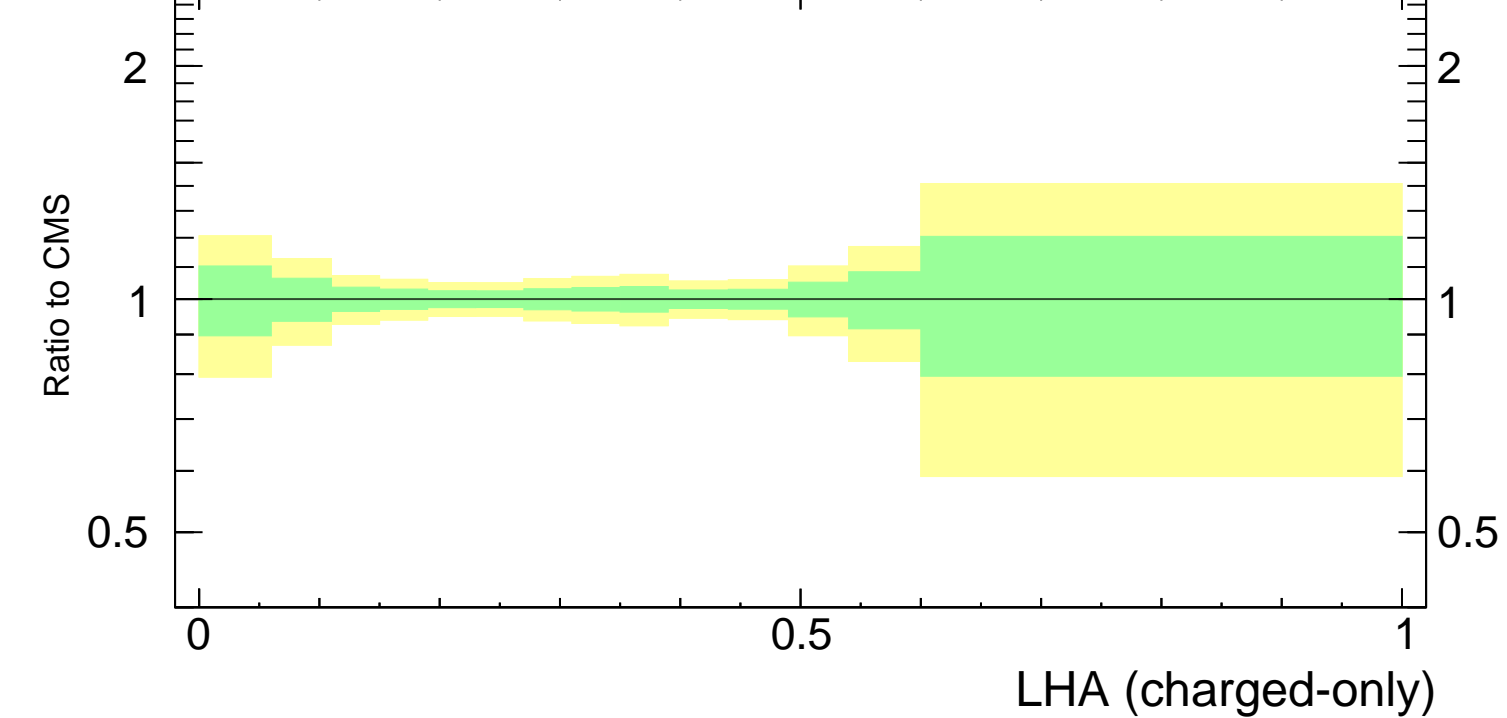

LHA  $\lambda_{0.5}^1$  (charged only) (CMS jet substructure)

- CMS
- \*- Pythia 6.428 355
- \*- Pythia 6.428 356
- \*- Pythia 6.428 370
- \*- Pythia 6.428 379
- \*- Pythia 6.428 ambt1
- \*- Pythia 6.428 z2

Rivet 3.1.10, ≥ 2.2M events

mcplots.cern.ch [arXiv:1306.3436]