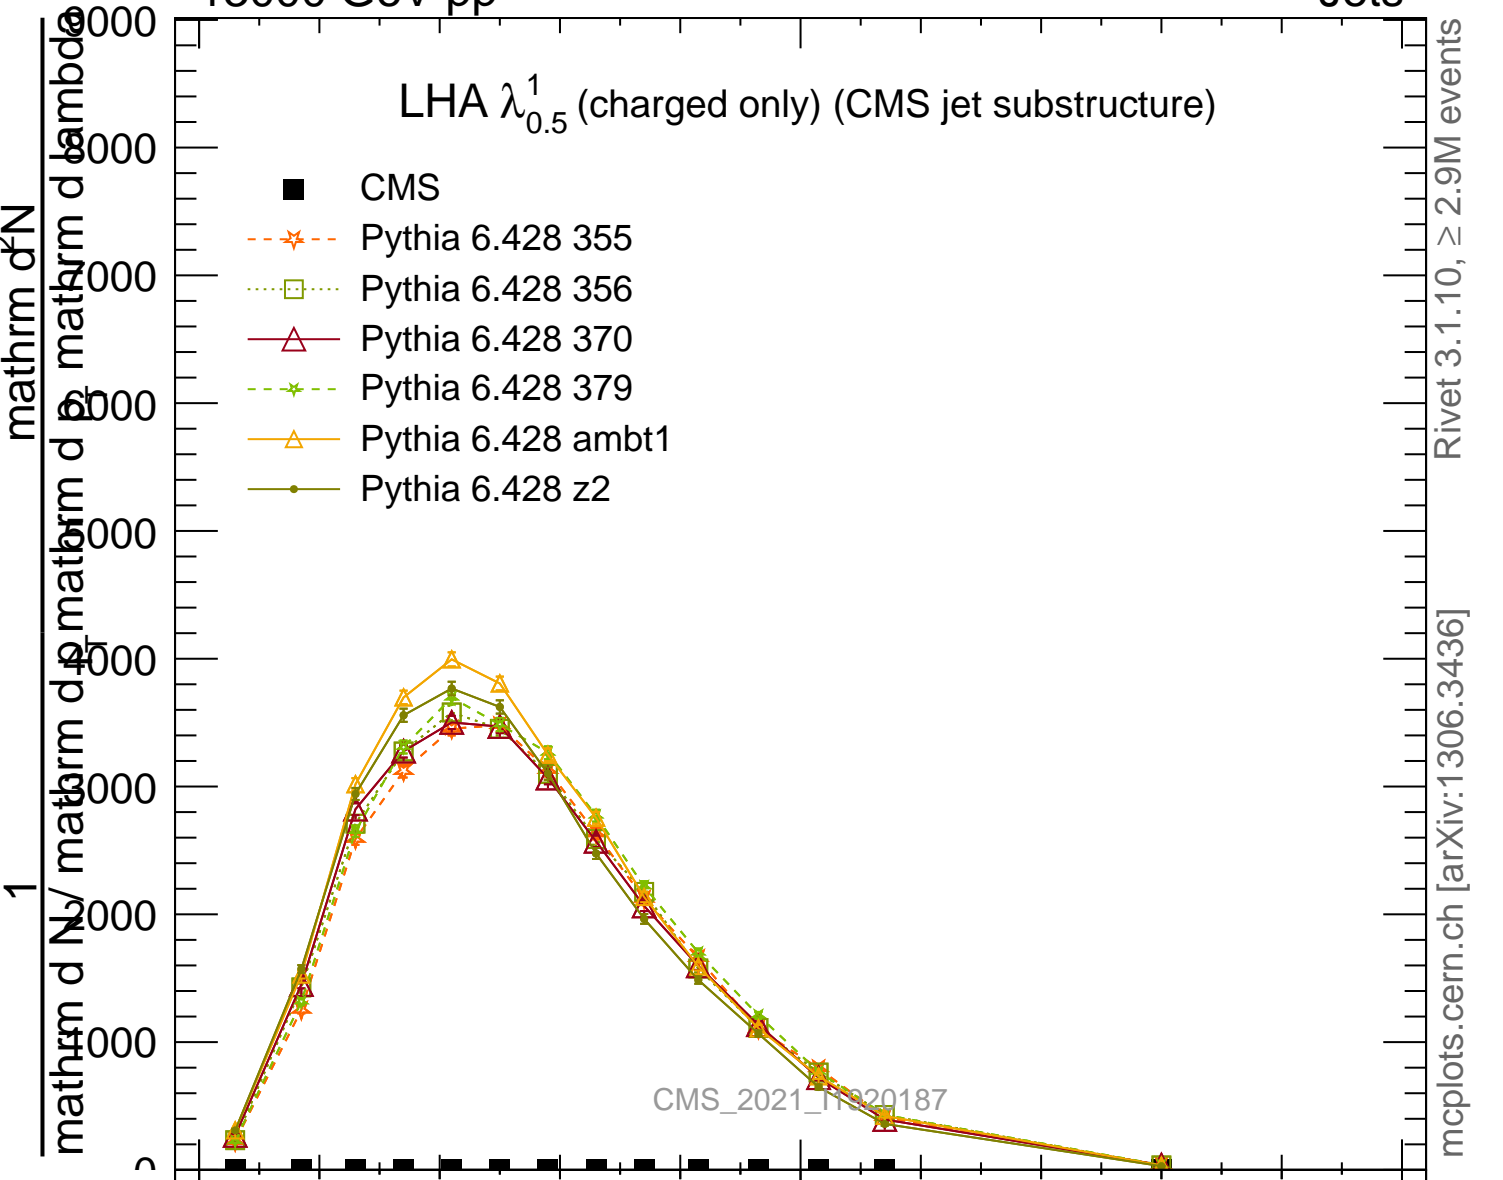

LHA  $\lambda_{0.5}^1$  (charged only) (CMS jet substructure)

- CMS
- \*- Pythia 6.428 355
- \*- Pythia 6.428 356
- \*- Pythia 6.428 370
- \*- Pythia 6.428 379
- \*- Pythia 6.428 ambt1
- \*- Pythia 6.428 z2

mcplots.cern.ch [arXiv:1306.3436]

Rivet 3.1.10,  $\geq 2.9M$  events