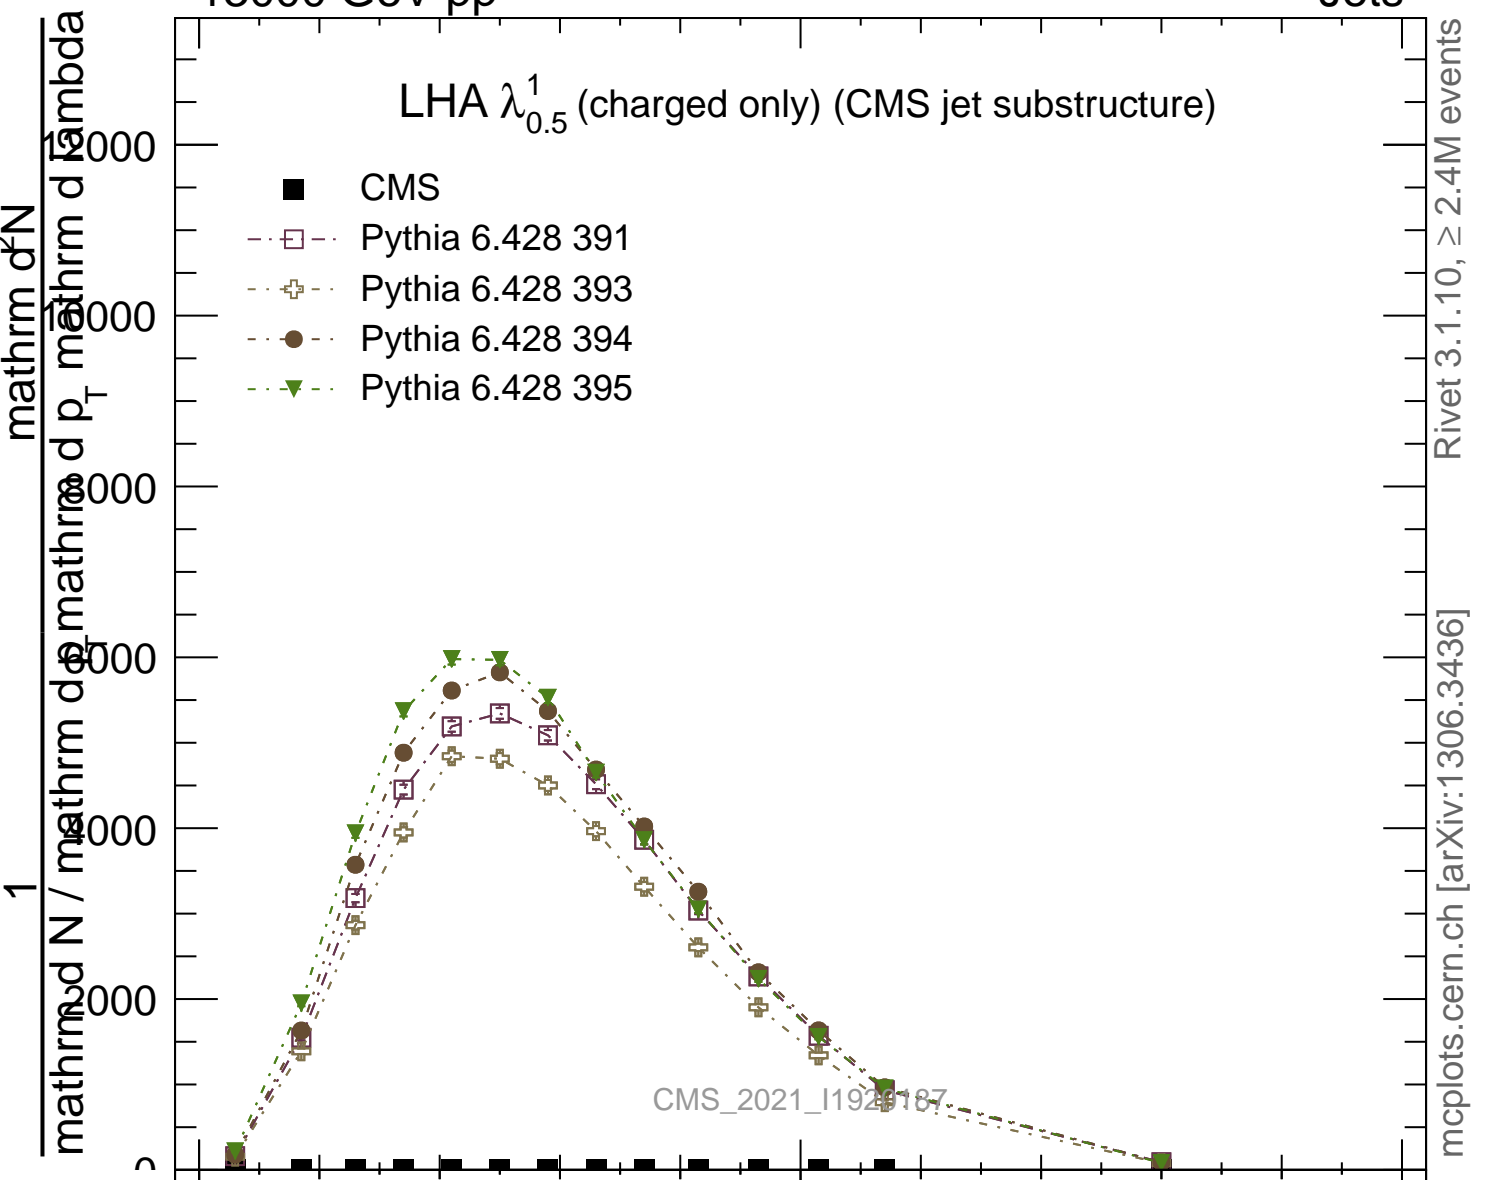

LHA $\lambda_{0.5}^1$ (charged only) (CMS jet substructure)

- CMS
- - □ - - Pythia 6.428 391
- - + - - Pythia 6.428 393
- - ● - - Pythia 6.428 394
- - ▼ - - Pythia 6.428 395

CMS_2021_I1924187