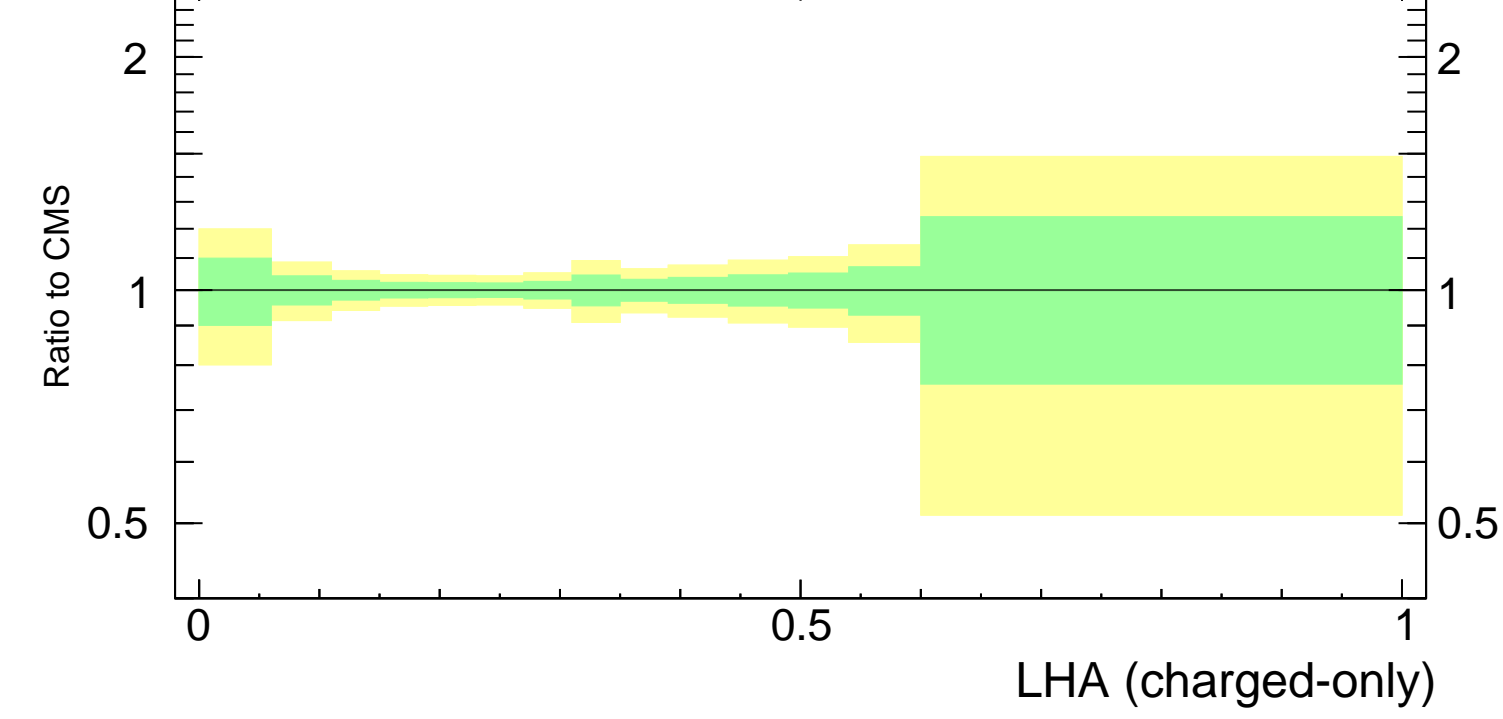

LHA $\lambda_{0.5}^1$ (charged only) (CMS jet substructure)

- CMS
- - □ - - Pythia 6.428 391
- - + - - Pythia 6.428 393
- - ● - - Pythia 6.428 394
- - ▼ - - Pythia 6.428 395

mcplots.cern.ch [arXiv:1306.3436]

Rivet 3.1.10, ≥ 2.9M events