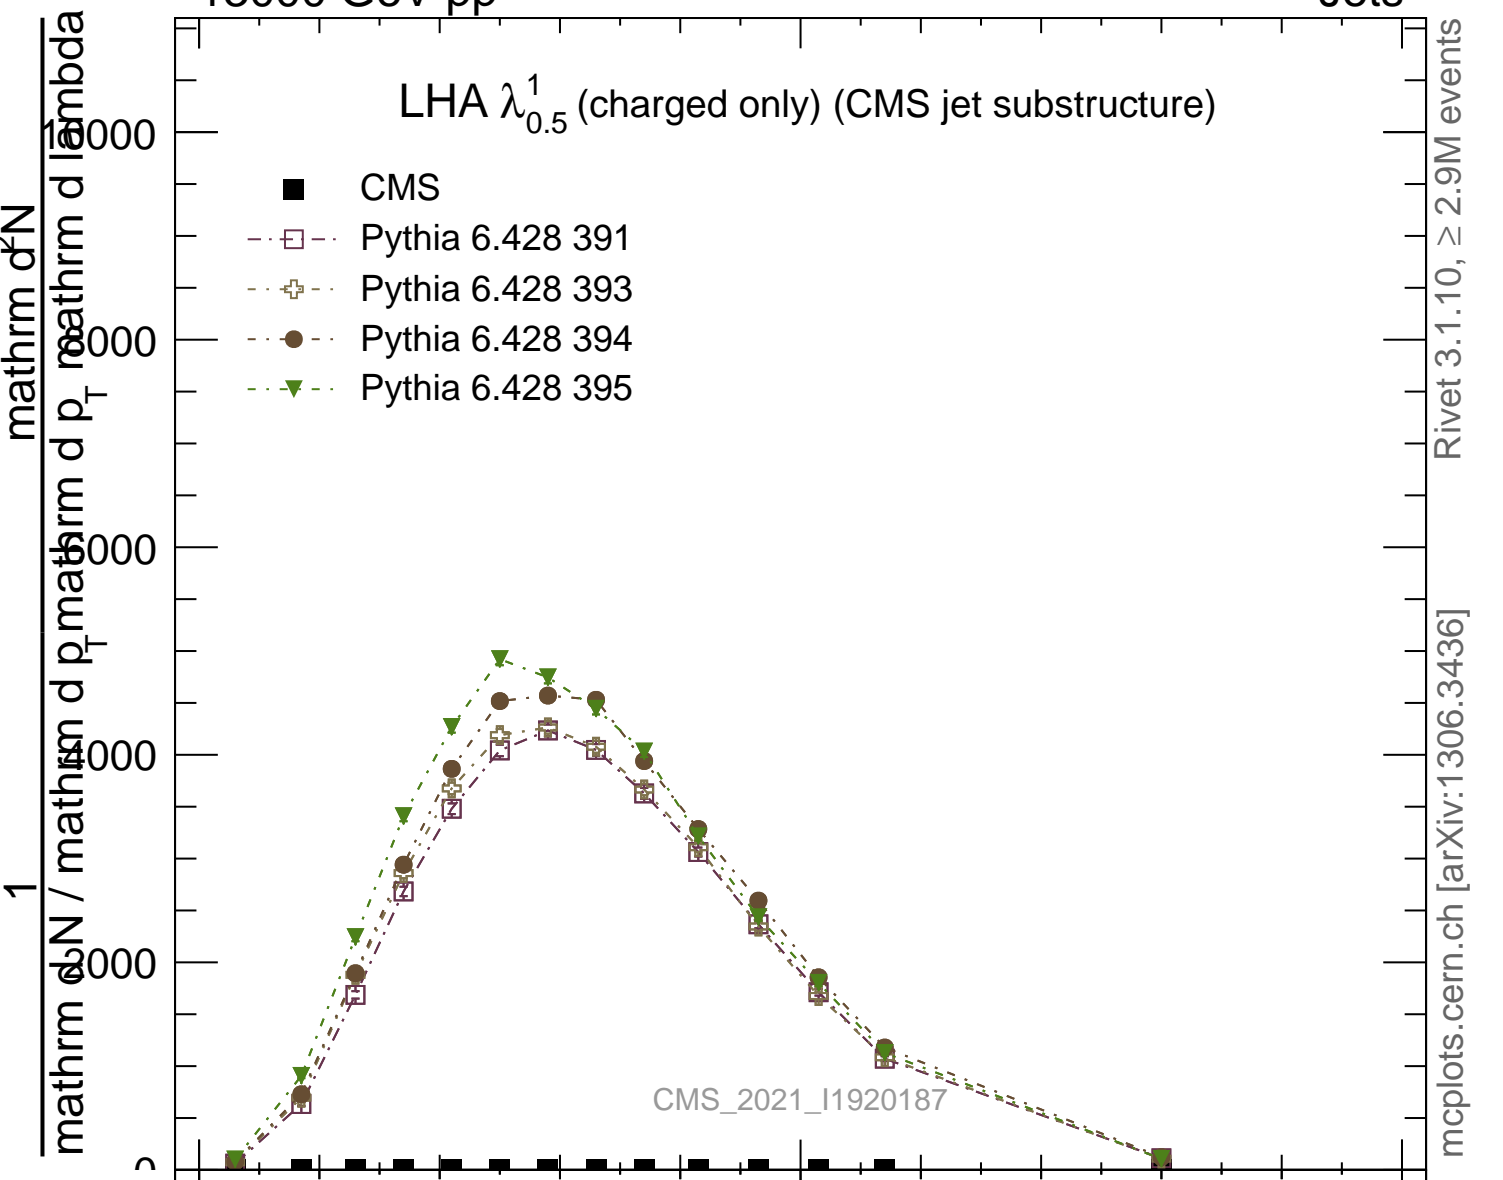

LHA $\lambda_{0.5}^1$ (charged only) (CMS jet substructure)

- CMS
- - □ - - Pythia 6.428 391
- - + - - Pythia 6.428 393
- - ● - - Pythia 6.428 394
- - ▼ - - Pythia 6.428 395

mcplots.cern.ch [arXiv:1306.3436]

Rivet 3.1.10, ≥ 2.9M events