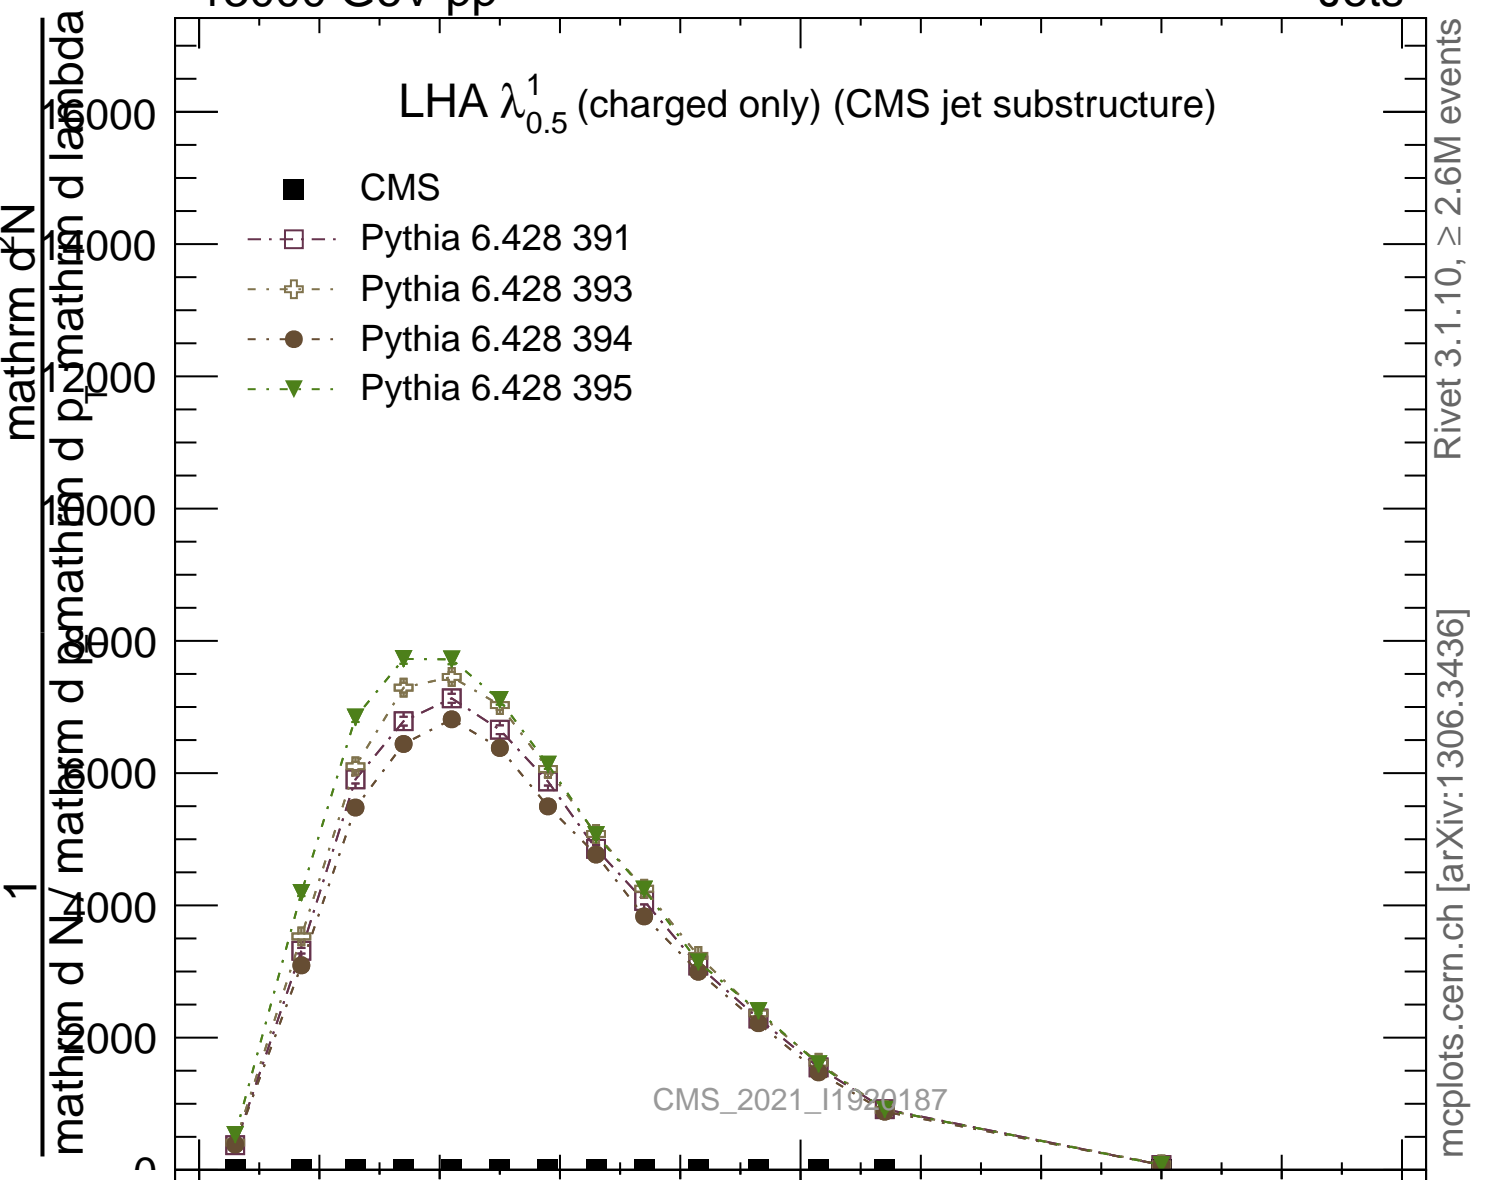

LHA $\lambda_{0.5}^1$ (charged only) (CMS jet substructure)

- CMS
- - □ - - Pythia 6.428 391
- - + - - Pythia 6.428 393
- - ● - - Pythia 6.428 394
- - ▼ - - Pythia 6.428 395

CMS_2021_I1990187

mcplots.cern.ch [arXiv:1306.3436]

Rivet 3.1.10, $\geq 2.6M$ events