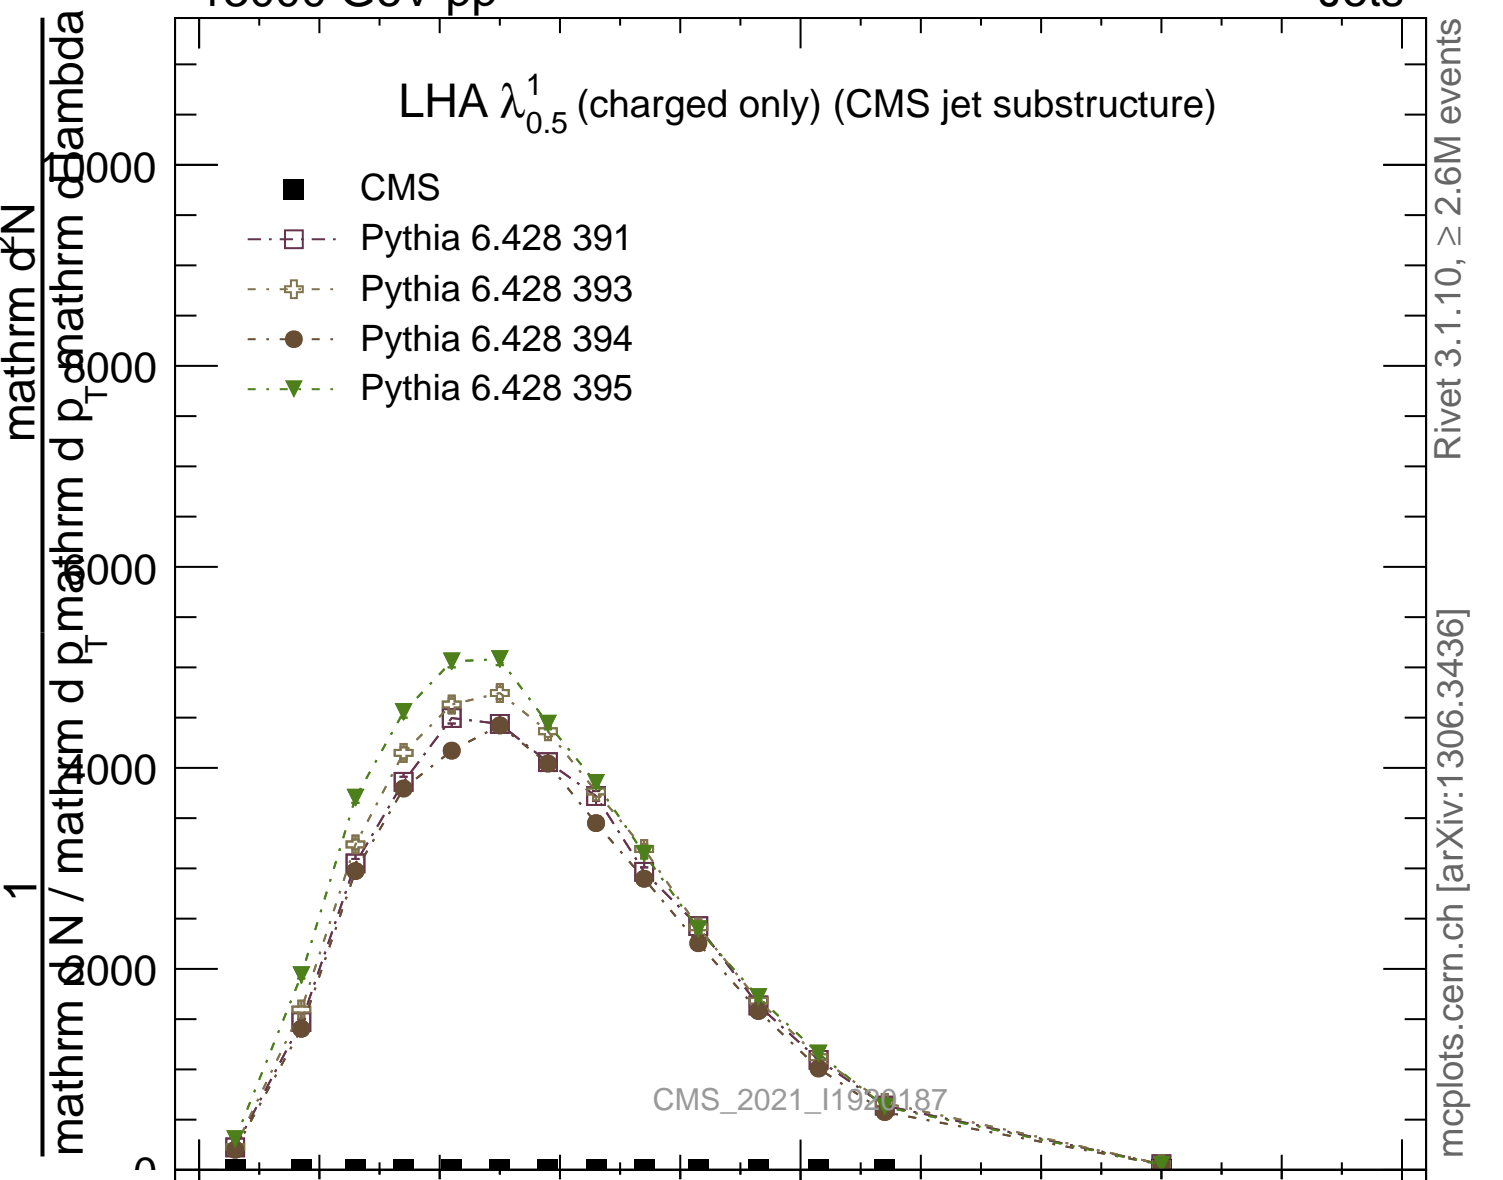

LHA  $\lambda_{0.5}^1$  (charged only) (CMS jet substructure)

- CMS
- - □ - - Pythia 6.428 391
- - + - - Pythia 6.428 393
- - ● - - Pythia 6.428 394
- - ▼ - - Pythia 6.428 395

mcplots.cern.ch [arXiv:1306.3436]

Rivet 3.1.10,  $\geq 2.6M$  events