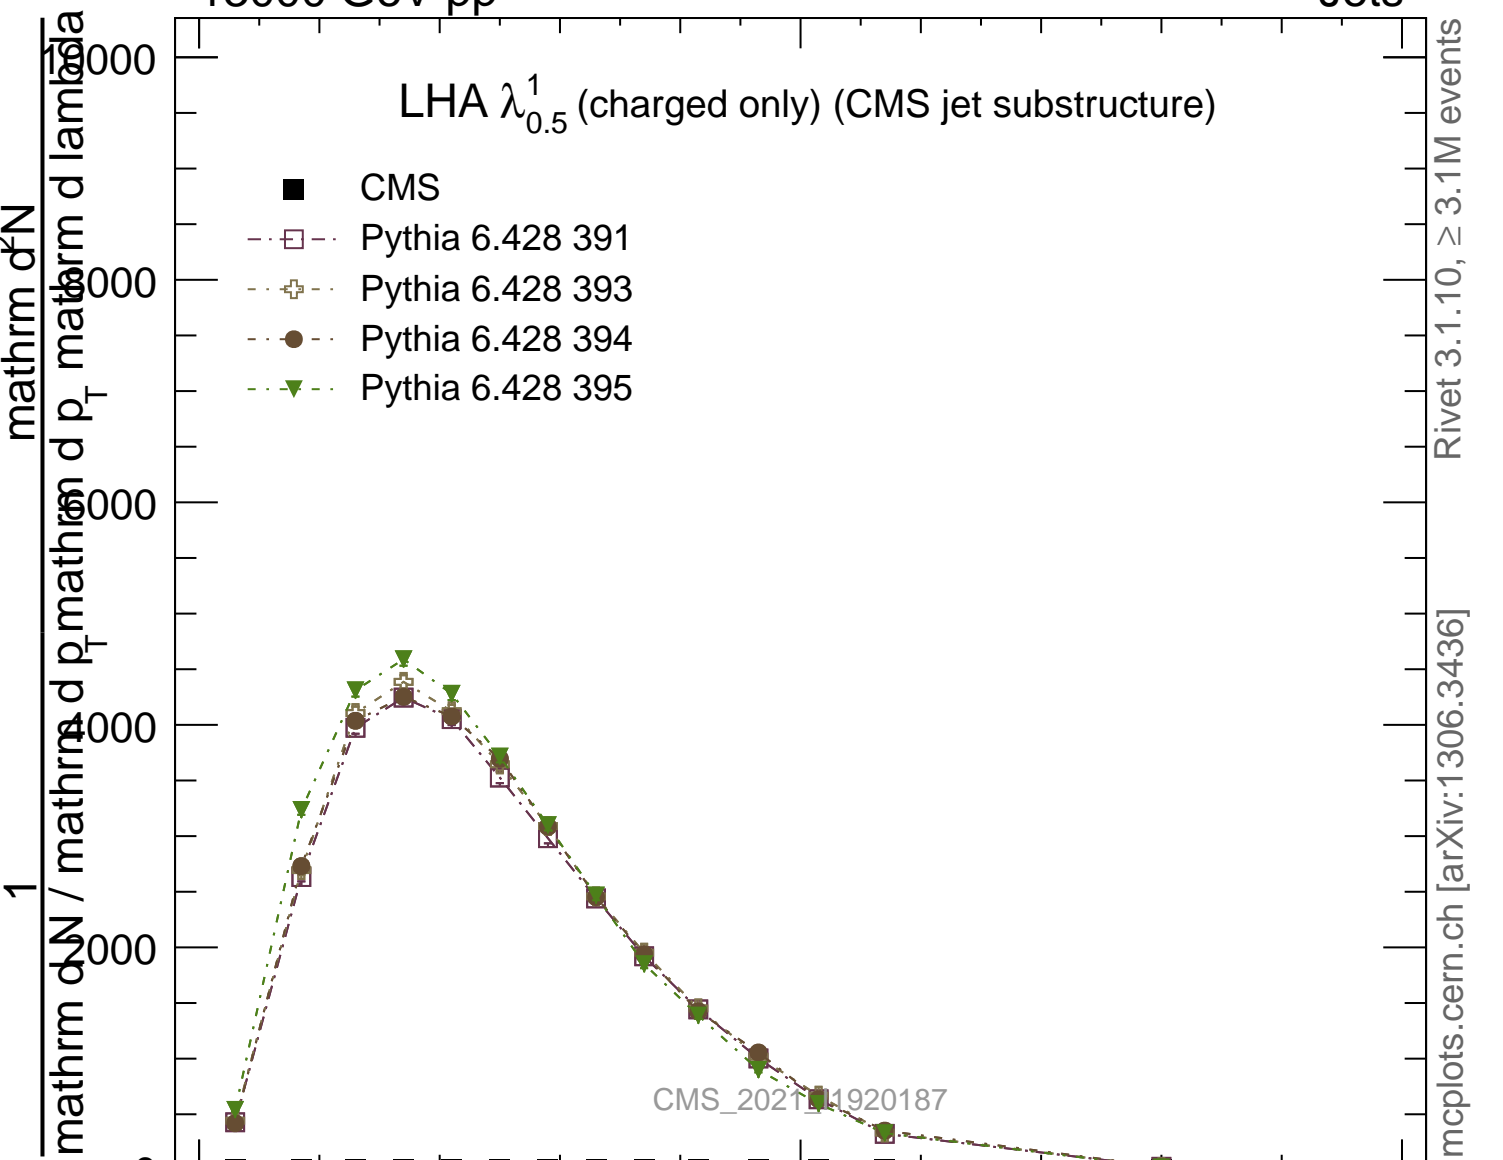

LHA $\lambda_{0.5}^1$ (charged only) (CMS jet substructure)

- CMS
- - □ - - Pythia 6.428 391
- - + - - Pythia 6.428 393
- - ● - - Pythia 6.428 394
- - ▼ - - Pythia 6.428 395

mcplots.cern.ch [arXiv:1306.3436]

Rivet 3.1.10, $\geq 3.1M$ events