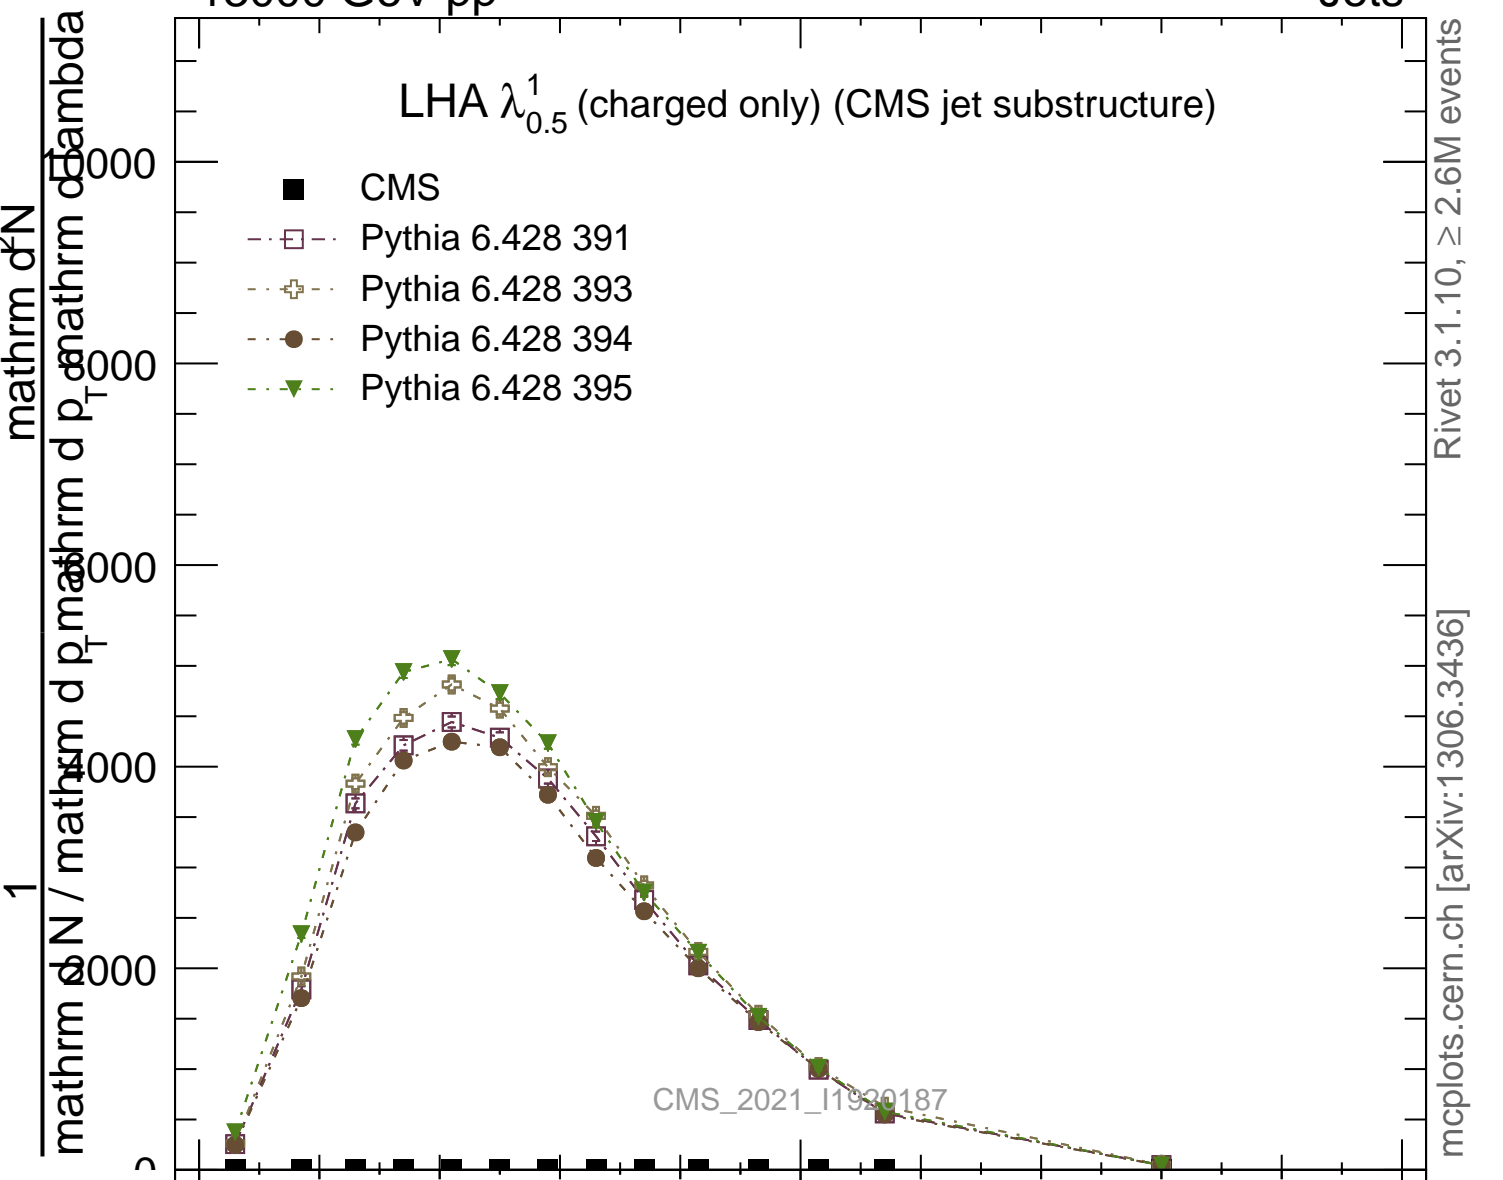

LHA $\lambda_{0.5}^1$ (charged only) (CMS jet substructure)

- CMS
- - □ - - Pythia 6.428 391
- - + - - Pythia 6.428 393
- - ● - - Pythia 6.428 394
- - ▼ - - Pythia 6.428 395

mcplots.cern.ch [arXiv:1306.3436]

Rivet 3.1.10, ≥ 2.6M events

CMS_2021_11930187