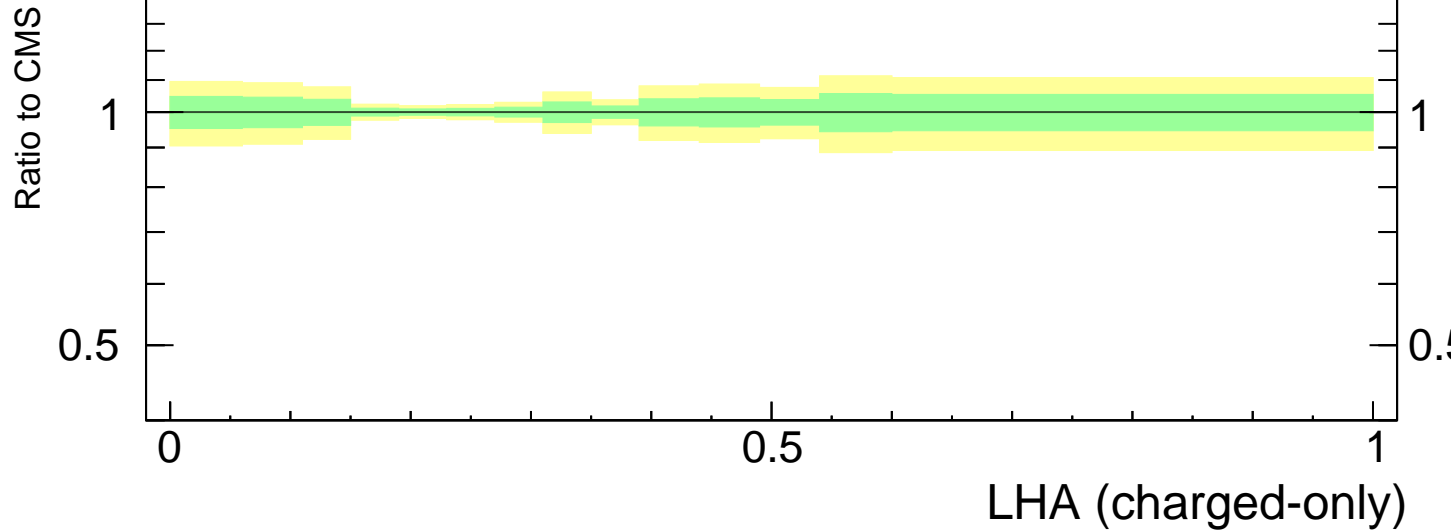

LHA $\lambda_{0.5}^1$ (charged only) (CMS jet substructure)

- CMS
- - □ - - Pythia 6.428 391
- - + - - Pythia 6.428 393
- - ● - - Pythia 6.428 394
- - ▼ - - Pythia 6.428 395

mcplots.cern.ch [arXiv:1306.3436]