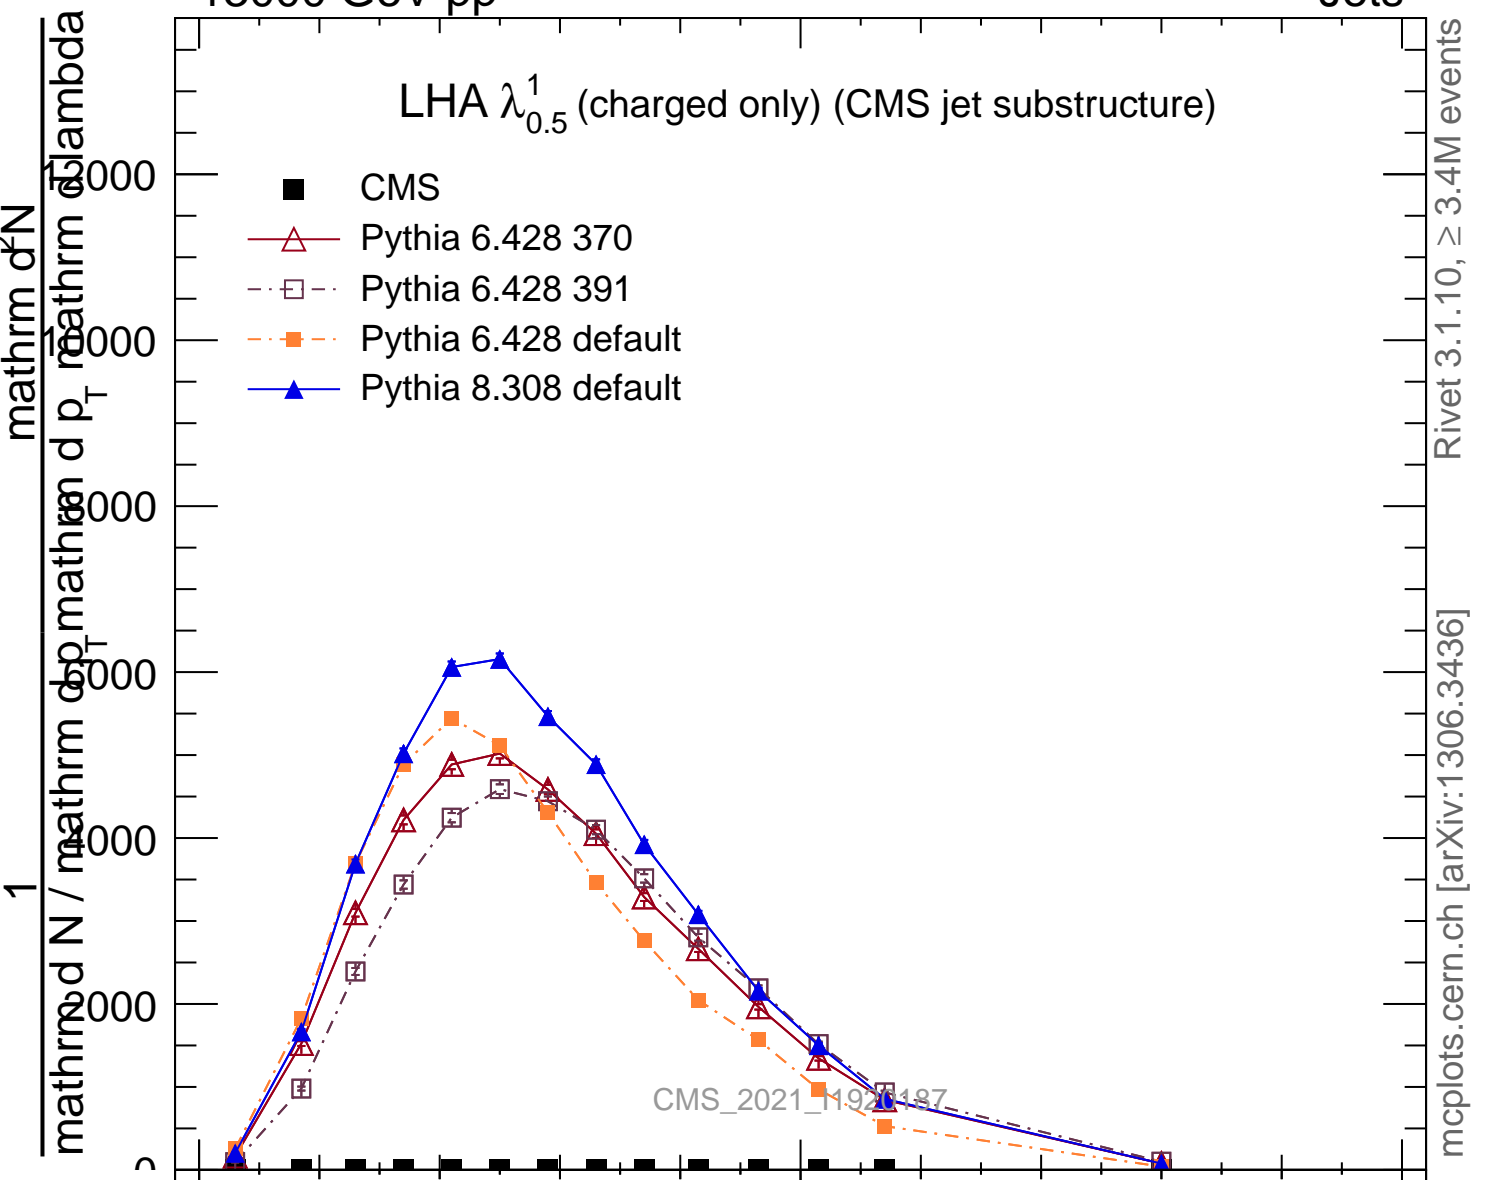

LHA $\lambda_{0.5}^1$ (charged only) (CMS jet substructure)

- CMS
- △ Pythia 6.428 370
- Pythia 6.428 391
- Pythia 6.428 default
- ▲ Pythia 8.308 default

Rivet 3.1.10, $\geq 3.4M$ events

mcplots.cern.ch [arXiv:1306.3436]