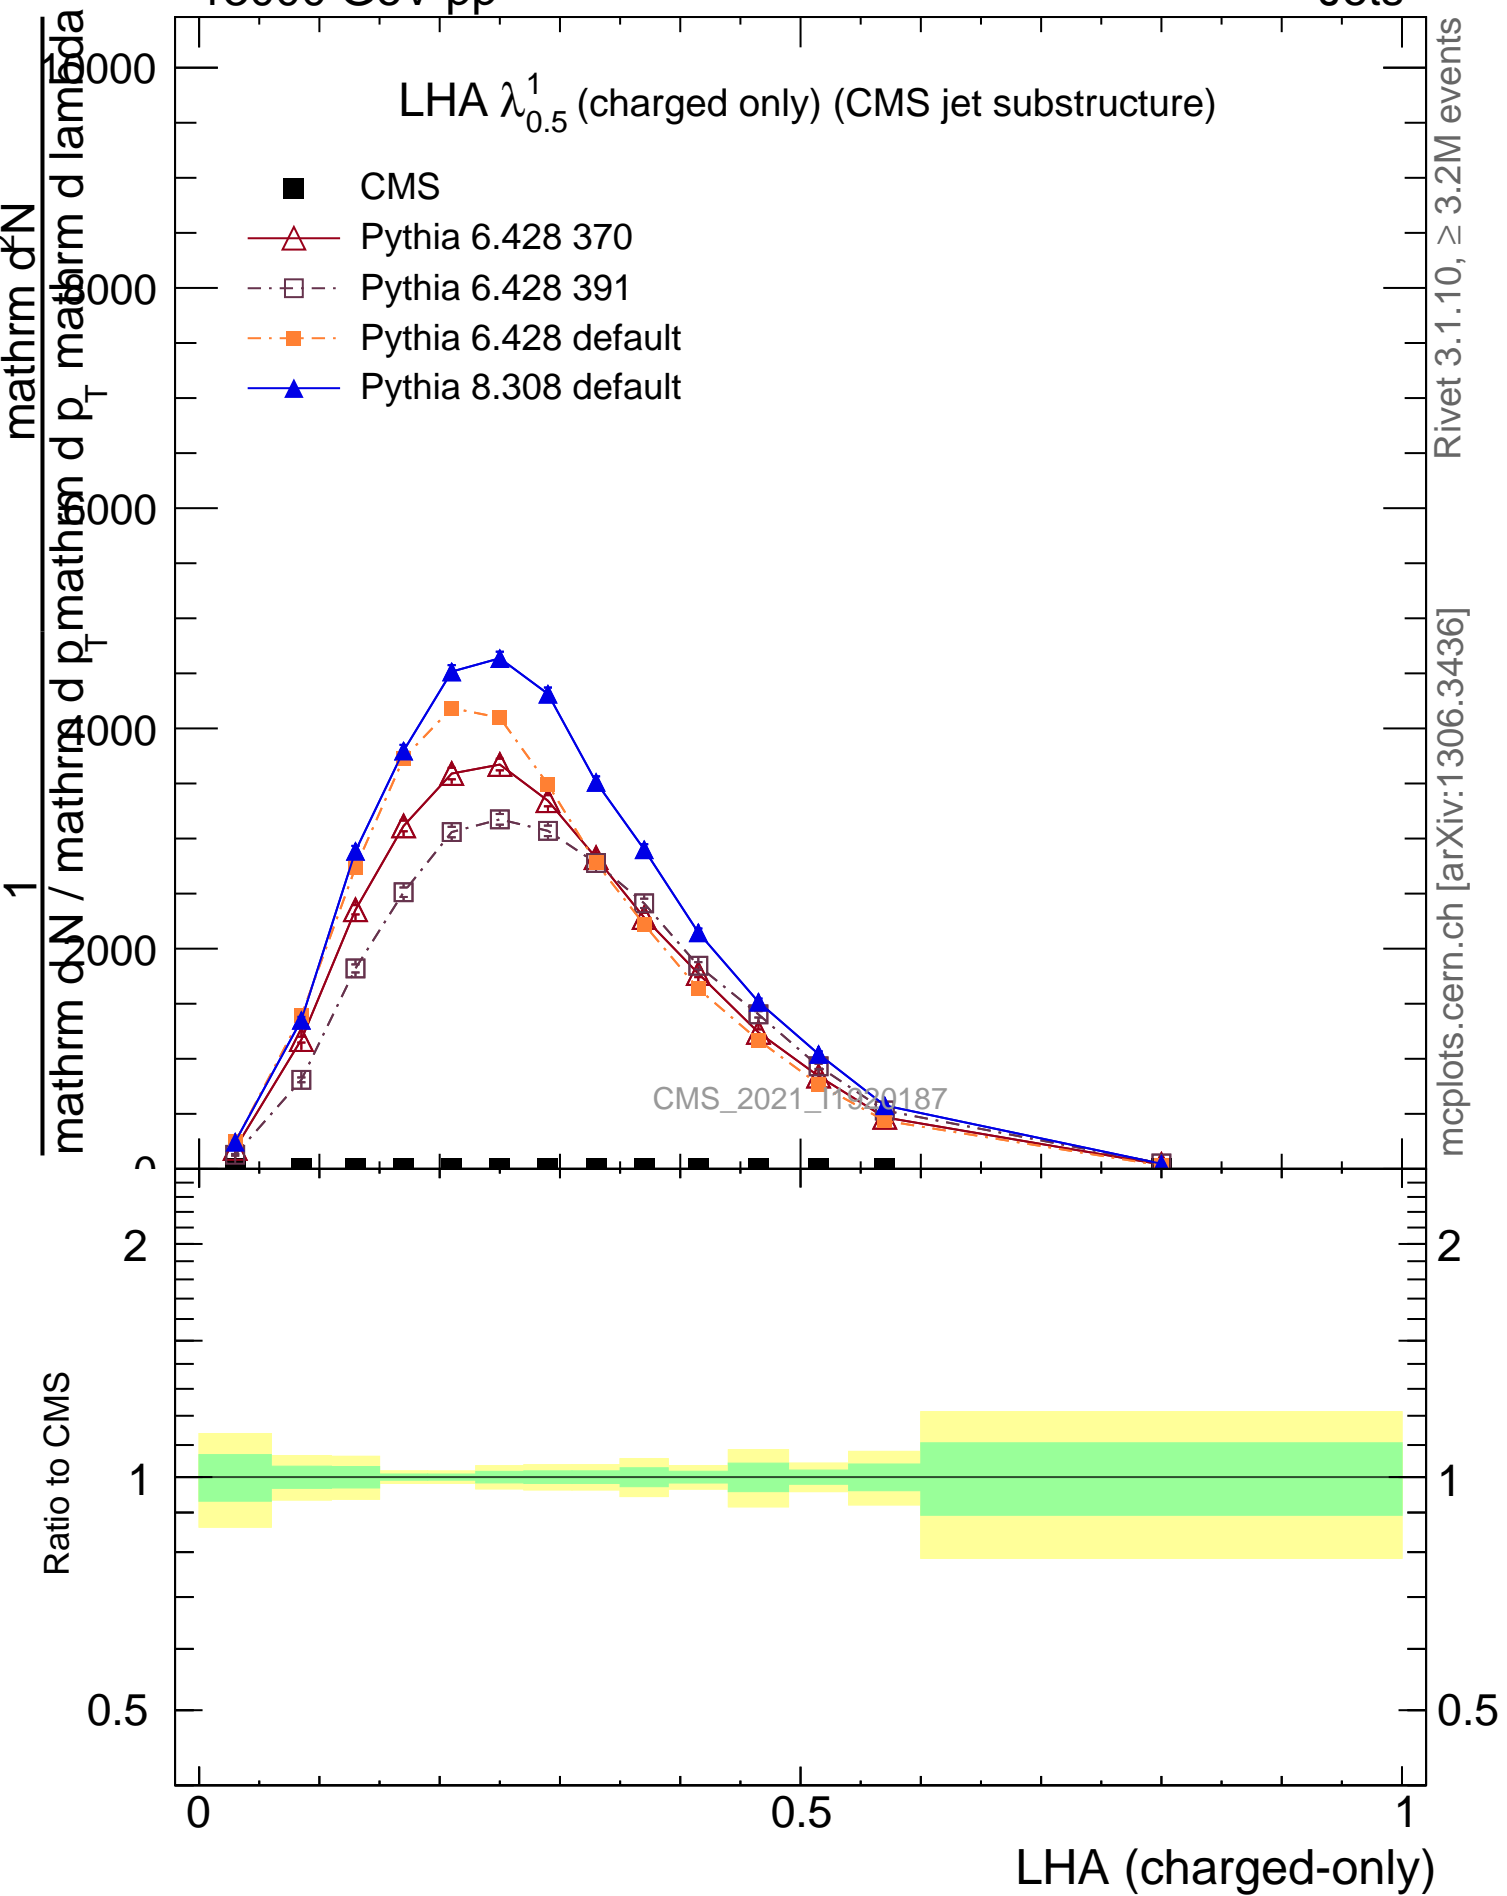

LHA $\lambda_{0.5}^1$ (charged only) (CMS jet substructure)

- CMS
- △ Pythia 6.428 370
- Pythia 6.428 391
- Pythia 6.428 default
- ▲ Pythia 8.308 default

Rivet 3.1.10, ≥ 3.2M events

mcplots.cern.ch [arXiv:1306.3436]