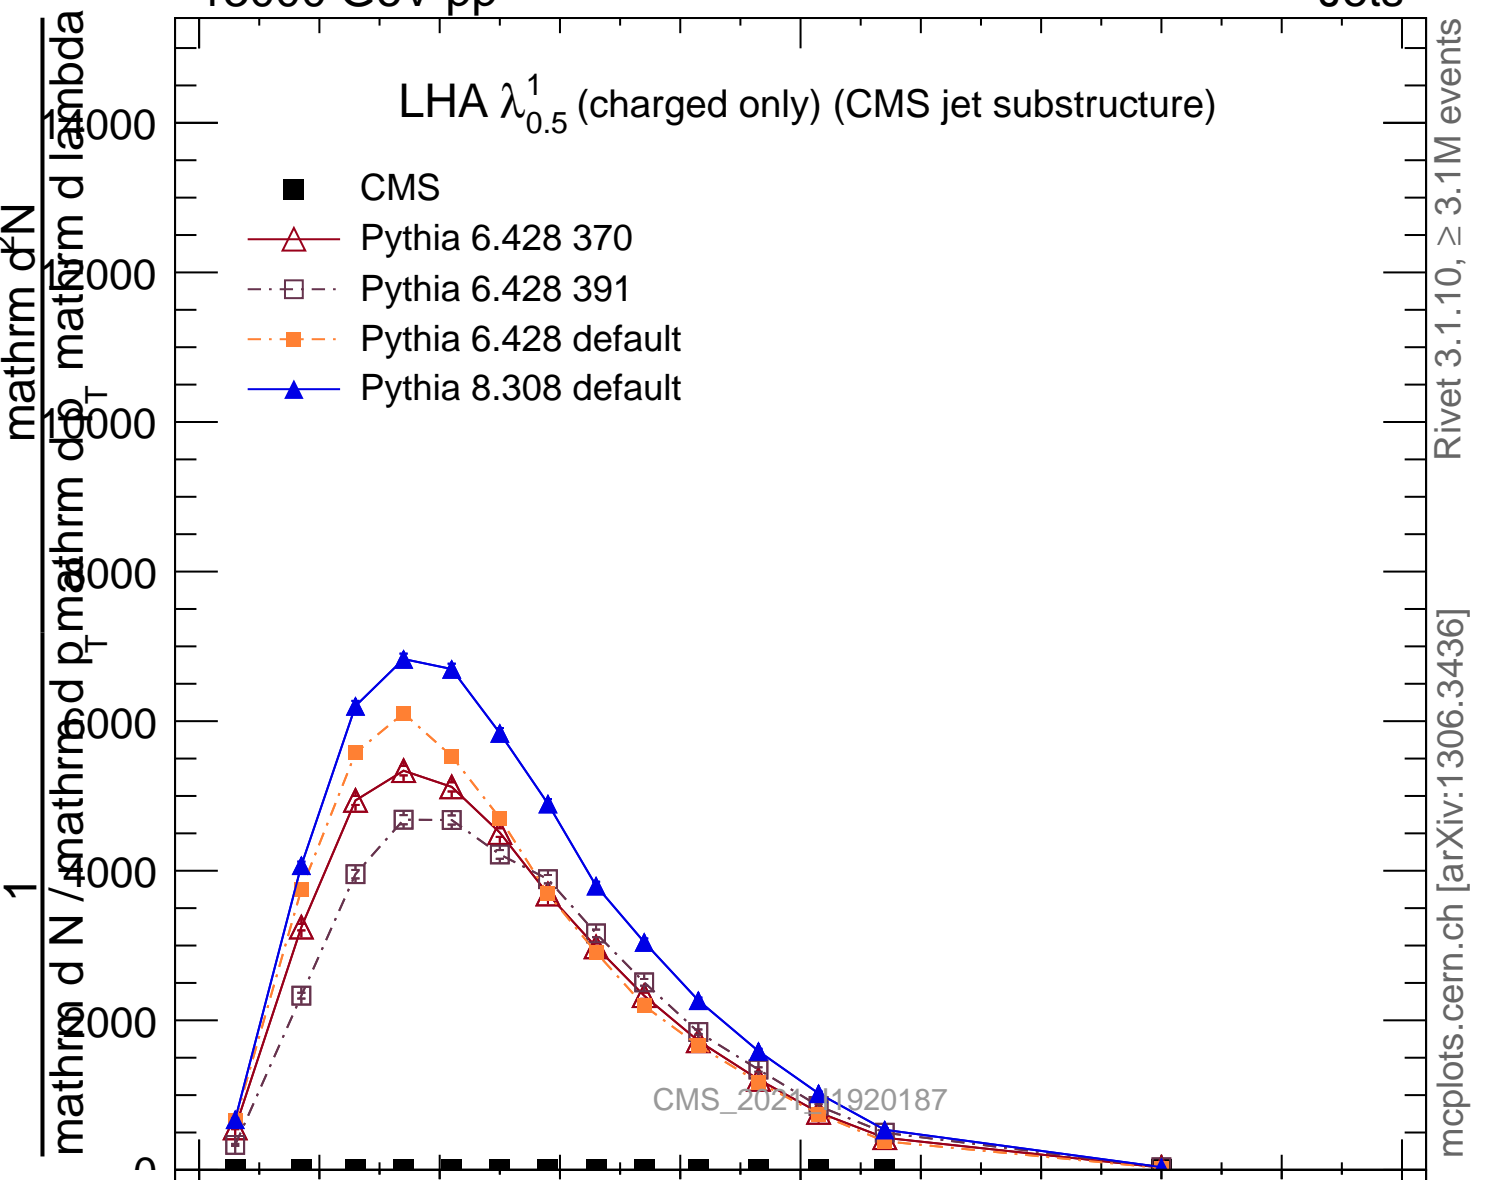

LHA $\lambda_{0.5}^1$ (charged only) (CMS jet substructure)

- CMS
- △ Pythia 6.428 370
- Pythia 6.428 391
- Pythia 6.428 default
- ▲ Pythia 8.308 default

Rivet 3.1.10, ≥ 3.1M events

mcplots.cern.ch [arXiv:1306.3436]