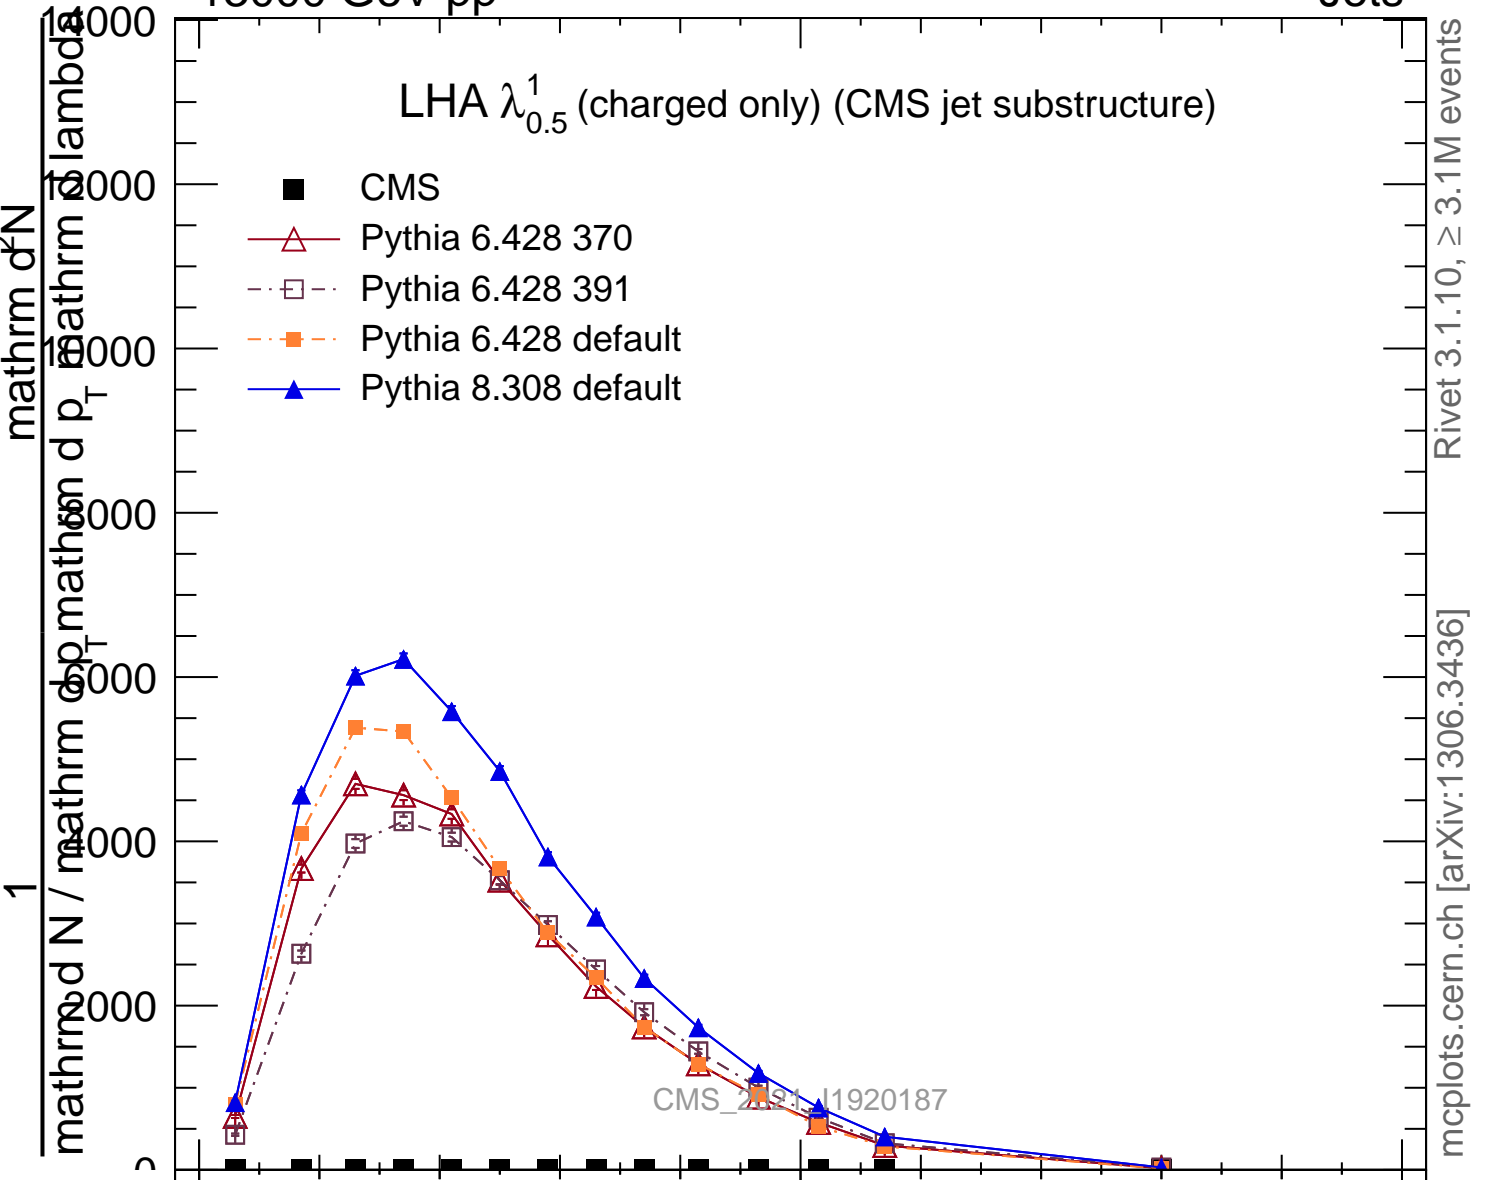

LHA  $\lambda_{0.5}^1$  (charged only) (CMS jet substructure)

- CMS
- △ Pythia 6.428 370
- Pythia 6.428 391
- Pythia 6.428 default
- ▲ Pythia 8.308 default

mcplots.cern.ch [arXiv:1306.3436]

Rivet 3.1.10, ≥ 3.1M events