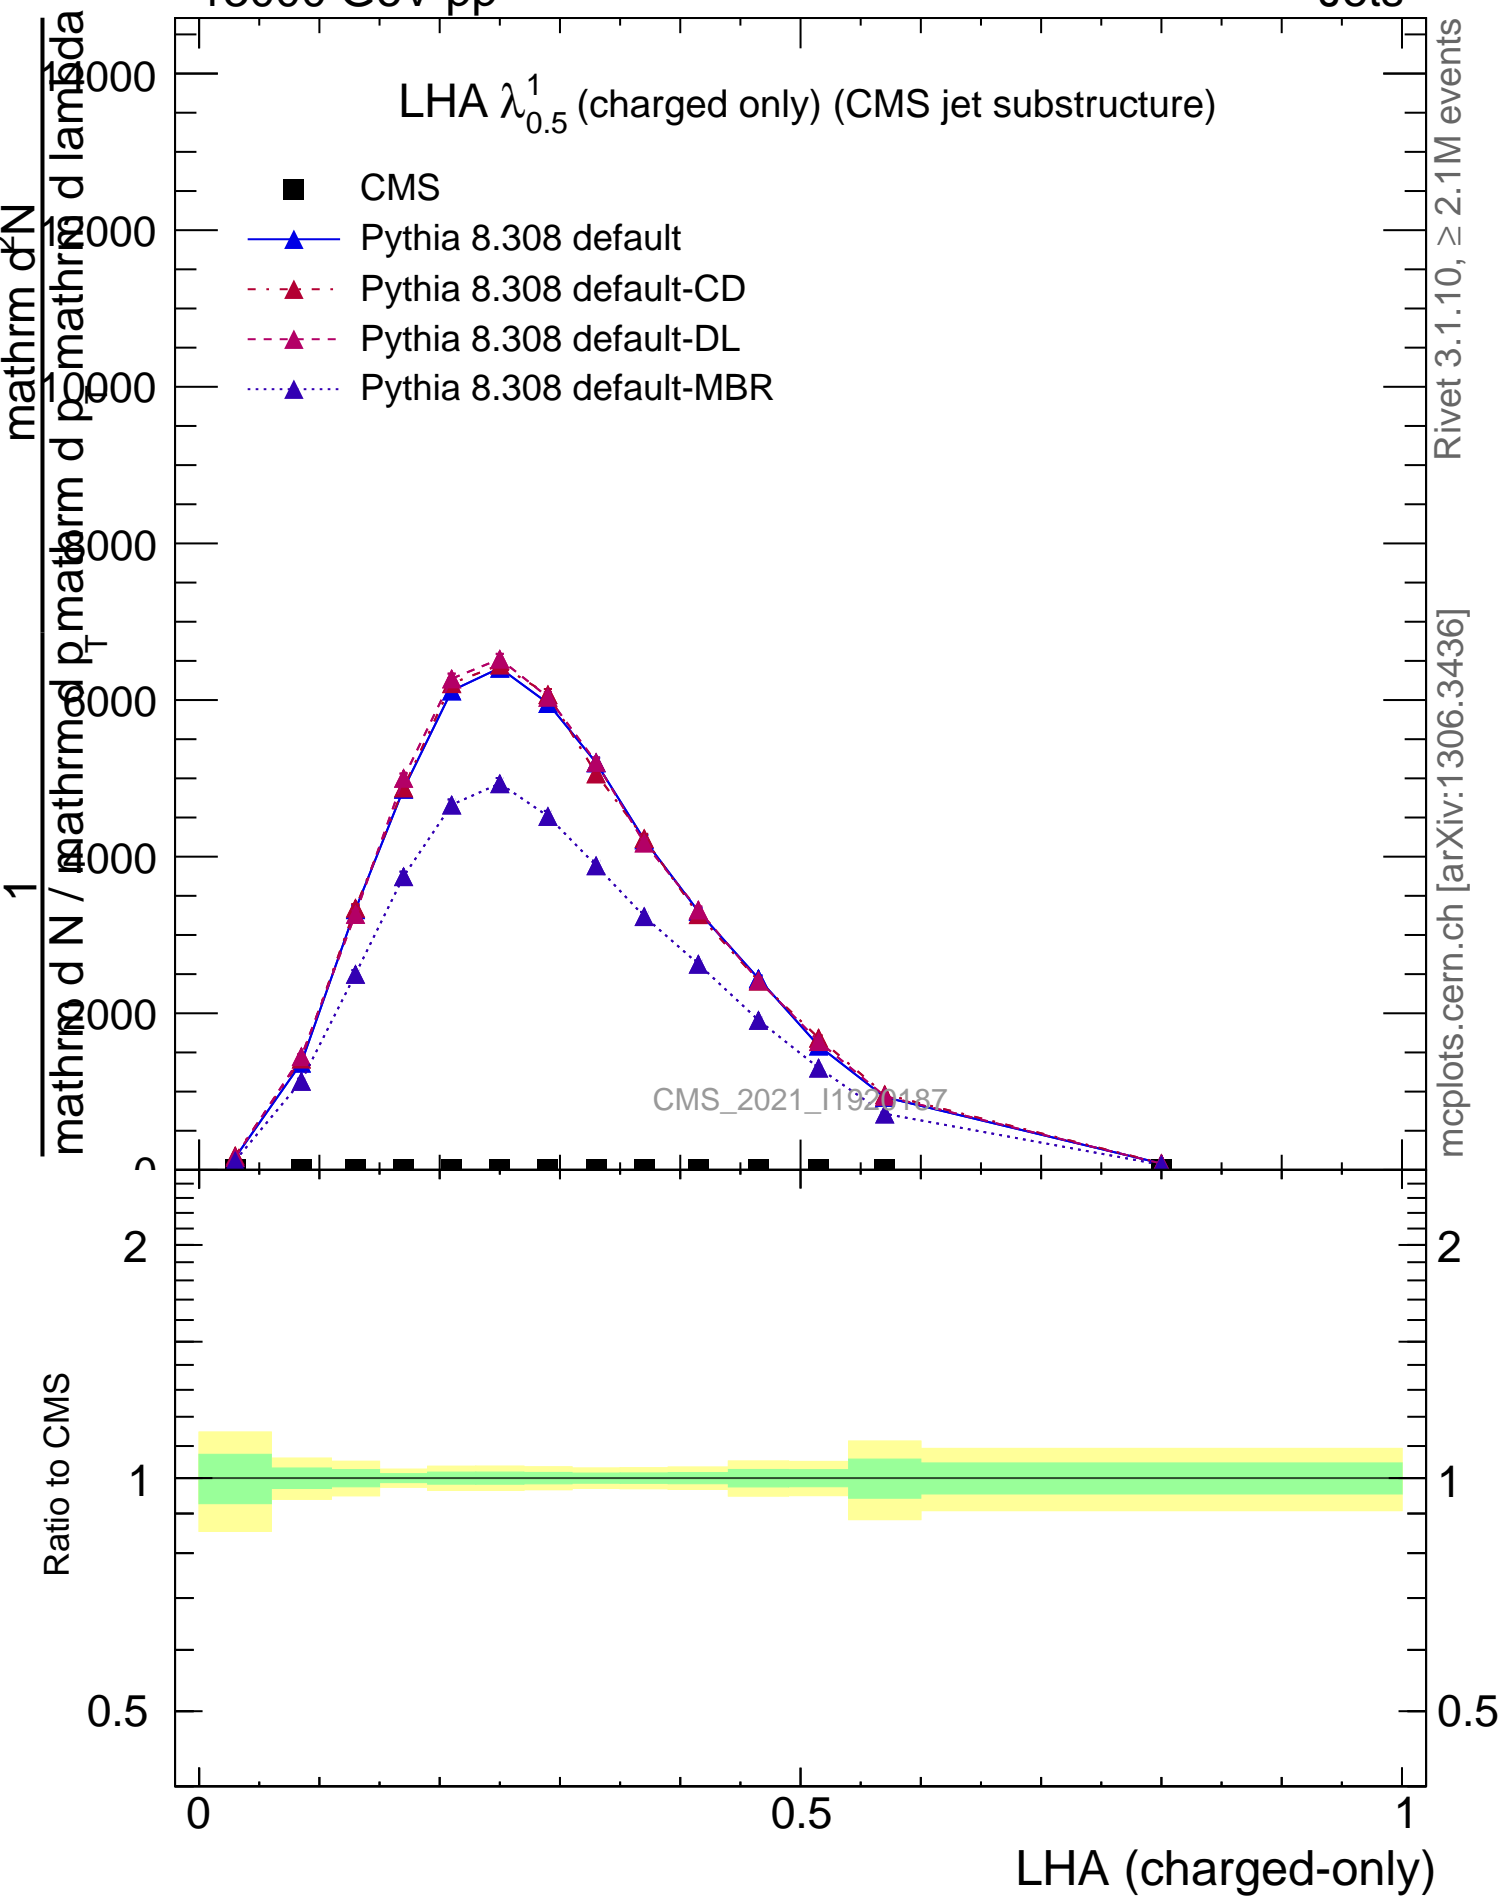

LHA $\lambda_{0.5}^1$ (charged only) (CMS jet substructure)

- CMS
- ▲ Pythia 8.308 default
- -▲ Pythia 8.308 default-CD
- -▲ Pythia 8.308 default-DL
- ⋯▲ Pythia 8.308 default-MBR

Rivet 3.1.10, $\geq 2.1M$ events

mcplots.cern.ch [arXiv:1306.3436]

CMS_2021_11920487

LHA (charged-only)