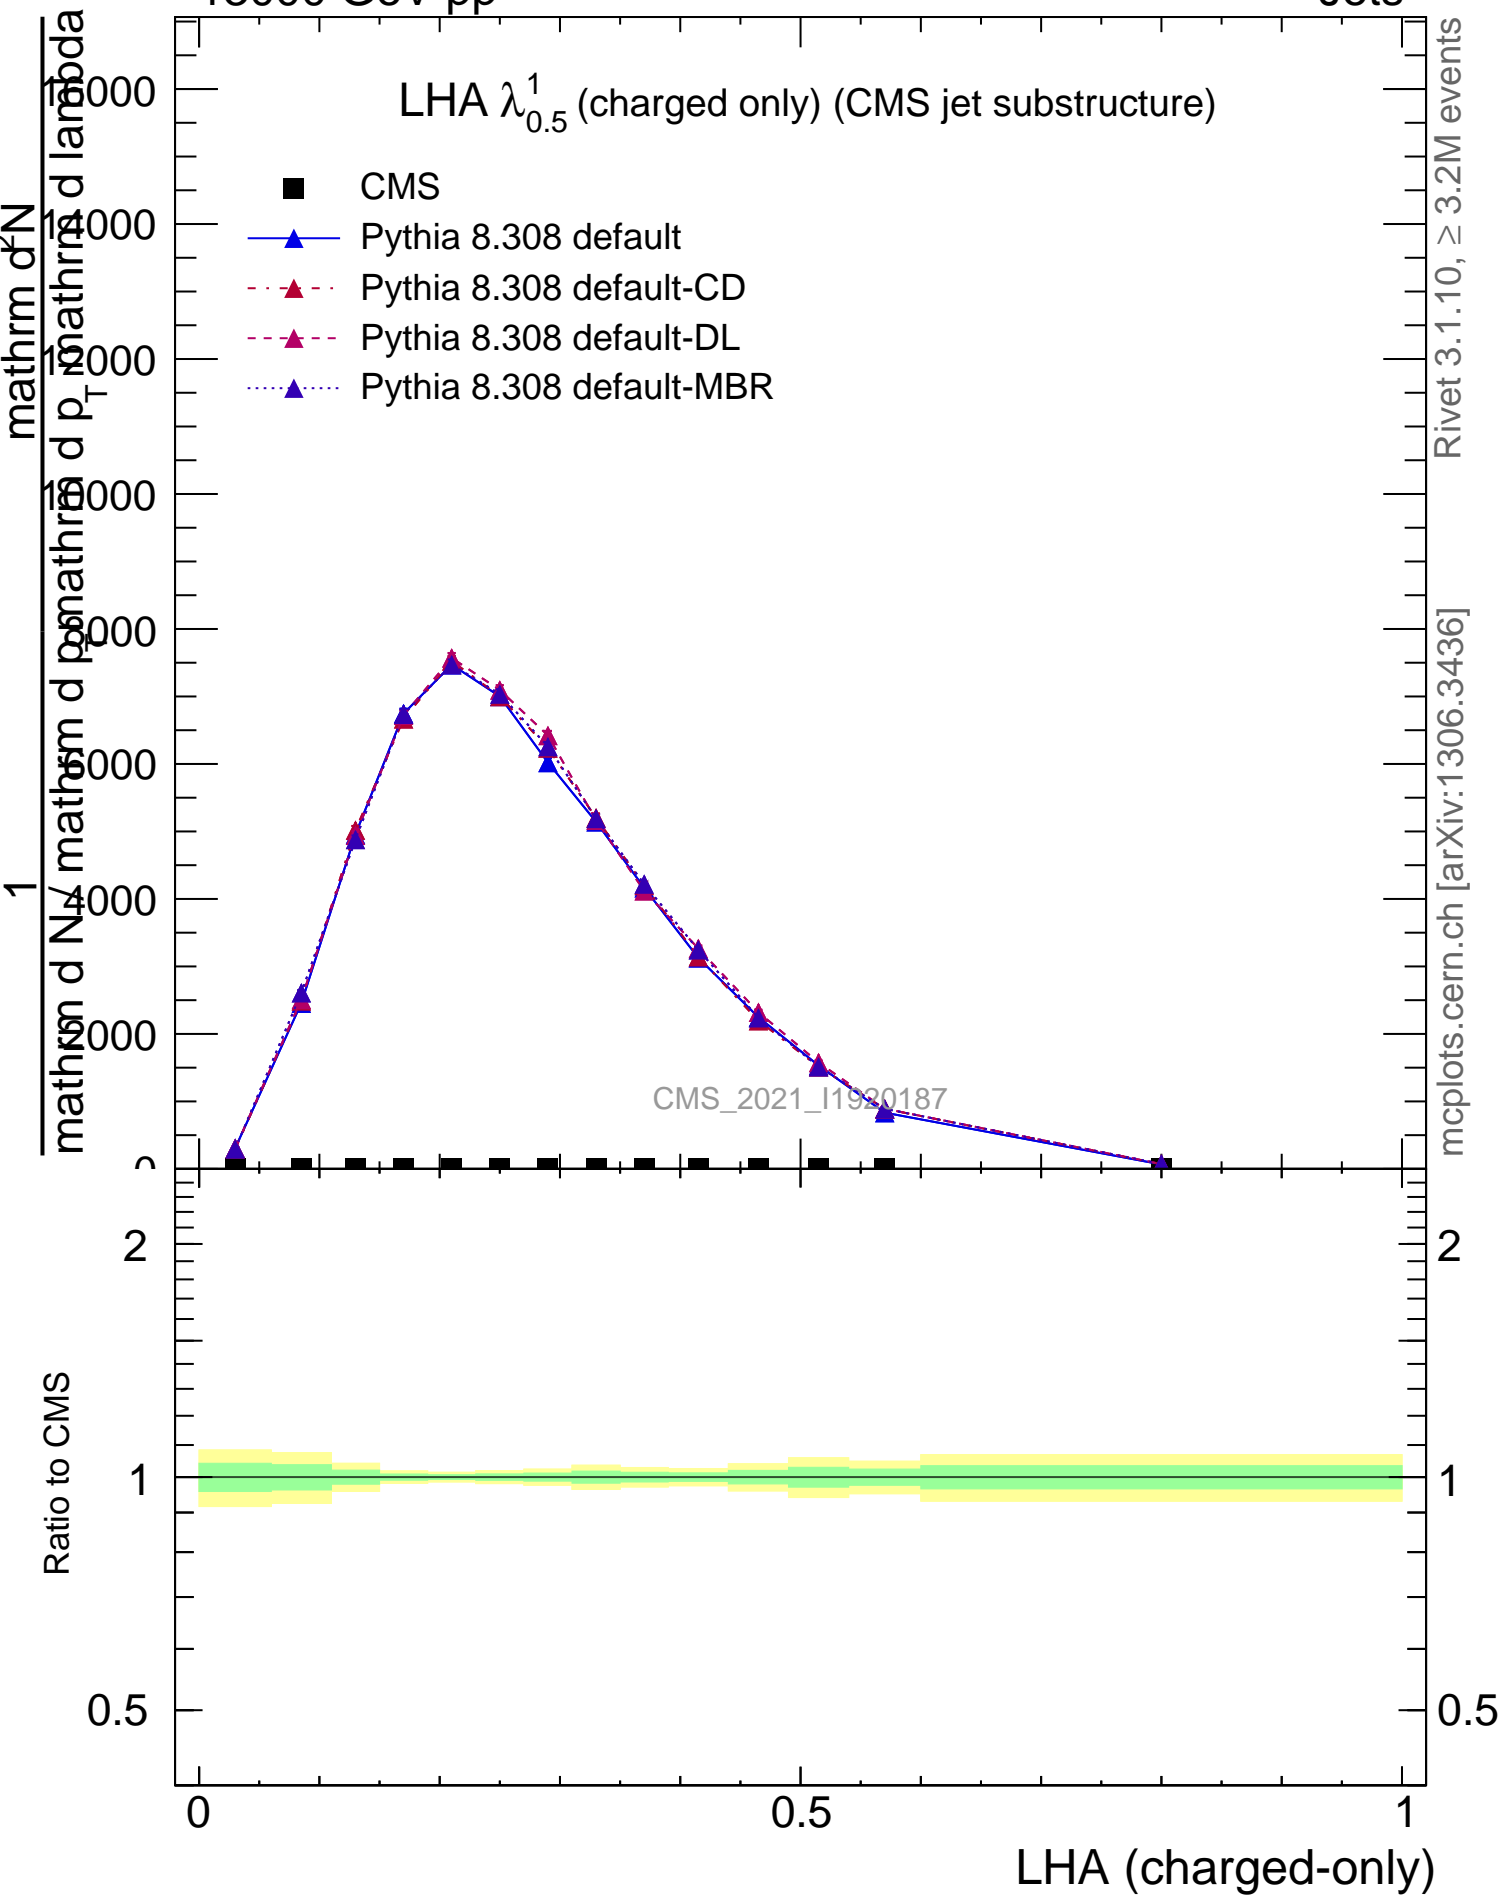

LHA $\lambda_{0.5}^1$ (charged only) (CMS jet substructure)

- CMS
- ▲ Pythia 8.308 default
- -▲ Pythia 8.308 default-CD
- -▲ Pythia 8.308 default-DL
- ⋯▲ Pythia 8.308 default-MBR

CMS_2021_I1980187

mcplots.cern.ch [arXiv:1306.3436]

Rivet 3.1.10, ≥ 3.2M events