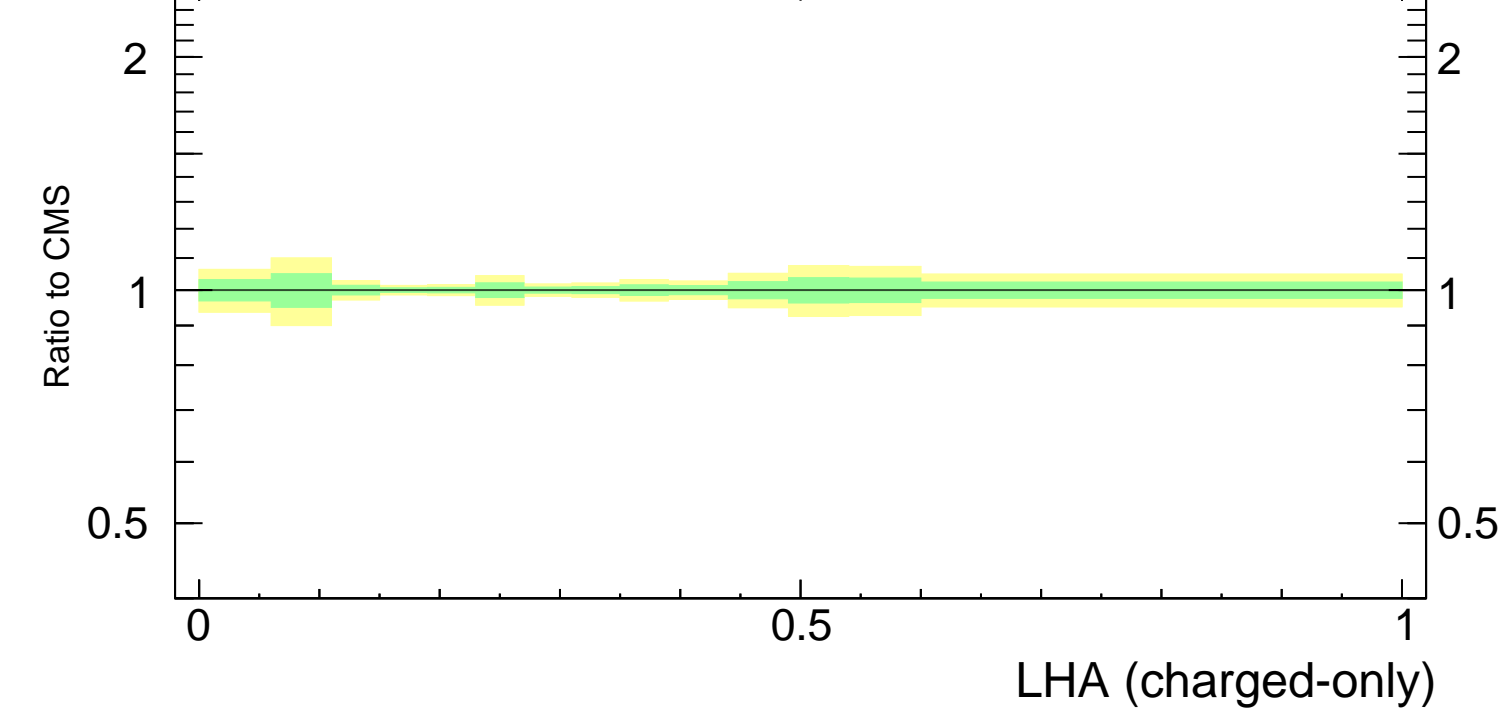

LHA $\lambda_{0.5}^1$ (charged only) (CMS jet substructure)

- CMS
- ▲ Pythia 8.308 default
- -▲ Pythia 8.308 default-CD
- -▲ Pythia 8.308 default-DL
- ⋯▲ Pythia 8.308 default-MBR

Rivet 3.1.10, ≥ 3M events
mcplots.cern.ch [arXiv:1306.3436]