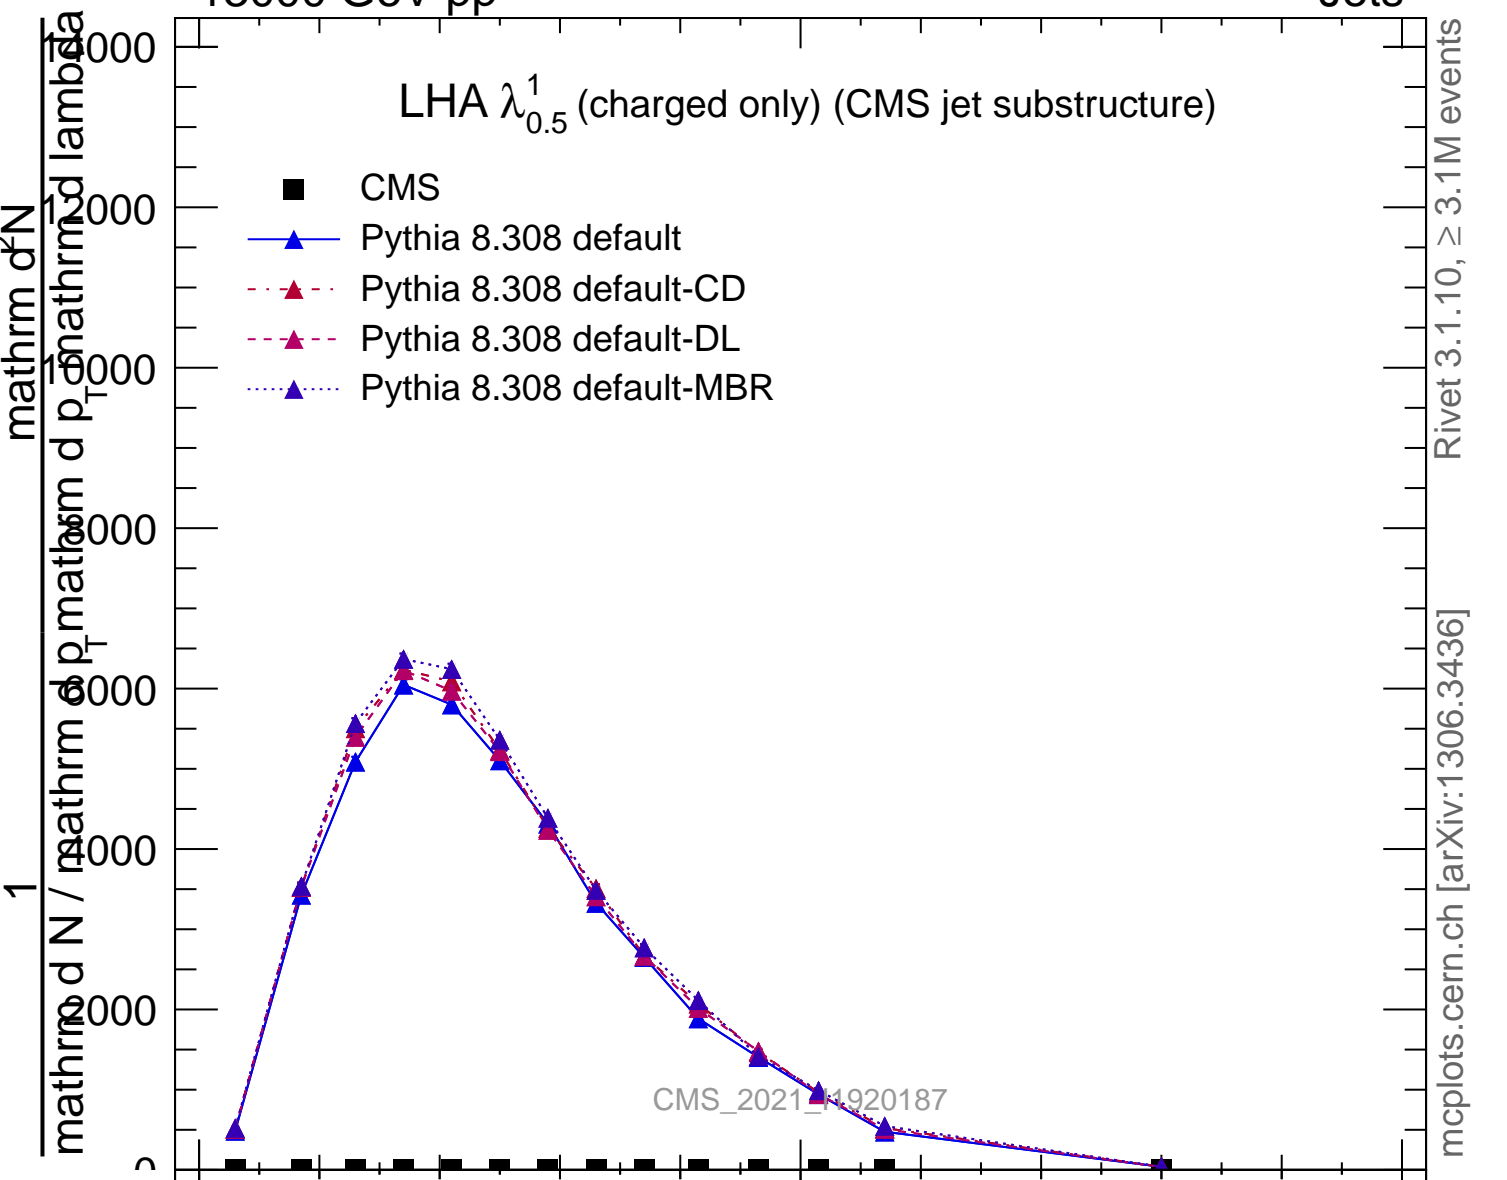

LHA  $\lambda_{0.5}^1$  (charged only) (CMS jet substructure)

- CMS
- ▲ Pythia 8.308 default
- -▲ Pythia 8.308 default-CD
- -▲ Pythia 8.308 default-DL
- ⋯▲ Pythia 8.308 default-MBR

CMS\_2021\_1920187

Rivet 3.1.10, ≥ 3.1M events  
mcplots.cern.ch [arXiv:1306.3436]