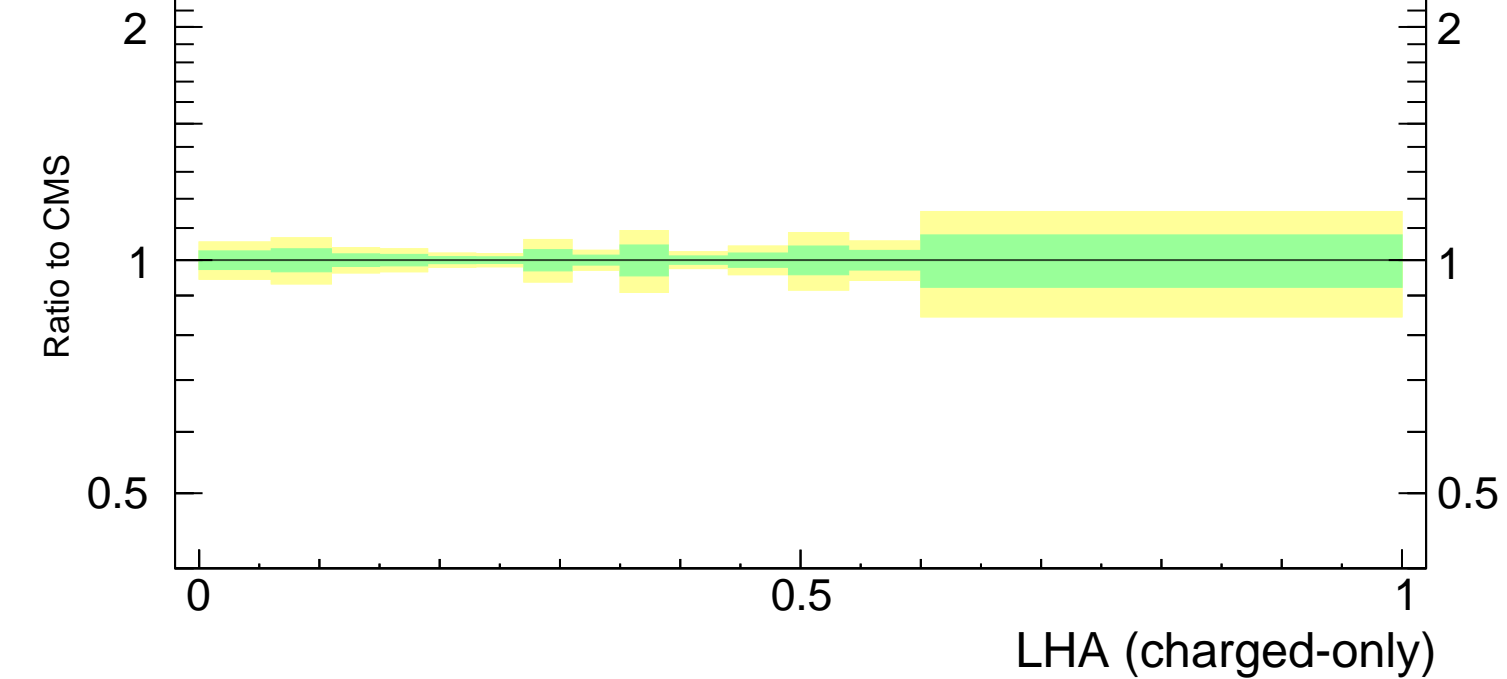

LHA  $\lambda_{0.5}^1$  (charged only) (CMS jet substructure)

- CMS
- ▲ Pythia 8.308 default
- -▲ Pythia 8.308 default-CD
- -▲ Pythia 8.308 default-DL
- ⋯▲ Pythia 8.308 default-MBR

CMS\_2021\_1920187

Rivet 3.1.10, ≥ 3.1M events  
mcplots.cern.ch [arXiv:1306.3436]