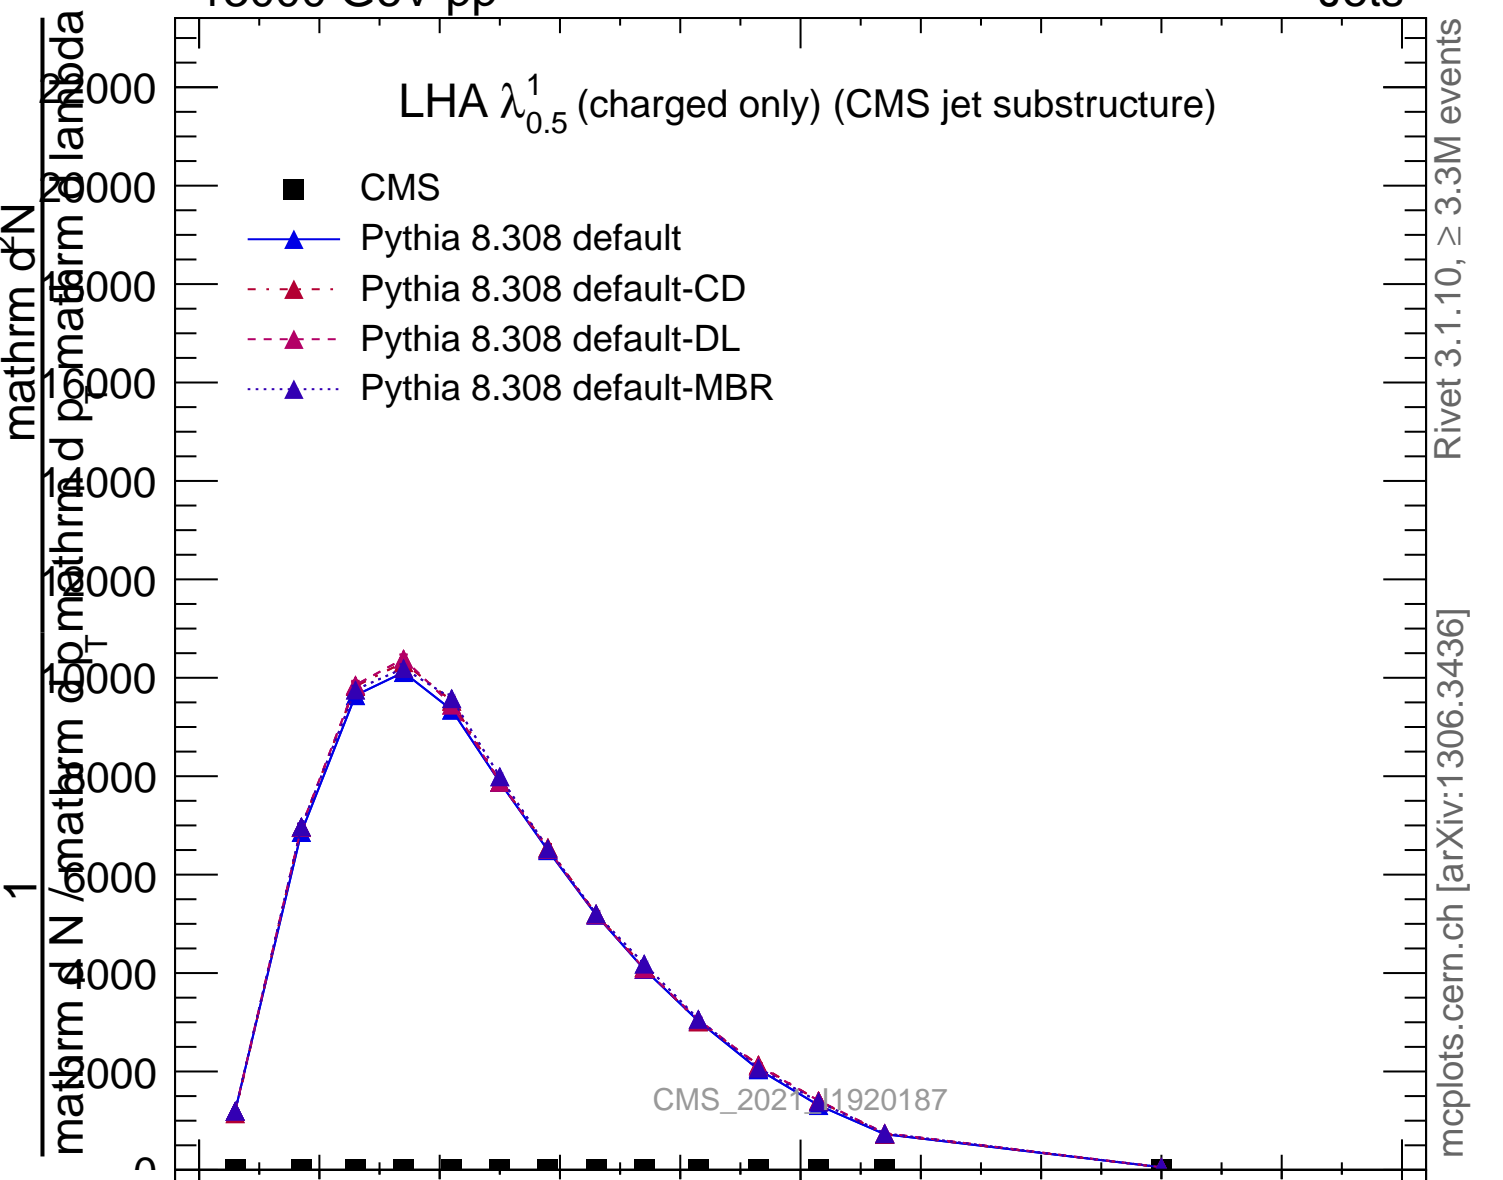

LHA  $\lambda_{0.5}^1$  (charged only) (CMS jet substructure)

- CMS
- ▲ Pythia 8.308 default
- -▲ Pythia 8.308 default-CD
- -▲ Pythia 8.308 default-DL
- ⋯▲ Pythia 8.308 default-MBR

Rivet 3.1.10, ≥ 3.3M events

mcplots.cern.ch [arXiv:1306.3436]