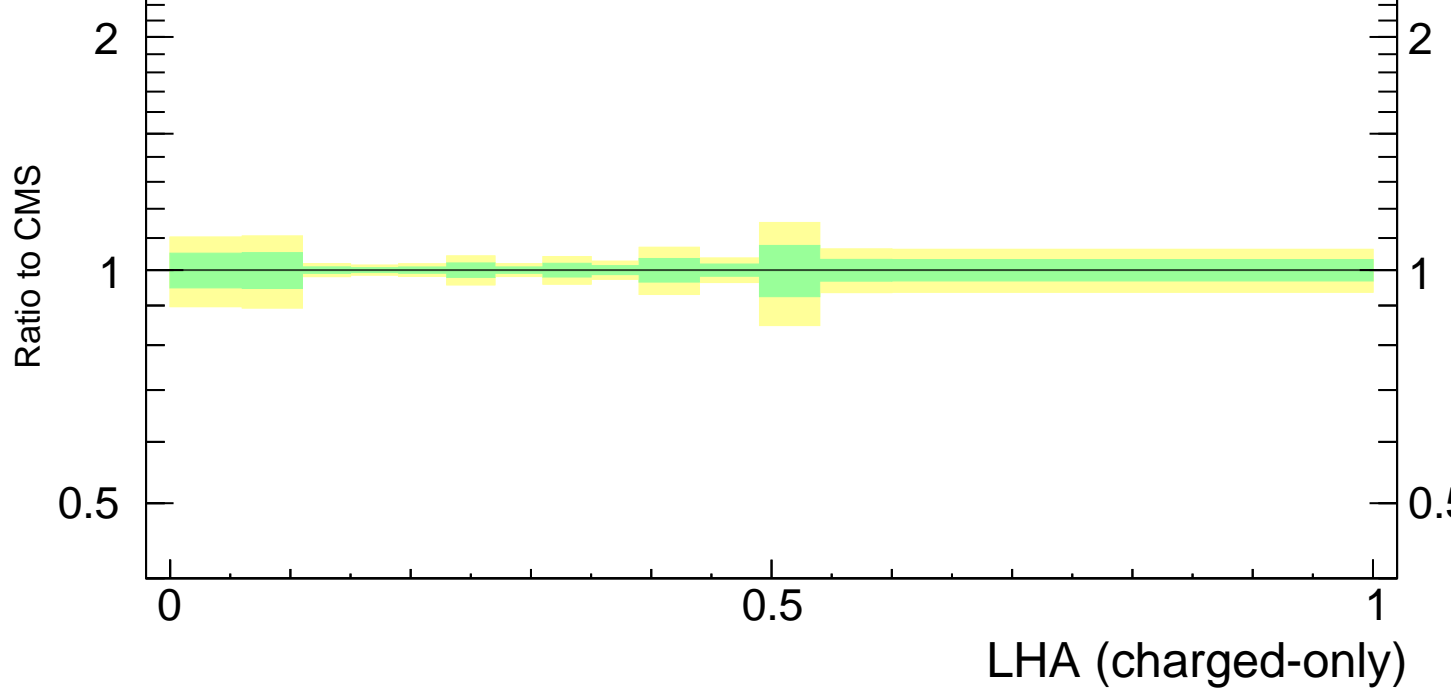

LHA  $\lambda_{0.5}^1$  (charged only) (CMS jet substructure)

- CMS
- ▲ Pythia 8.308 default
- -▲ Pythia 8.308 default-CD
- -▲ Pythia 8.308 default-DL
- ⋯▲ Pythia 8.308 default-MBR

Rivet 3.1.10, ≥ 3.3M events