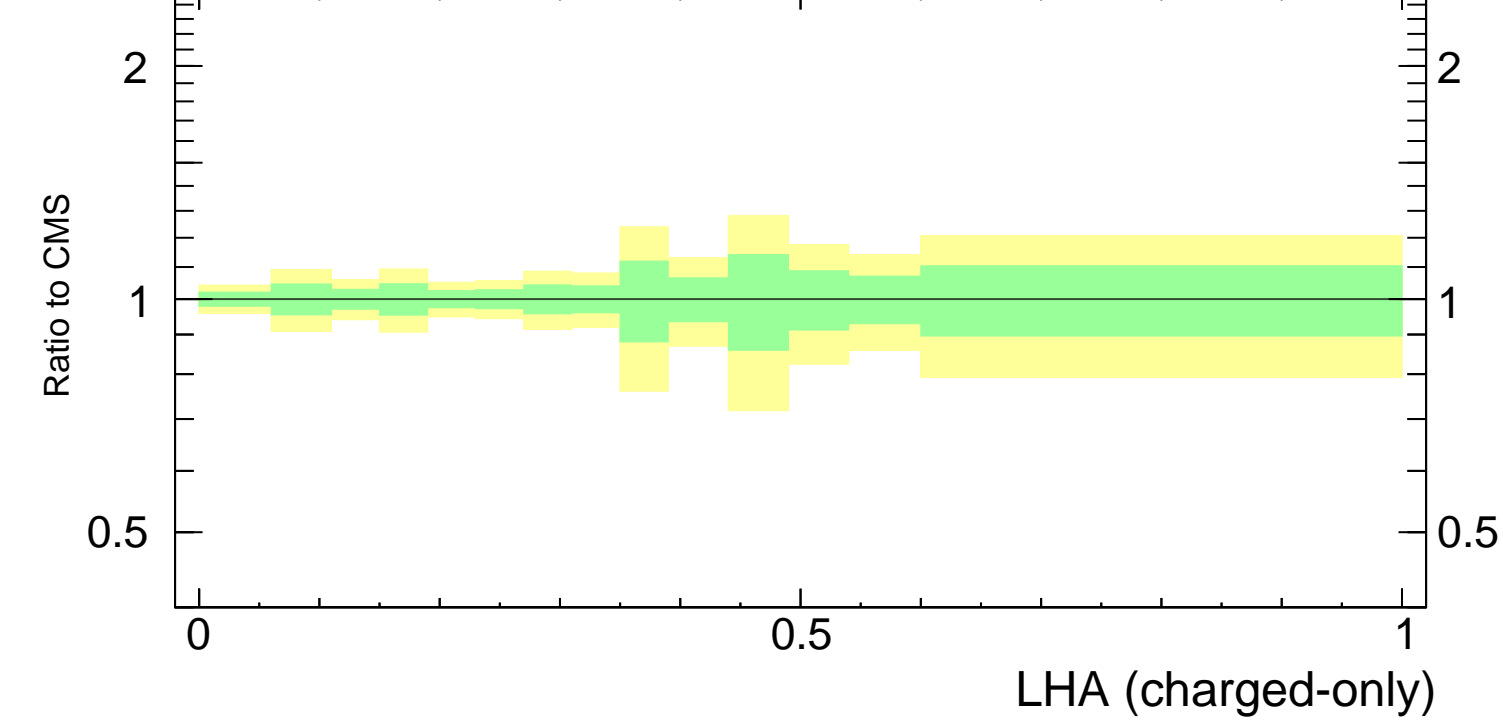

LHA  $\lambda_{0.5}^1$  (charged only) (CMS jet substructure)

- CMS
- ▲ Pythia 8.308 default
- -▲ Pythia 8.308 default-CD
- -▲ Pythia 8.308 default-DL
- ⋯▲ Pythia 8.308 default-MBR

CMS\_2021\_11920187

mcplots.cern.ch [arXiv:1306.3436]

Rivet 3.1.10,  $\geq 3.1\text{M}$  events