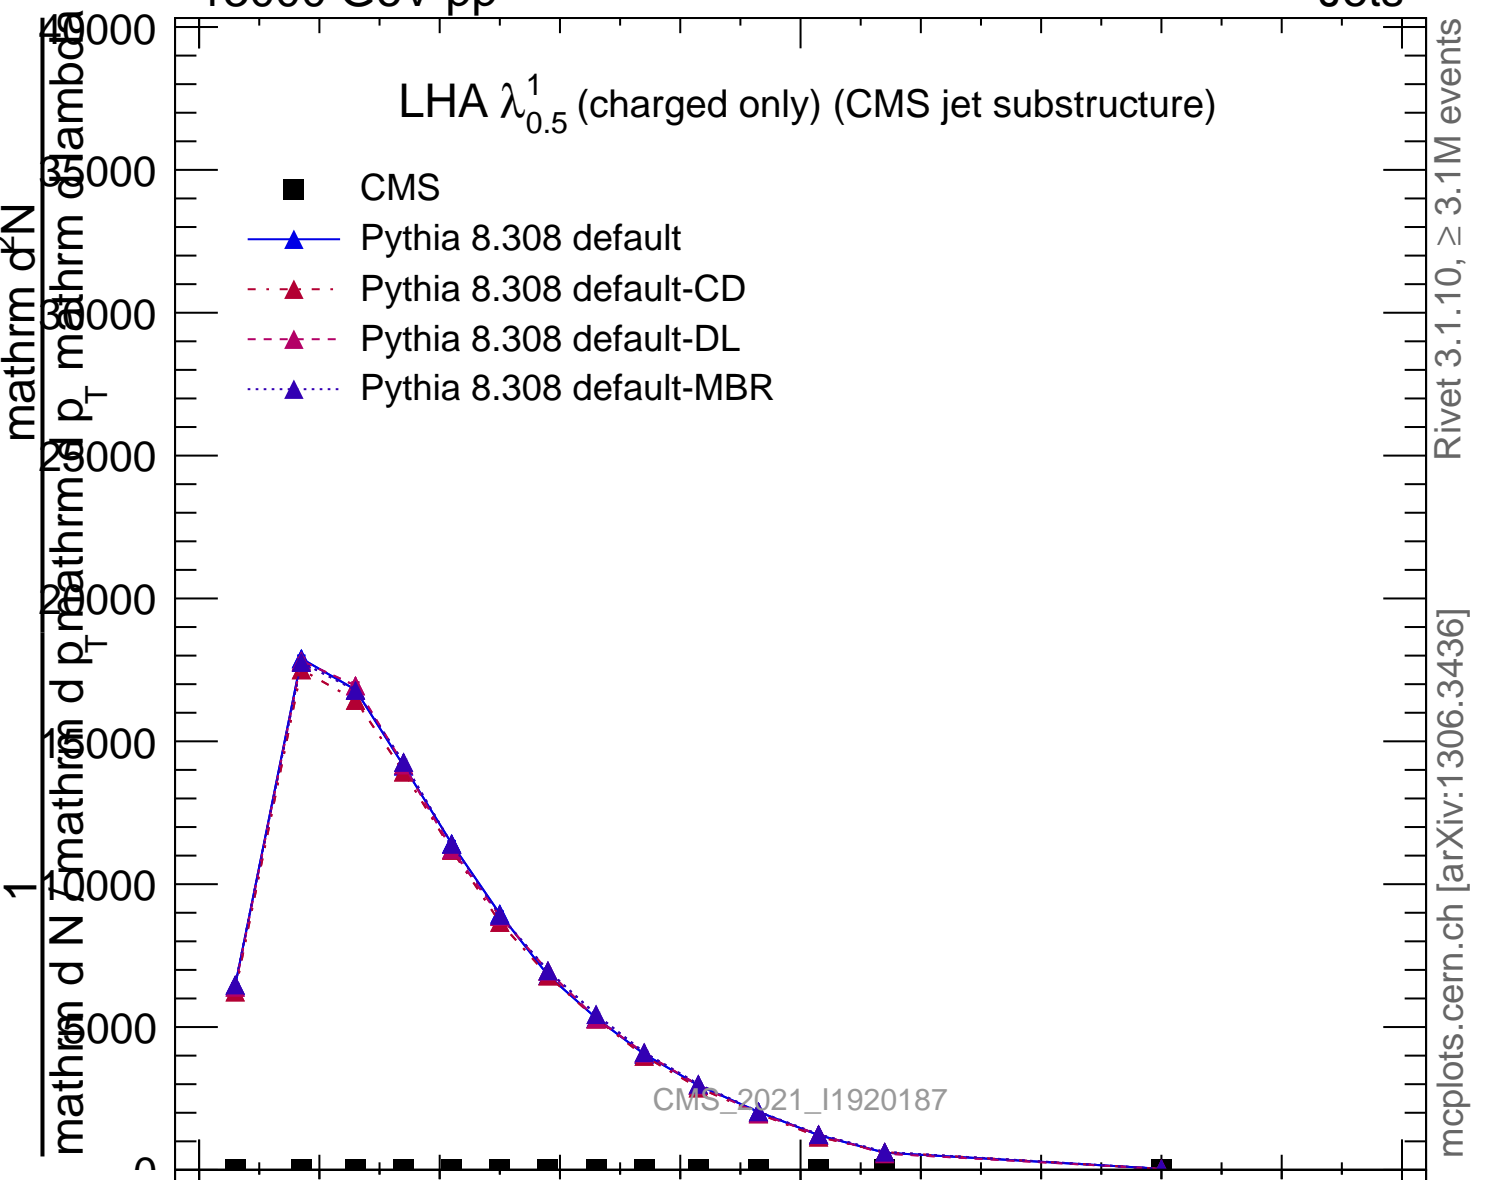

LHA  $\lambda_{0.5}^1$  (charged only) (CMS jet substructure)

- CMS
- ▲ Pythia 8.308 default
- -▲ Pythia 8.308 default-CD
- -▲ Pythia 8.308 default-DL
- ⋯▲ Pythia 8.308 default-MBR

CMS\_2021\_11920187

mcplots.cern.ch [arXiv:1306.3436]

Rivet 3.1.10,  $\geq 3.1\text{M}$  events