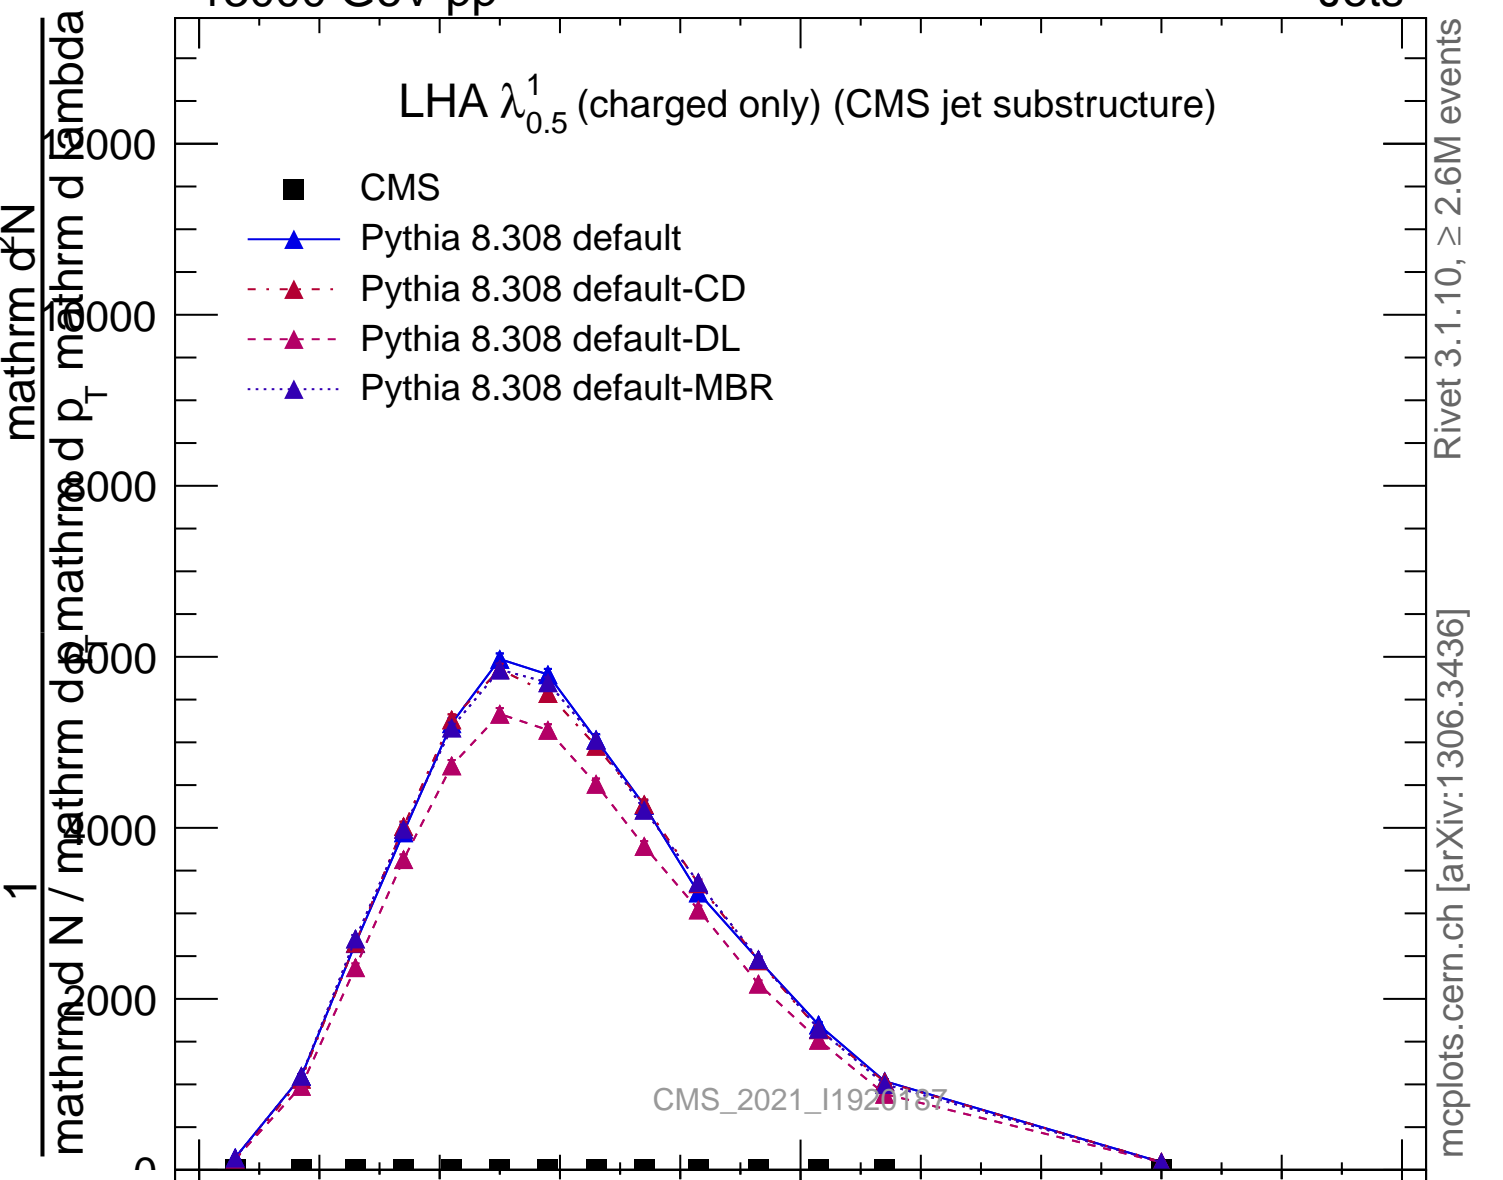

LHA $\lambda_{0.5}^1$ (charged only) (CMS jet substructure)

- CMS
- ▲ Pythia 8.308 default
- -▲ Pythia 8.308 default-CD
- -▲ Pythia 8.308 default-DL
- ⋯▲ Pythia 8.308 default-MBR

Rivet 3.1.10, ≥ 2.6M events
mcplots.cern.ch [arXiv:1306.3436]