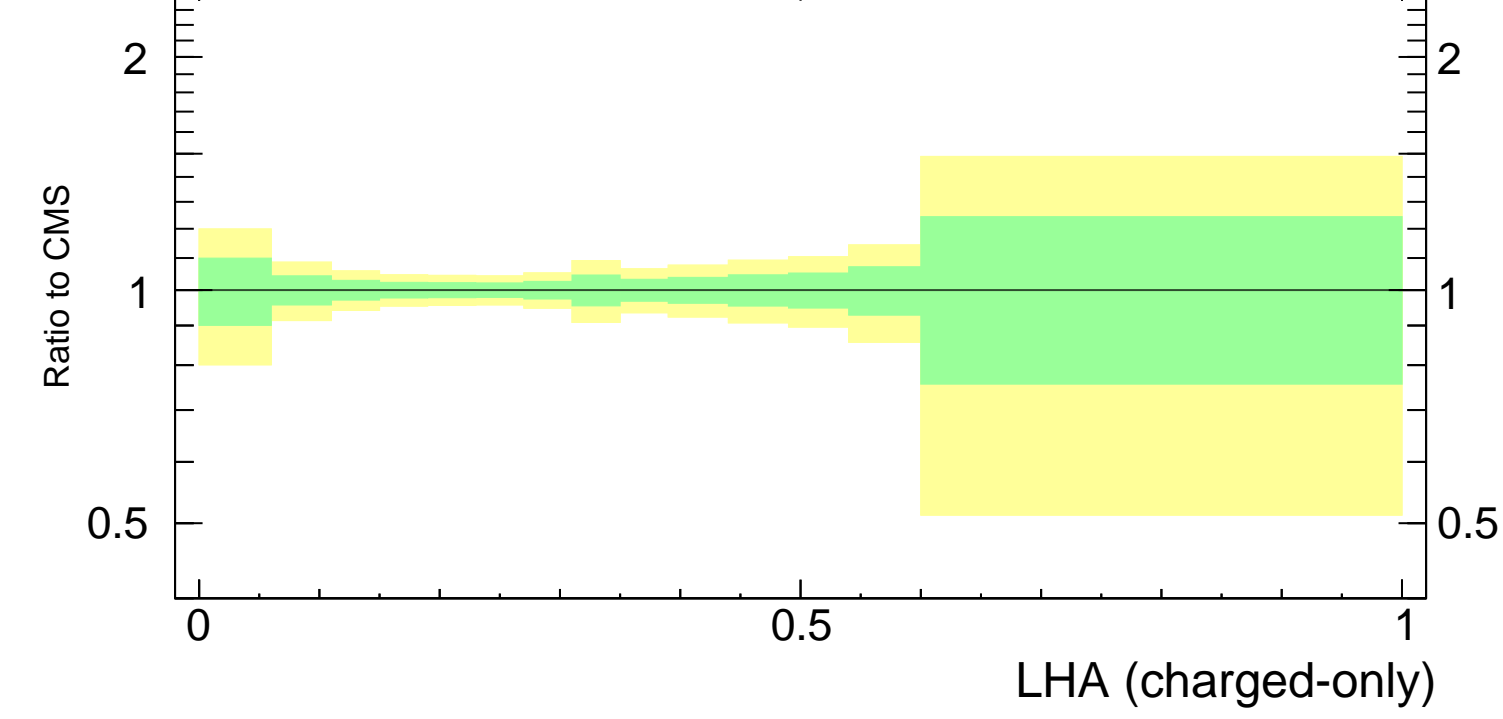

LHA $\lambda_{0.5}^1$ (charged only) (CMS jet substructure)

- CMS
- ▲ Pythia 8.308 default
- -▲ Pythia 8.308 default-CD
- -▲ Pythia 8.308 default-DL
- ⋯▲ Pythia 8.308 default-MBR

Rivet 3.1.10, ≥ 2.6M events
mcplots.cern.ch [arXiv:1306.3436]