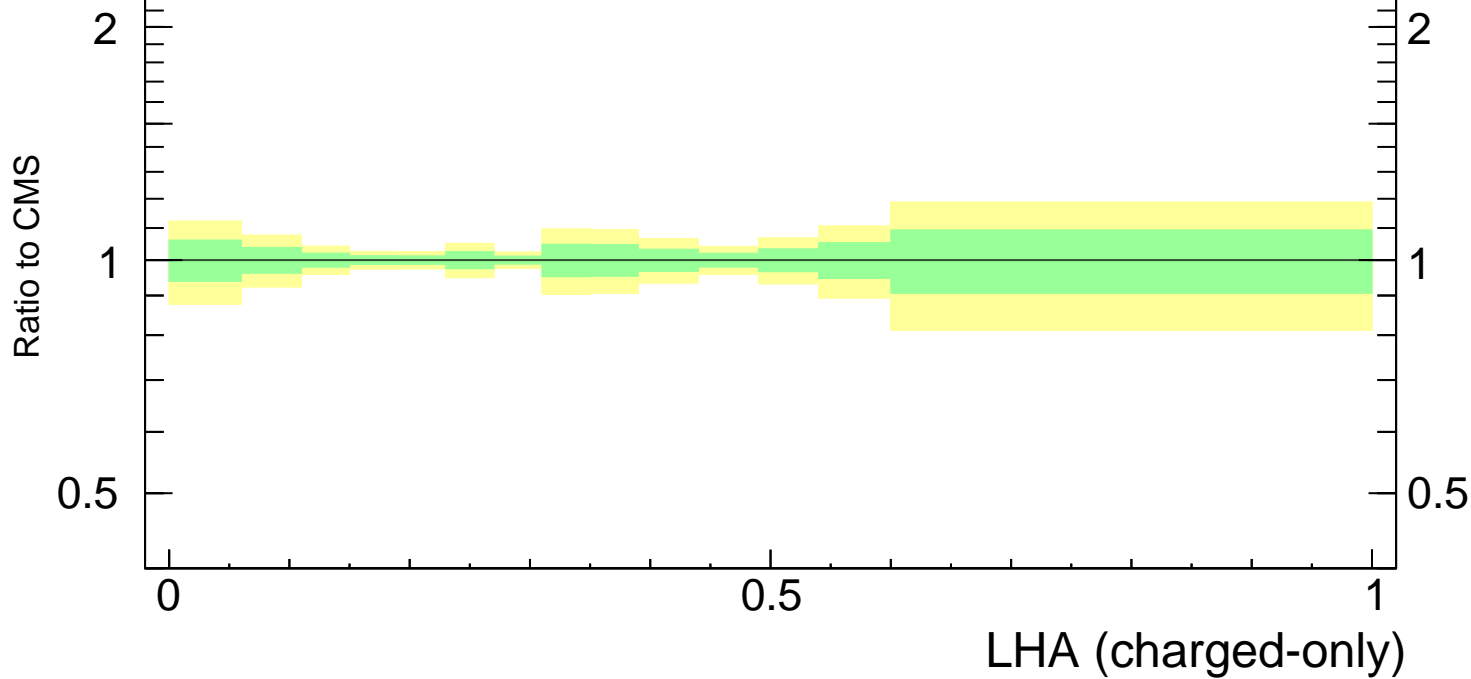

LHA $\lambda_{0.5}^1$ (charged only) (CMS jet substructure)

- CMS
- ▲ Pythia 8.308 default
- -▲ Pythia 8.308 default-CD
- -▲ Pythia 8.308 default-DL
- ⋯▲ Pythia 8.308 default-MBR

Rivet 3.1.10, ≥ 3.2M events
mcplots.cern.ch [arXiv:1306.3436]