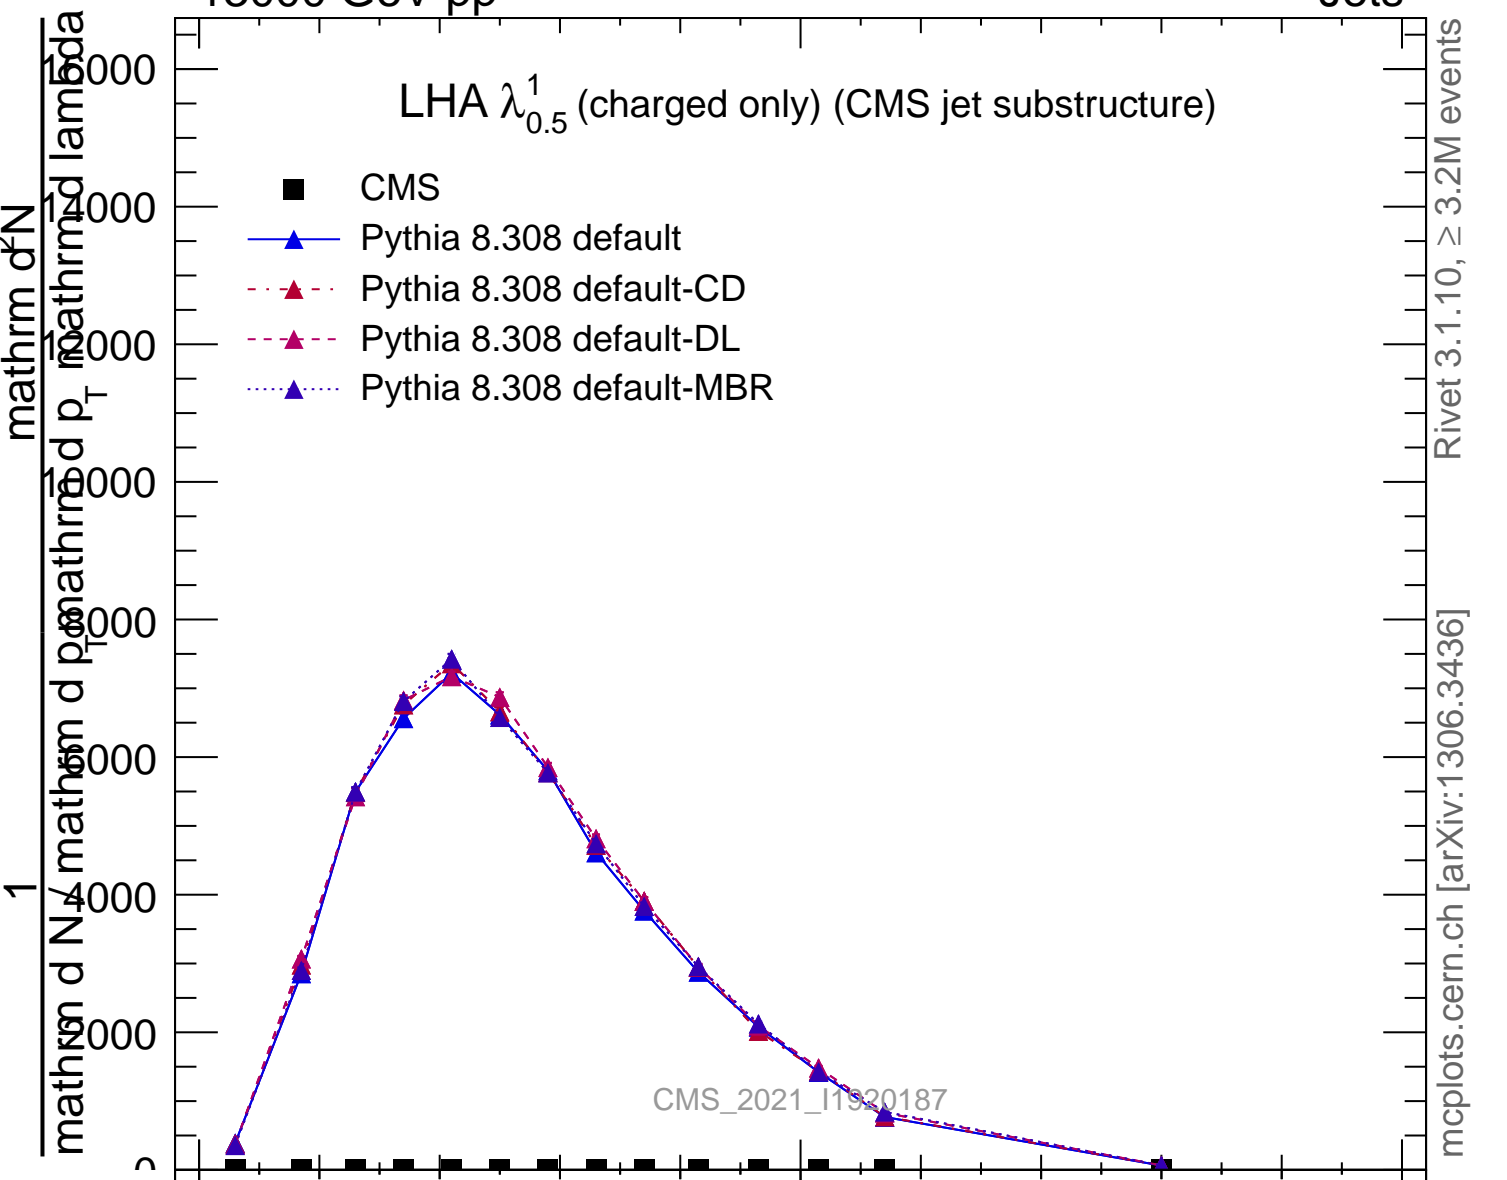

LHA $\lambda_{0.5}^1$ (charged only) (CMS jet substructure)

- CMS
- ▲ Pythia 8.308 default
- -▲ Pythia 8.308 default-CD
- -▲ Pythia 8.308 default-DL
- ⋯▲ Pythia 8.308 default-MBR

Rivet 3.1.10, ≥ 3.2M events
mcplots.cern.ch [arXiv:1306.3436]