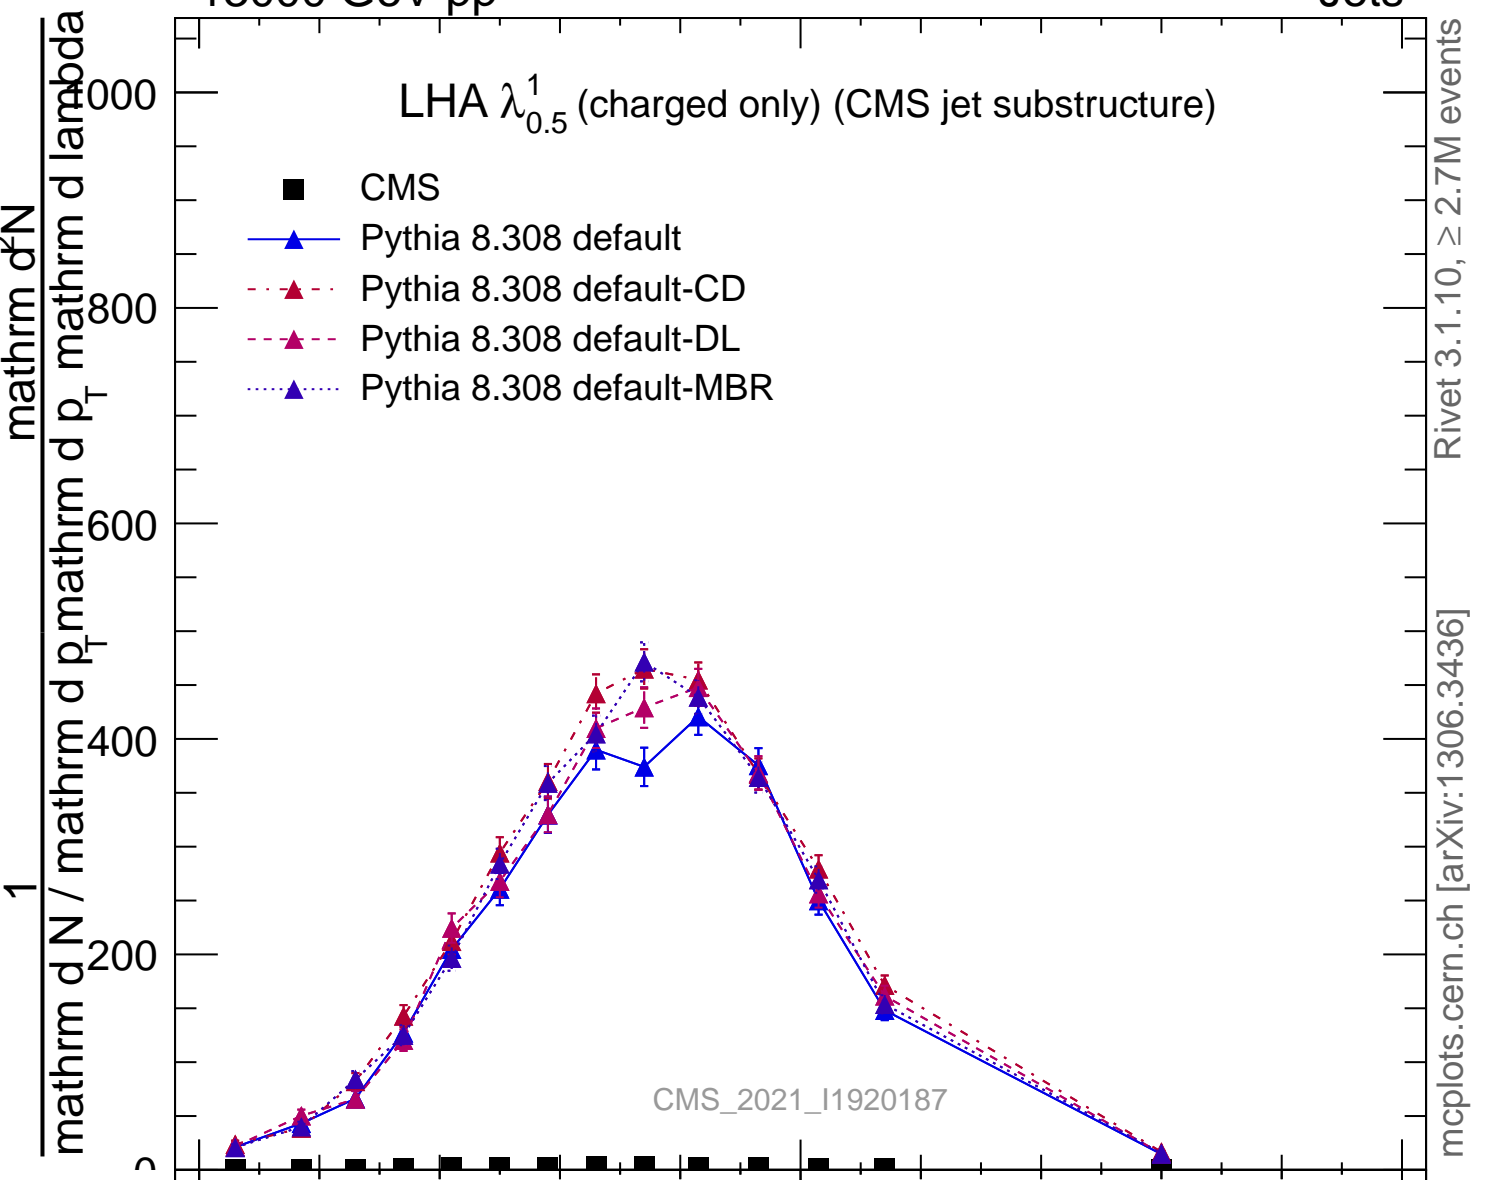

LHA $\lambda_{0.5}^1$ (charged only) (CMS jet substructure)

- CMS
- ▲ Pythia 8.308 default
- -▲ Pythia 8.308 default-CD
- -▲ Pythia 8.308 default-DL
- ⋯▲ Pythia 8.308 default-MBR

CMS_2021_I1920187

Rivet 3.1.10, $\geq 2.7M$ events
mcplots.cern.ch [arXiv:1306.3436]