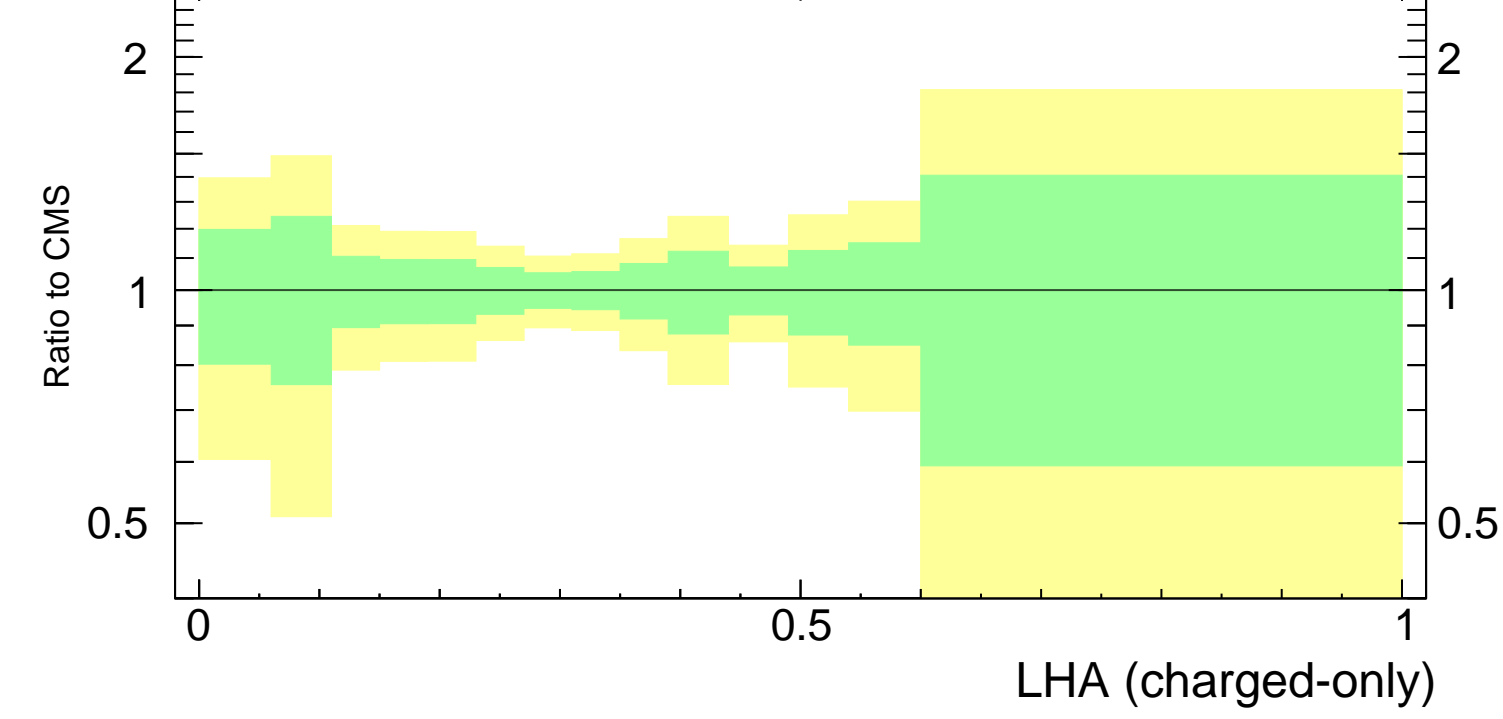

LHA $\lambda_{0.5}^1$ (charged only) (CMS jet substructure)

- CMS
- ▲ Pythia 8.308 default
- -▲ Pythia 8.308 default-CD
- -▲ Pythia 8.308 default-DL
- ⋯▲ Pythia 8.308 default-MBR

CMS_2021_I1920187

Rivet 3.1.10, $\geq 2.7M$ events
mcplots.cern.ch [arXiv:1306.3436]