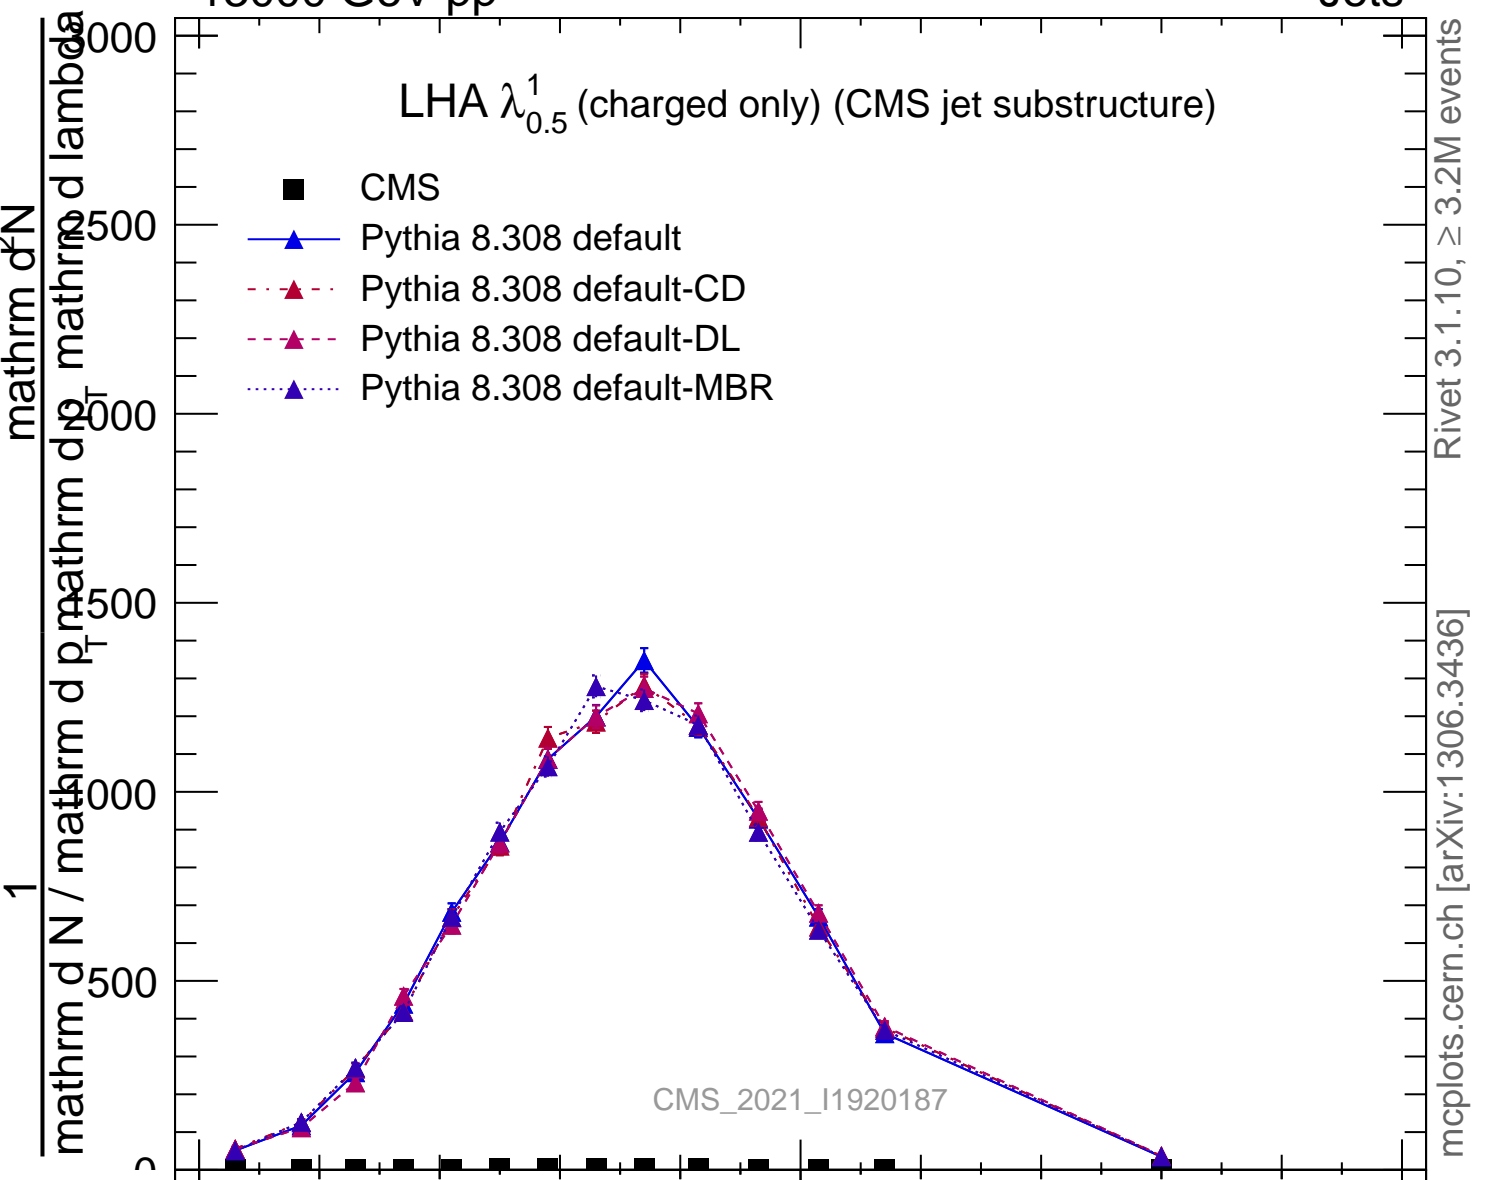

LHA $\lambda_{0.5}^1$ (charged only) (CMS jet substructure)

- CMS
- ▲ Pythia 8.308 default
- ▲ Pythia 8.308 default-CD
- ▲ Pythia 8.308 default-DL
- ▲ Pythia 8.308 default-MBR

Rivet 3.1.10, ≥ 3.2M events
mcplots.cern.ch [arXiv:1306.3436]