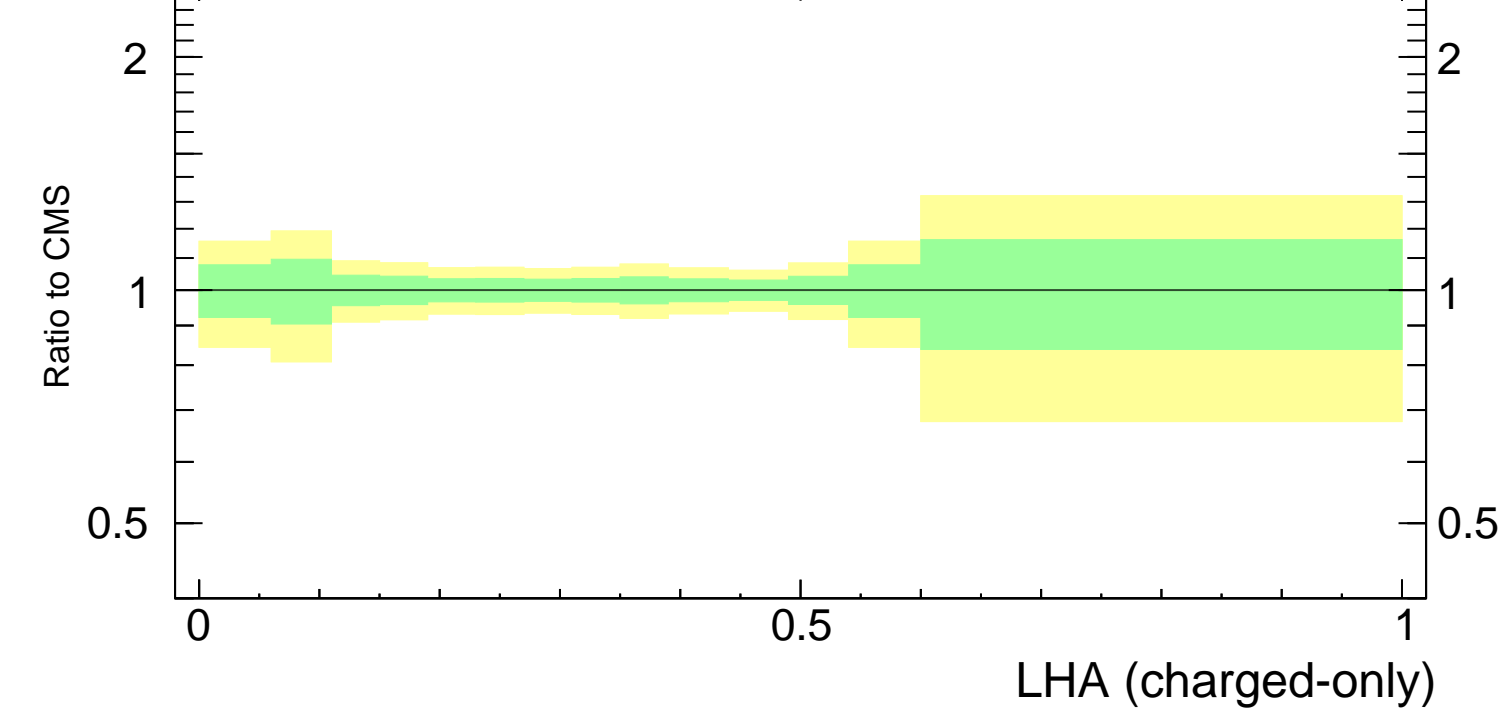

LHA $\lambda_{0.5}^1$ (charged only) (CMS jet substructure)

- CMS
- ▲ Pythia 8.308 default
- ▲ Pythia 8.308 default-CD
- ▲ Pythia 8.308 default-DL
- ▲ Pythia 8.308 default-MBR

Rivet 3.1.10, ≥ 3.2M events
mcplots.cern.ch [arXiv:1306.3436]